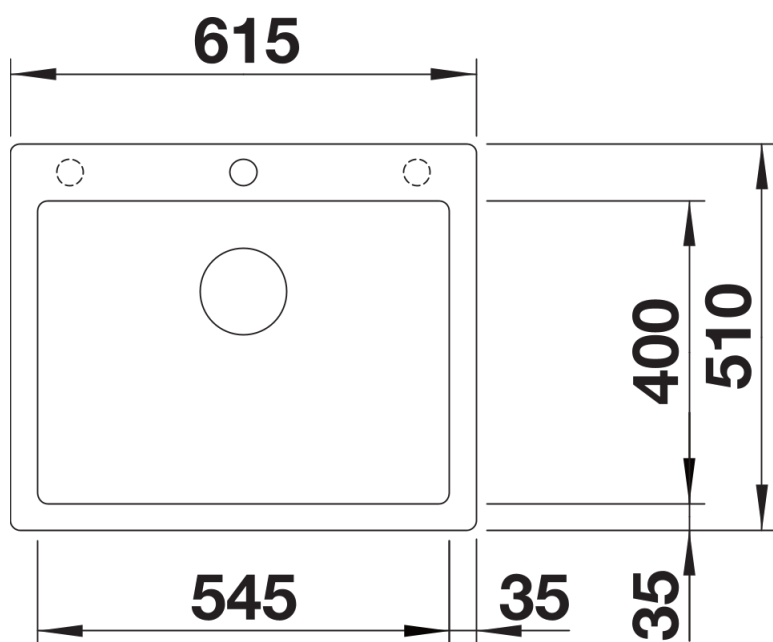

## Informazioni per la progettazione

---

- Il tagliere optional in composito di frassino può essere appoggiato sul bordo della vasca solo se il diametro del miscelatore da cucina è inferiore a 48 mm.<br><br>

## Dettagli

---

Vista superiore

Foratur

Vista frontale

Vista laterale