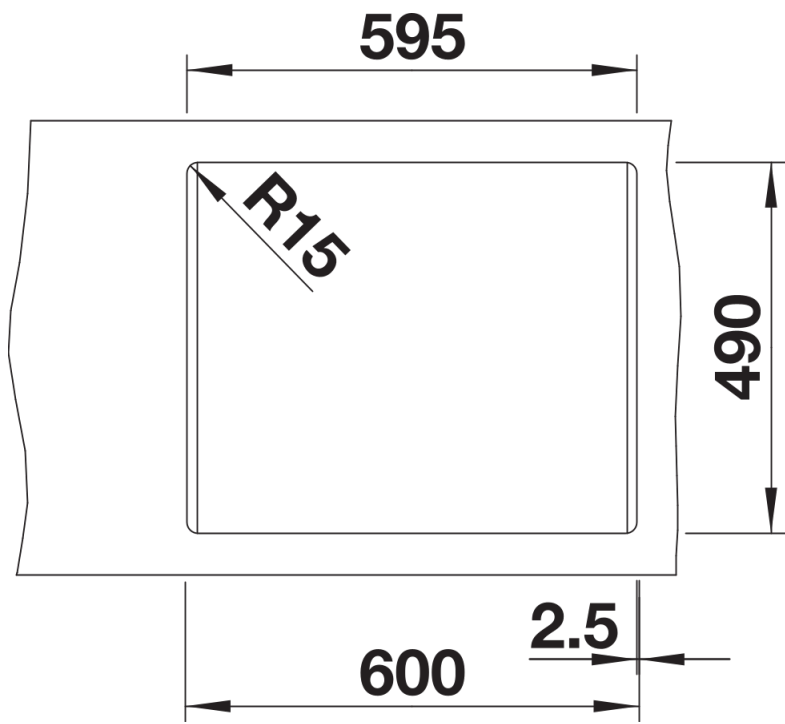

## Informazioni per la progettazione

---

- Il tagliere optional in composito di frassino può essere appoggiato sul bordo della vasca solo se il diametro del miscelatore da cucina è inferiore a 48 mm.<br><br>

## Dotazione

---

- kit di scarico con sifone
- tappo a cestello InFino da 3 ½"

## Dettagli

---

Vista superiore

Foratur

Vista frontale

Vista laterale