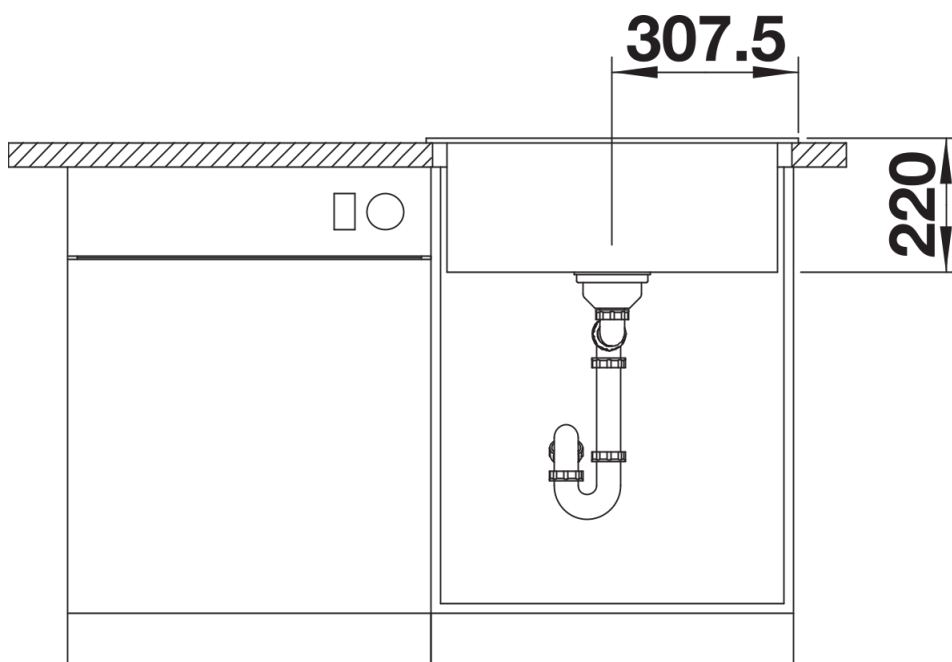

## Informazioni per la progettazione

---

- Il tagliere optional in composito di frassino può essere appoggiato sul bordo della vasca solo se il diametro del miscelatore da cucina è inferiore a 48 mm.<br><br>

## Dotazione

---

- kit di scarico con sifone
- tappo a cestello InFino da 3 ½"

## Dettagli

---

Vista superiore

Foratur

Vista frontale

Vista laterale