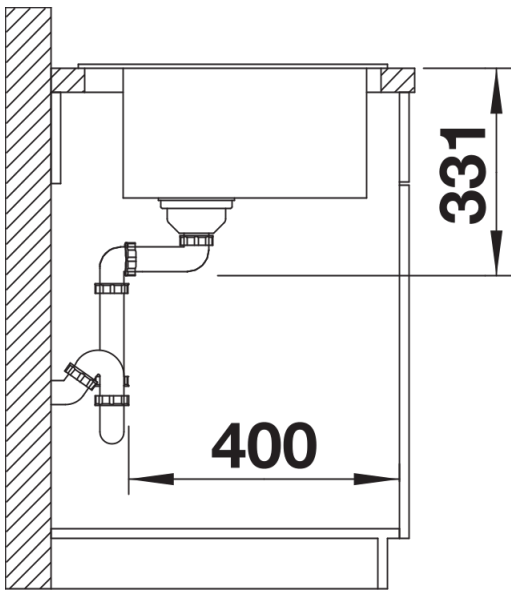

## Informazioni per la progettazione

---

- Il tagliere optional in composito di frassino può essere appoggiato sul bordo della vasca solo se il diametro del miscelatore da cucina è inferiore a 48 mm.<br><br>

## Dotazione

---

- kit di scarico con sifone
- tappo a cestello InFino da 3 ½"

## Dettagli

---

Vista superiore

Foratur

Vista frontale

Vista laterale