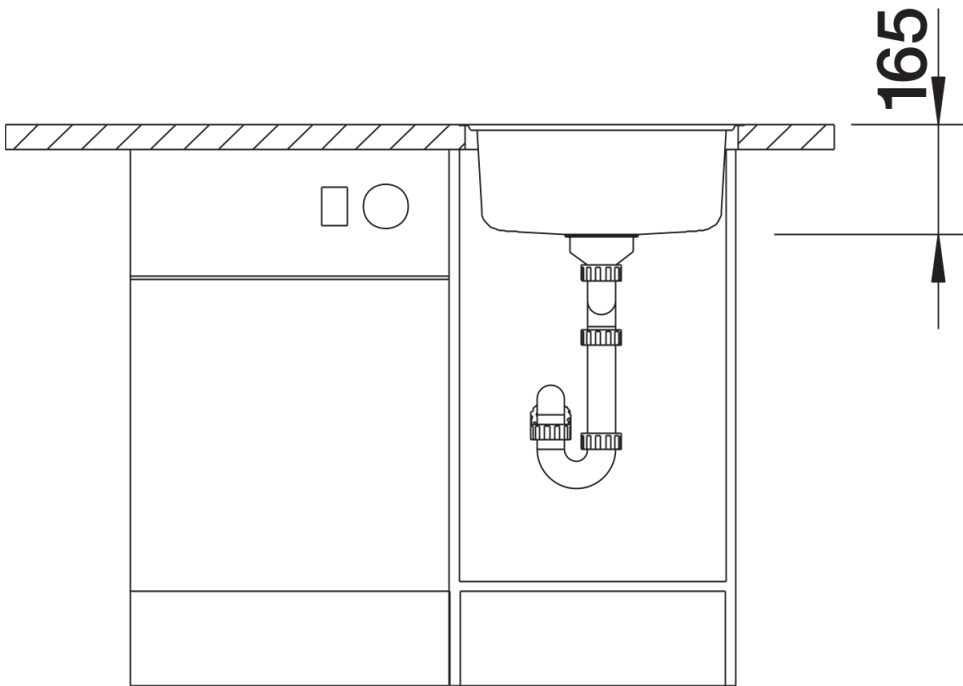

- Intaglio per bordo piatto IF per installazione sopratop nel piano di lavoro
- Installazione filotop

Dotazione

- kit di scarico con sifone
- tappo a cestello da 3 ½"

Dettagli

Vista superiore

Foratur

Vista frontale

Vista laterale