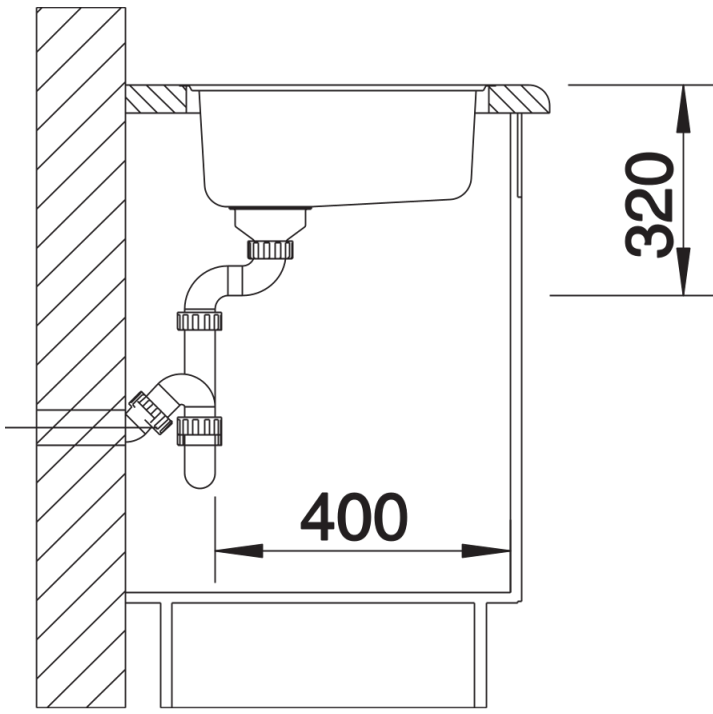

- Intaglio per bordo piatto IF per installazione sopratop nel piano di lavoro
- Installazione filotop

Dotazione

- kit di scarico con sifone
- tappo a cestello da 3 ½"

Dettagli

Vista superiore

Foratur

Vista frontale

Vista laterale