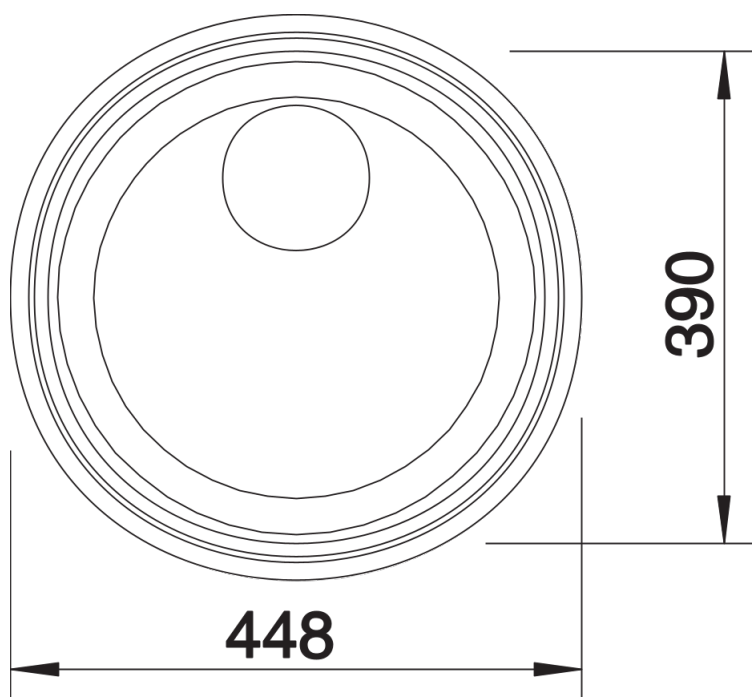

Scheda tecnica del prodotto RONDOSOL-IF

N. articolo 514647

Vantaggi

- Design del lavello senza tempo
- Accessori optional disponibili
- Elegante bordo piatto IF per installazione filotop o sopratop

Informazioni per la progettazione

- Intaglio per bordo piatto IF per installazione sopratop nel piano di lavoro
- Installazione filotop

Dotazione

- kit di scarico con sifone
- tappo a cestello da 3 ½"

Dettagli

Vista superiore

Foratur

Vista frontale

Vista laterale