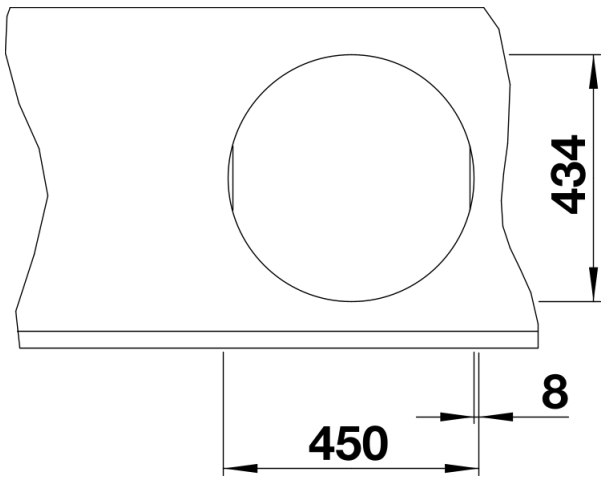

- Intaglio per bordo piatto IF per installazione sopratop nel piano di lavoro
- Installazione filotop

Dotazione

- kit di scarico con sifone
- tappo a cestello da 3 ½"

Dettagli

Vista superiore

Foratur

Vista frontale

Vista laterale