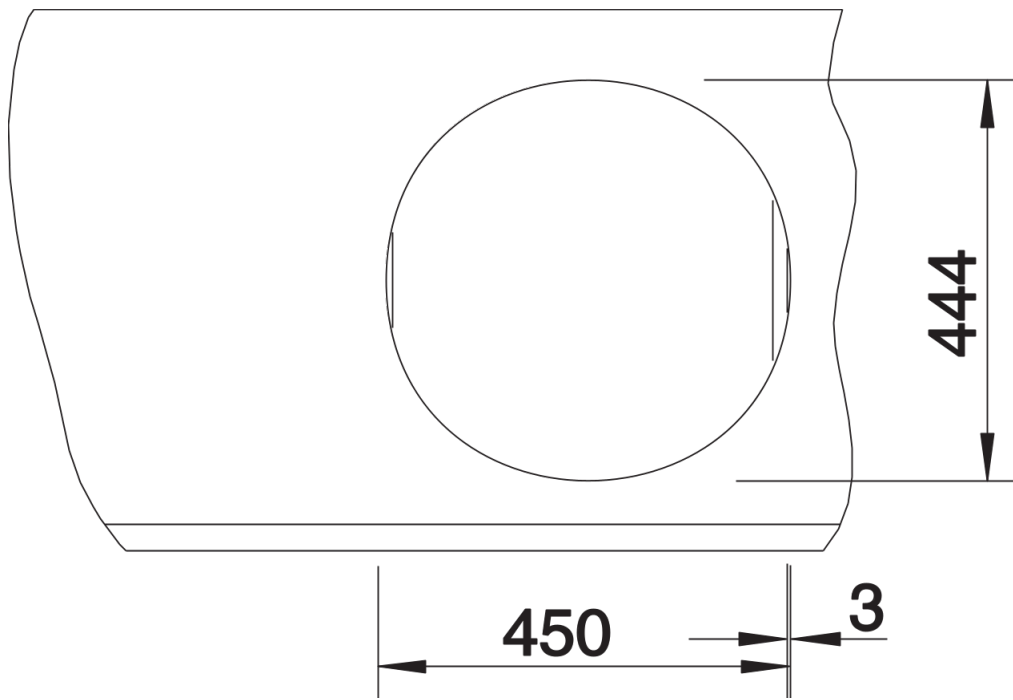

Scheda tecnica del prodotto RONDOSOL

N. articolo 513306

Vantaggi

- Design del lavello senza tempo
- Con tappo a cestello da 3 ½"
- Accessori optional disponibili

Informazioni per la progettazione

- Installazione sottotop senza sporgenza, intaglio richiesto Ø 424 mm.

Le informazioni sugli intagli per tutti i tipi di installazione sono disponibili nella sezione download del nostro sito web

Dotazione

- kit di scarico con sifone
- tappo a cestello da 3 ½"
- guarnizione

Dettagli

Vista superiore

Foratur

Vista frontale

Vista laterale