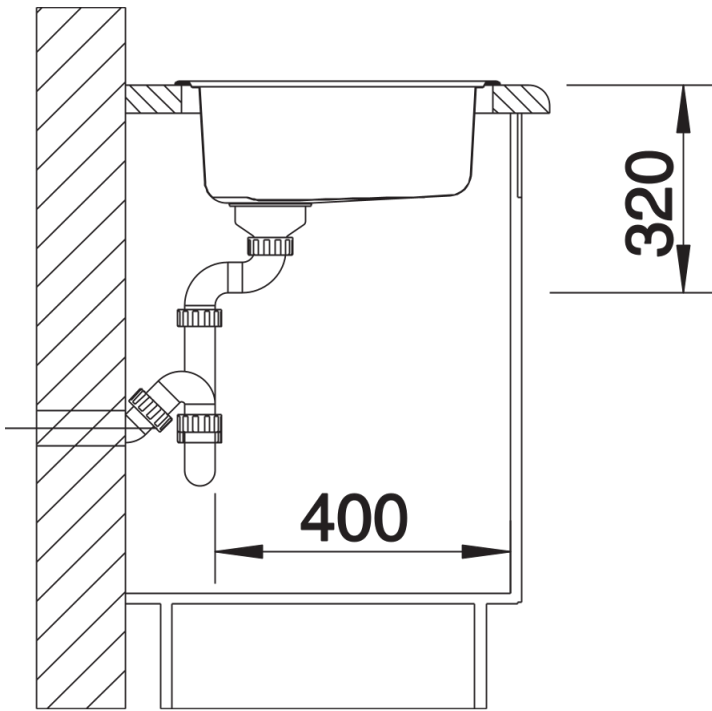

Scheda tecnica del prodotto RONDOSOL

N. articolo 513306

Vantaggi

- Design del lavello senza tempo
- Con tappo a cestello da 3 ½"
- Accessori optional disponibili

Informazioni per la progettazione

- Installazione sottotop senza sporgenza, intaglio richiesto Ø 424 mm.

Le informazioni sugli intagli per tutti i tipi di installazione sono disponibili nella sezione download del nostro sito web

Dotazione

- kit di scarico con sifone
- tappo a cestello da 3 ½"
- guarnizione

Dettagli

Vista superiore

Foratur

Vista frontale

Vista laterale