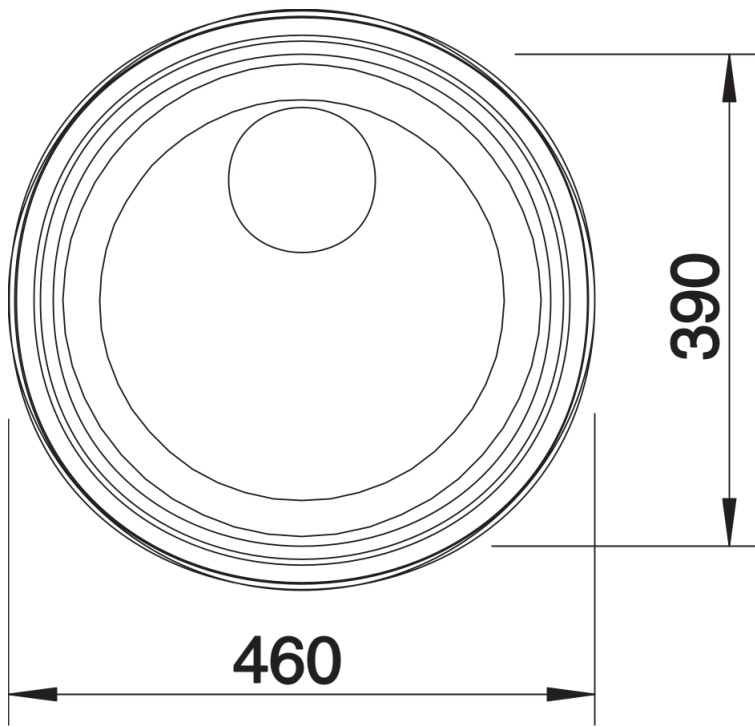

Scheda tecnica del prodotto RONDOSOL

N. articolo 513306

Vantaggi

- Design del lavello senza tempo
- Con tappo a cestello da 3 ½"
- Accessori optional disponibili

Informazioni per la progettazione

- Installazione sottotop senza sporgenza, intaglio richiesto Ø 424 mm.

Le informazioni sugli intagli per tutti i tipi di installazione sono disponibili nella sezione download del nostro sito web

Dotazione

- kit di scarico con sifone
- tappo a cestello da 3 ½"
- guarnizione

Dettagli

Vista superiore

Foratur

Vista frontale

Vista laterale