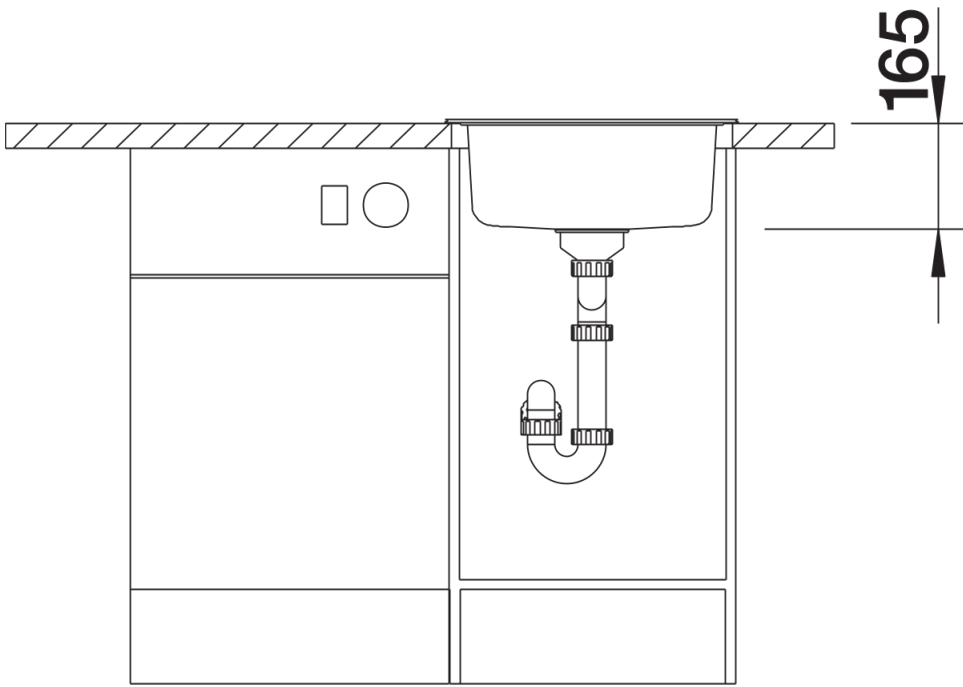

Scheda tecnica del prodotto RONDOSOL

N. articolo 513306

Vantaggi

- Design del lavello senza tempo
- Con tappo a cestello da 3 ½"
- Accessori optional disponibili

Informazioni per la progettazione

- Installazione sottotop senza sporgenza, intaglio richiesto Ø 424 mm.

Le informazioni sugli intagli per tutti i tipi di installazione sono disponibili nella sezione download del nostro sito web

Dotazione

- kit di scarico con sifone
- tappo a cestello da 3 ½"
- guarnizione

Dettagli

Vista superiore

Foratur

Vista frontale

Vista laterale