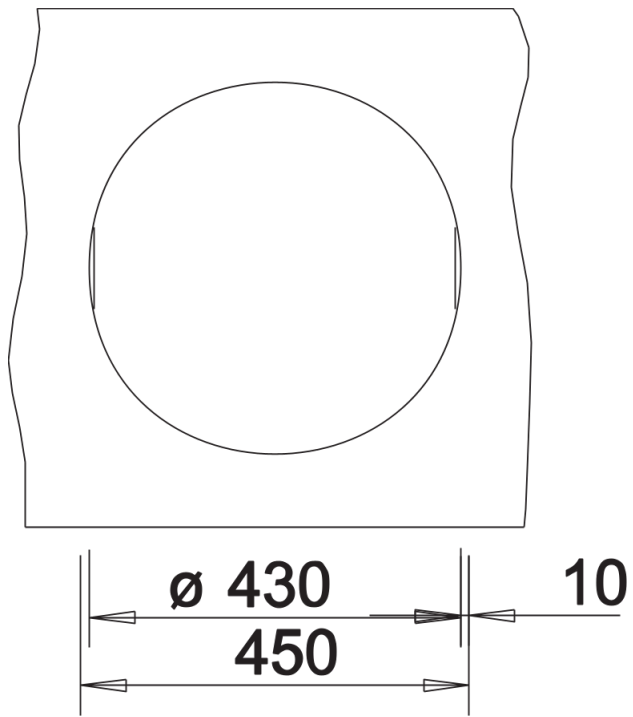

Scheda tecnica del prodotto BLANCORONDO

N. articolo 525959

Vantaggi

- Vasca ampia
- Cestello in acciaio inox disponibile come accessorio
- Particolarmente adatto ad ambienti con dimensioni ridotte

Colori

Colori disponibili:

- nero
- antracite
- grigio vulcano
- bianco
- soft white
- caffè

SILGRANIT nero

Informazioni per la progettazione

- Dimensioni intaglio: 430 mm di diametro||||Non può essere montato a "inizio/fine composizione" nella base sottolavello indicata, può essere invece facilmente inserito in una base di misura superiore.||N.B.: Per il montaggio su piani di marmo, ordinare l'apposito kit ||||ATTENZIONE! Le tonalità dei colori sono puramente indicative. Per gli abbinamenti, usare SOLO le tabelle colori, disponibili a richiesta.

Dotazione

- vasca con piletta da 3 ½"
- tappo a cestello e sifone

Dettagli

Vista superiore

Foratur

Vista frontale

Vista laterale