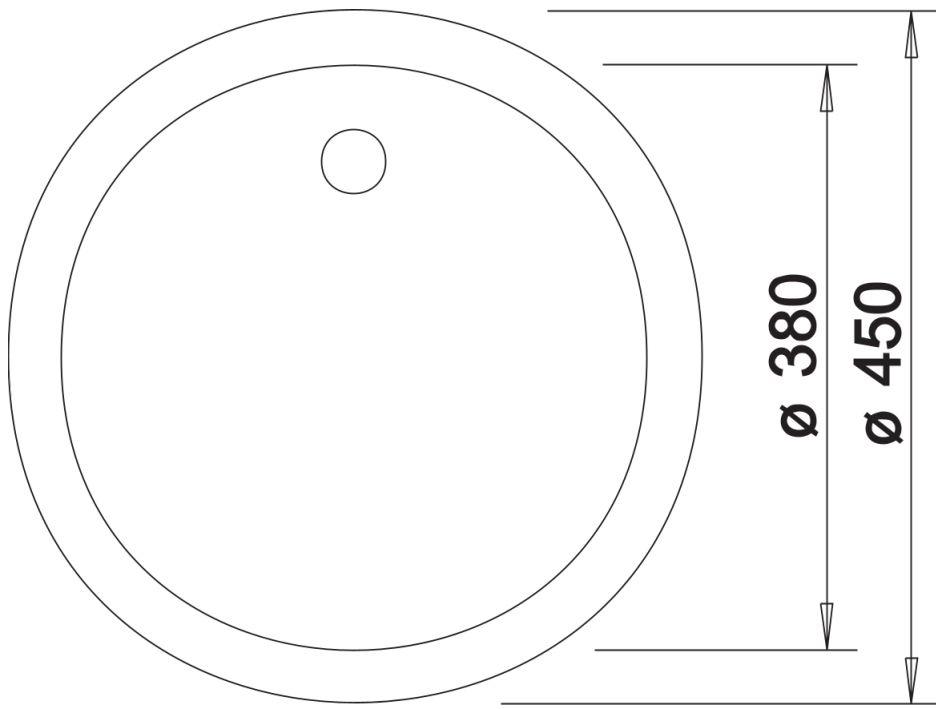

Scheda tecnica del prodotto BLANCORONDO

N. articolo 525959

Vantaggi

- Vasca ampia
- Cestello in acciaio inox disponibile come accessorio
- Particolarmente adatto ad ambienti con dimensioni ridotte

Colori

Colori disponibili:

- nero
- antracite
- grigio vulcano
- bianco
- soft white
- caffè

SILGRANIT nero

Informazioni per la progettazione

- Dimensioni intaglio: 430 mm di diametro||||Non può essere montato a "inizio/fine composizione" nella base sottolavello indicata, può essere invece facilmente inserito in una base di misura superiore.||N.B.: Per il montaggio su piani di marmo, ordinare l'apposito kit ||||ATTENZIONE! Le tonalità dei colori sono puramente indicative. Per gli abbinamenti, usare SOLO le tabelle colori, disponibili a richiesta.

Dotazione

- vasca con piletta da 3 ½"
- tappo a cestello e sifone

Dettagli

Vista superiore

Foratur

Vista frontale

Vista laterale