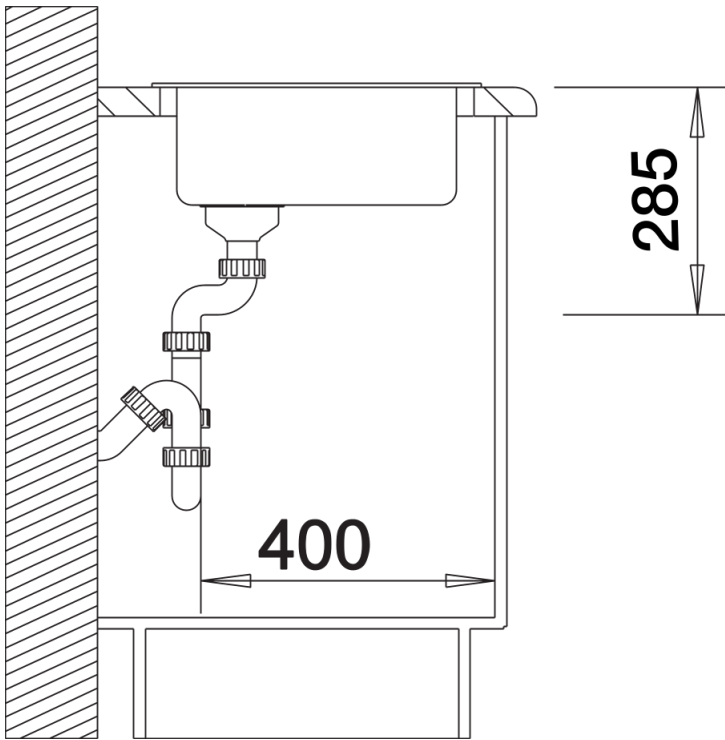

- nero
- antracite
- grigio vulcano
- bianco
- soft white
- caffè

SILGRANIT nero

Informazioni per la progettazione

- Dimensioni intaglio: 430 mm di diametro||||Non può essere montato a "inizio/fine composizione" nella base sottolavello indicata, può essere invece facilmente inserito in una base di misura superiore.||N.B.: Per il montaggio su piani di marmo, ordinare l'apposito kit ||||ATTENZIONE! Le tonalità dei colori sono puramente indicative. Per gli abbinamenti, usare SOLO le tabelle colori, disponibili a richiesta.

Dotazione

- vasca con piletta da 3 ½"
- tappo a cestello e sifone

Dettagli

Vista superiore

Foratur

Vista frontale

Vista laterale