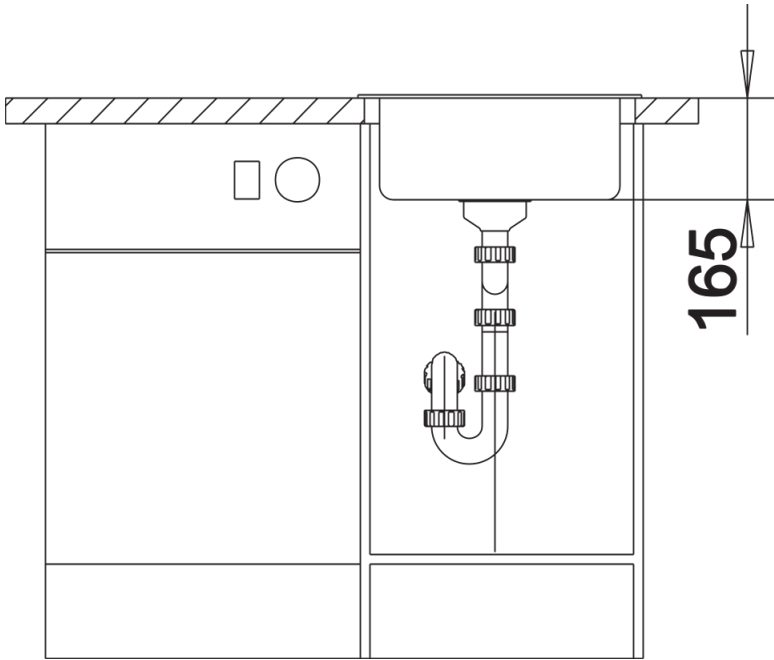

- nero
- antracite
- grigio vulcano
- bianco
- soft white
- caffè

SILGRANIT nero

Informazioni per la progettazione

- Dimensioni intaglio: 430 mm di diametro||||Non può essere montato a "inizio/fine composizione" nella base sottolavello indicata, può essere invece facilmente inserito in una base di misura superiore.||N.B.: Per il montaggio su piani di marmo, ordinare l'apposito kit ||||ATTENZIONE! Le tonalità dei colori sono puramente indicative. Per gli abbinamenti, usare SOLO le tabelle colori, disponibili a richiesta.

Dotazione

- vasca con piletta da 3 ½"
- tappo a cestello e sifone

Dettagli

Vista superiore

Foratur

Vista frontale

Vista laterale