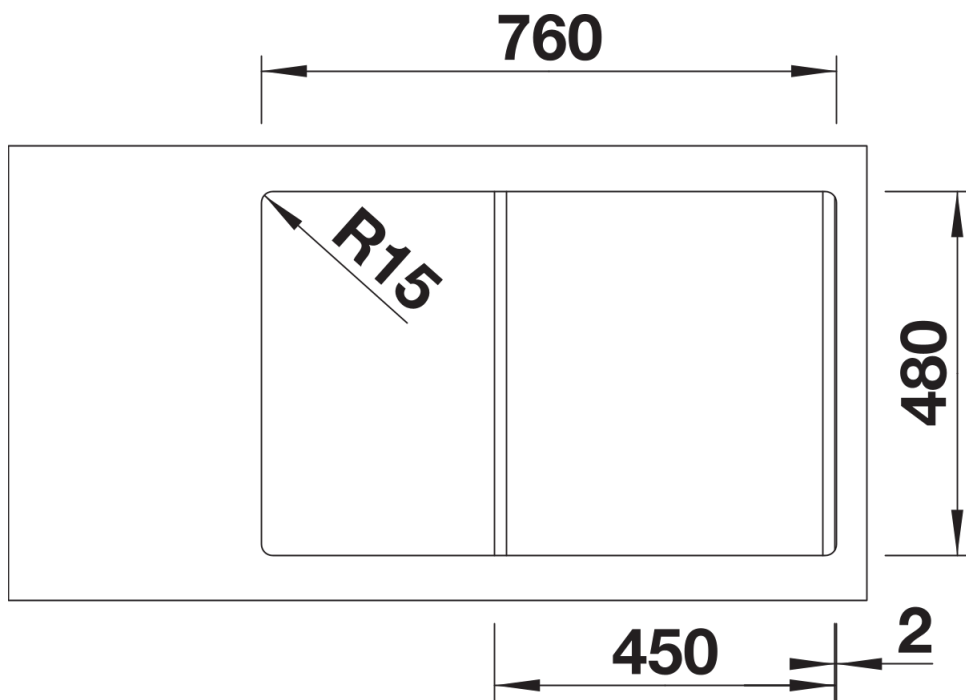

Colori

Colori disponibili:

- nero
- antracite
- grigio roccia
- grigio vulcano
- bianco
- soft white
- tartufo
- caffè

SILGRANIT nero

Informazioni per la progettazione

- Dimensioni intaglio: 760x480 mm - R 15||||Non può essere montato a "inizio/fine composizione" nella base sottolavello indicata, può essere invece facilmente inserito in una base di misura superiore.||N.B.: Per il montaggio su piani di marmo, ordinare l'apposito kit||ATTENZIONE! Le tonalità dei colori sono puramente indicative. Per gli abbinamenti, usare SOLO le tabelle colori, disponibili a richiesta.

Dotazione

- vasca con piletta da 3 ½"
- sifone e tappo a cestello

Dettagli

Vista superiore

Foratur

Vista frontale

Vista laterale