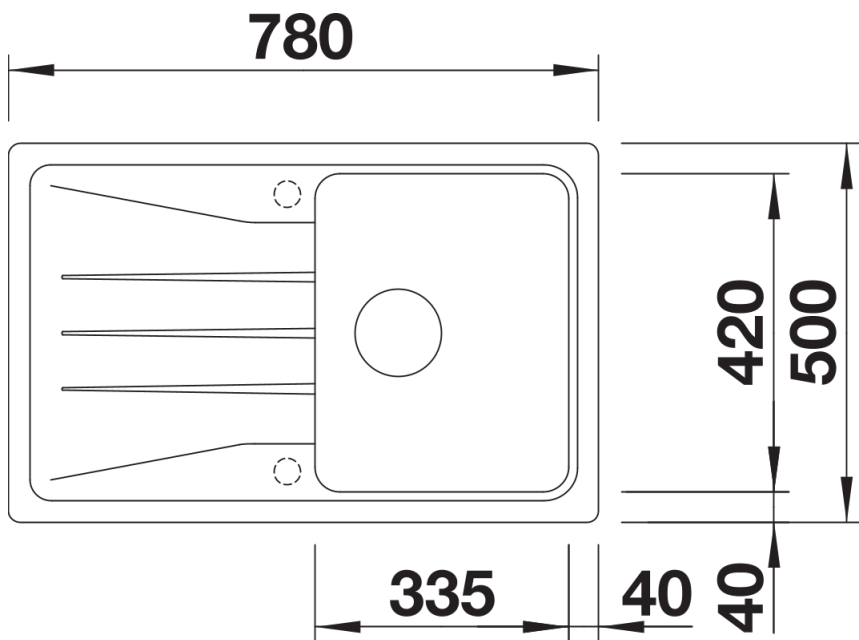

Colori

Colori disponibili:

- nero
- antracite
- grigio roccia
- grigio vulcano
- bianco
- soft white
- tartufo
- caffè

SILGRANIT nero

Informazioni per la progettazione

- Dimensioni intaglio: 760x480 mm - R 15||||Non può essere montato a "inizio/fine composizione" nella base sottolavello indicata, può essere invece facilmente inserito in una base di misura superiore.||N.B.: Per il montaggio su piani di marmo, ordinare l'apposito kit||ATTENZIONE! Le tonalità dei colori sono puramente indicative. Per gli abbinamenti, usare SOLO le tabelle colori, disponibili a richiesta.

Dotazione

- vasca con piletta da 3 ½"
- sifone e tappo a cestello

Dettagli

Vista superiore

Foratur

Vista frontale

Vista laterale