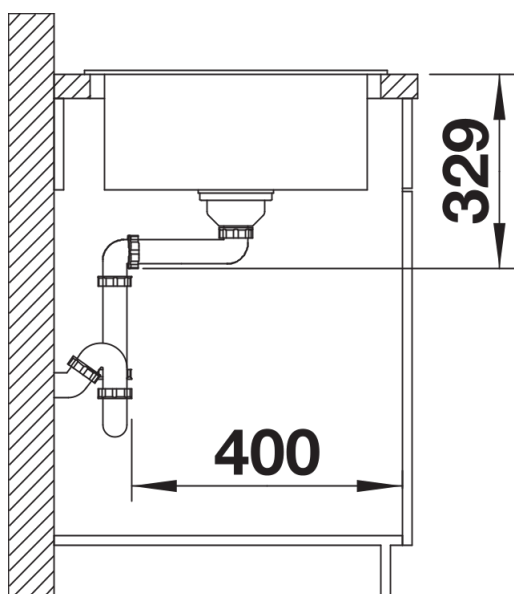

Colori

Colori disponibili:

- nero
- antracite
- grigio roccia
- grigio vulcano
- bianco
- soft white
- tartufo
- caffè

SILGRANIT nero

Informazioni per la progettazione

- Dimensioni intaglio: 760x480 mm - R 15||||Non può essere montato a "inizio/fine composizione" nella base sottolavello indicata, può essere invece facilmente inserito in una base di misura superiore.||N.B.: Per il montaggio su piani di marmo, ordinare l'apposito kit||ATTENZIONE! Le tonalità dei colori sono puramente indicative. Per gli abbinamenti, usare SOLO le tabelle colori, disponibili a richiesta.

Dotazione

- vasca con piletta da 3 ½"
- sifone e tappo a cestello

Dettagli

Vista superiore

Foratur

Vista frontale

Vista laterale