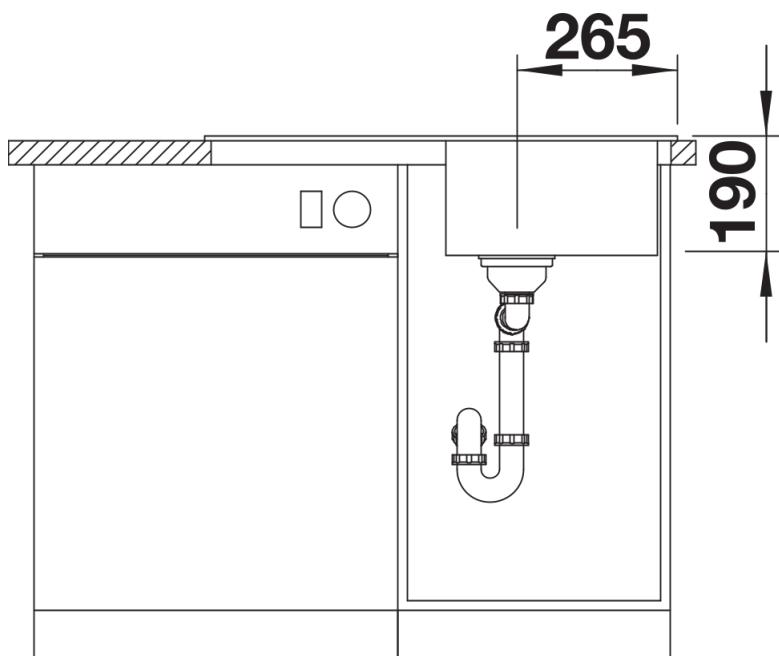

Colori

Colori disponibili:

- nero
- antracite
- grigio roccia
- grigio vulcano
- bianco
- soft white
- tartufo
- caffè

SILGRANIT nero

Informazioni per la progettazione

- Dimensioni intaglio: 760x480 mm - R 15||||Non può essere montato a "inizio/fine composizione" nella base sottolavello indicata, può essere invece facilmente inserito in una base di misura superiore.||N.B.: Per il montaggio su piani di marmo, ordinare l'apposito kit||ATTENZIONE! Le tonalità dei colori sono puramente indicative. Per gli abbinamenti, usare SOLO le tabelle colori, disponibili a richiesta.

Dotazione

- vasca con piletta da 3 ½"
- sifone e tappo a cestello

Dettagli

Vista superiore

Foratur

Vista frontale

Vista laterale