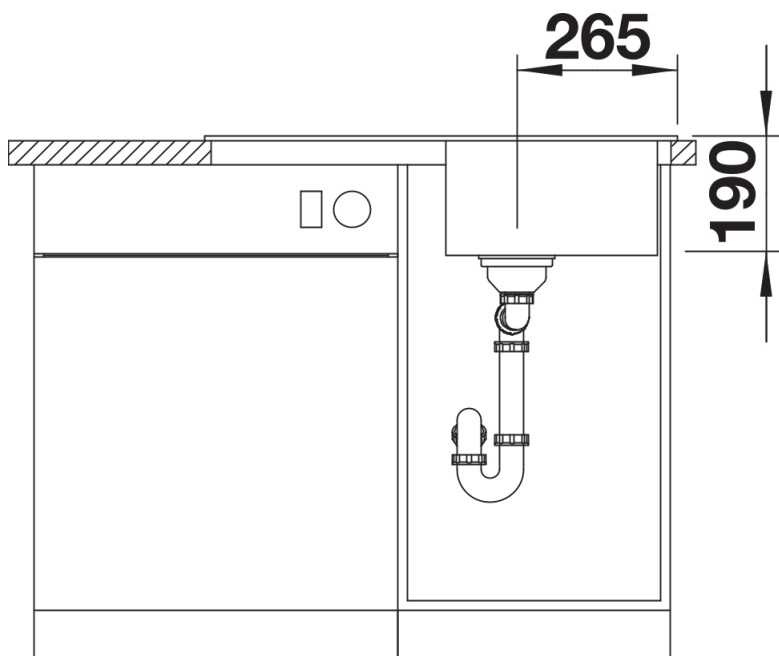

## Informazioni per la progettazione

---

- Dimensioni intaglio: 760x480 mm - R 15  
Non può essere montato a "inizio/fine composizione" nella base sottolavello indicata, può essere invece facilmente inserito in una base di misura superiore.  
N.B.: Per il montaggio su piani di marmo, ordinare l'apposito kit  
**ATTENZIONE!** Le tonalità dei colori sono puramente indicative. Per gli abbinamenti, usare SOLO le tabelle colori, disponibili a richiesta.

## Dotazione

---

- kit di scarico con sifone
- tappo a cestello da 3 ½"

## Dettagli

---

Vista superiore

Foratur

Vista frontale

Vista laterale