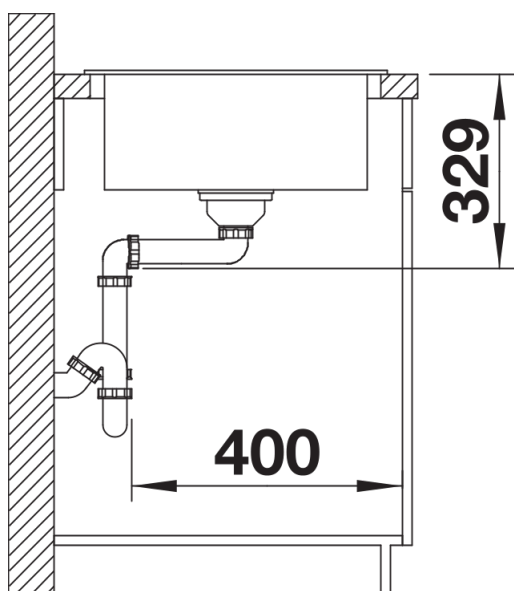

## Informazioni per la progettazione

---

- Dimensioni intaglio: 760x480 mm - R 15  
Non può essere montato a "inizio/fine composizione" nella base sottolavello indicata, può essere invece facilmente inserito in una base di misura superiore.  
N.B.: Per il montaggio su piani di marmo, ordinare l'apposito kit  
**ATTENZIONE!** Le tonalità dei colori sono puramente indicative. Per gli abbinamenti, usare SOLO le tabelle colori, disponibili a richiesta.

## Dotazione

---

- kit di scarico con sifone
- tappo a cestello da 3 ½"

## Dettagli

---

Vista superiore

Foratur

Vista frontale

Vista laterale