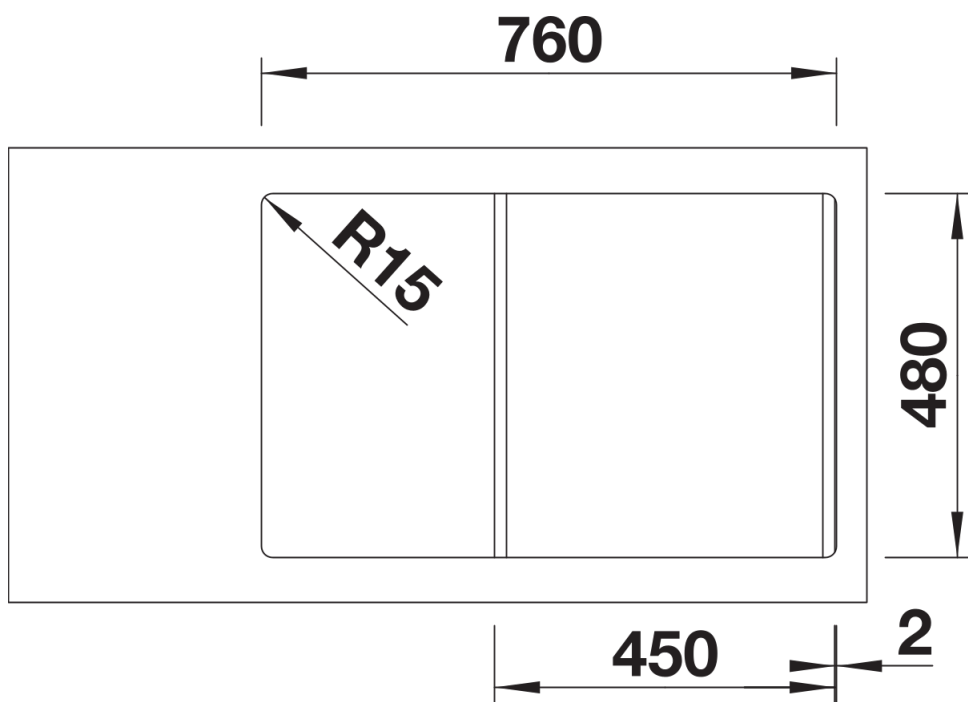

## Informazioni per la progettazione

---

- Dimensioni intaglio: 760x480 mm - R 15  
Non può essere montato a "inizio/fine composizione" nella base sottolavello indicata, può essere invece facilmente inserito in una base di misura superiore.  
N.B.: Per il montaggio su piani di marmo, ordinare l'apposito kit  
**ATTENZIONE!** Le tonalità dei colori sono puramente indicative. Per gli abbinamenti, usare SOLO le tabelle colori, disponibili a richiesta.

## Dotazione

---

- kit di scarico con sifone
- tappo a cestello da 3 ½"

## Dettagli

---

Vista superiore

Foratur

Vista frontale

Vista laterale