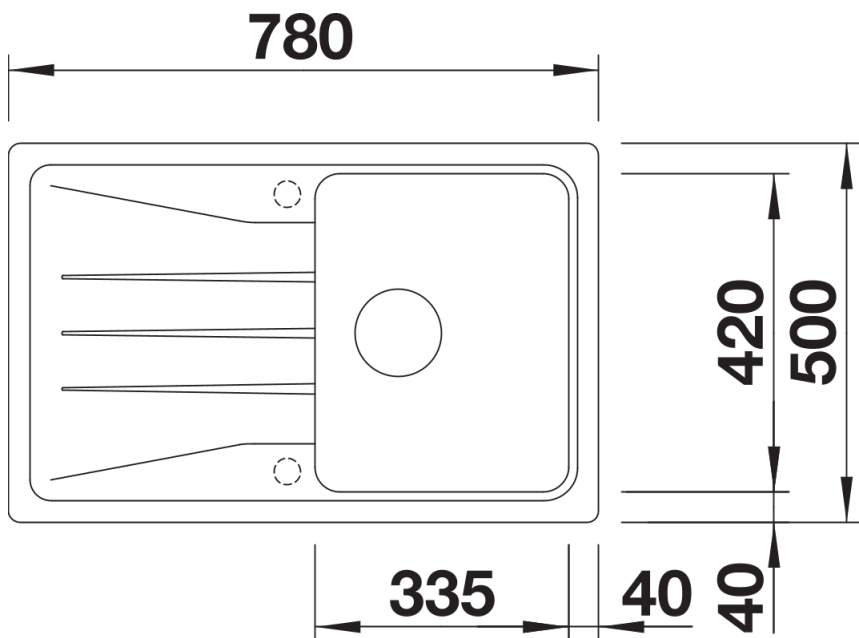

## Informazioni per la progettazione

---

- Dimensioni intaglio: 760x480 mm - R 15  
Non può essere montato a "inizio/fine composizione" nella base sottolavello indicata, può essere invece facilmente inserito in una base di misura superiore.  
N.B.: Per il montaggio su piani di marmo, ordinare l'apposito kit  
**ATTENZIONE!** Le tonalità dei colori sono puramente indicative. Per gli abbinamenti, usare SOLO le tabelle colori, disponibili a richiesta.

## Dotazione

---

- kit di scarico con sifone
- tappo a cestello da 3 ½"

## Dettagli

---

Vista superiore

Foratur

Vista frontale

Vista laterale