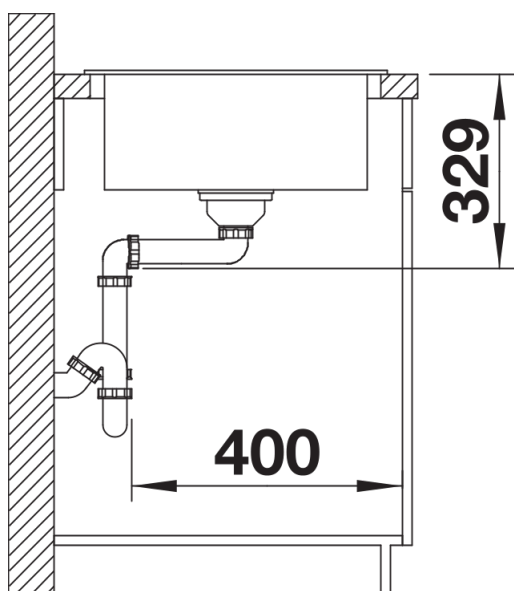

Colori

Colori disponibili:

nero
antracite
grigio roccia
grigio vulcano
bianco
soft white
tartufo
caffè

SILGRANIT nero

Informazioni per la progettazione

- Dimensioni intaglio: 760x480 mm - R 15
Non può essere montato a "inizio/fine composizione" nella base sottolavello indicata, può essere invece facilmente inserito in una base di misura superiore.
N.B.: Per il montaggio su piani di marmo, ordinare l'apposito kit
ATTENZIONE! Le tonalità dei colori sono puramente indicative. Per gli abbinamenti, usare SOLO le tabelle colori, disponibili a richiesta.

Dotazione

- kit di scarico con sifone
- tappo a cestello da 3 ½"

Dettagli

Vista superiore

Foratur

Vista frontale

Vista laterale