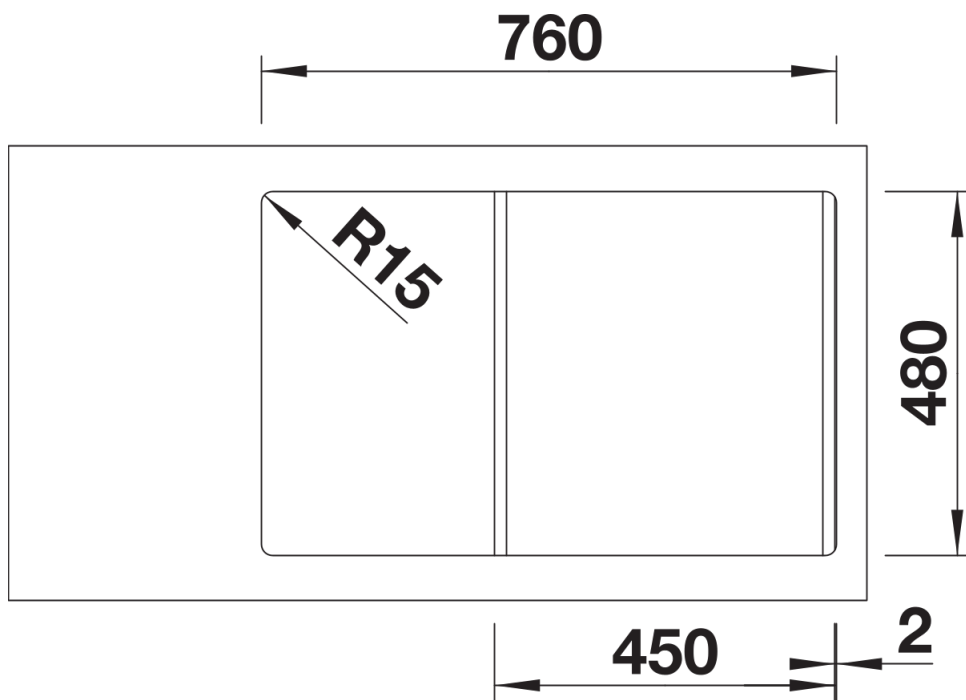

Scheda tecnica del prodotto SONA 45 S

N. articolo 525970

Vantaggi

- Design moderno e indipendente
- Vasca principale ampia con ampio spazio per il lavaggio dei piatti
- Ampia zona miscelatore dal profilo distintivo
- Progettato appositamente per mobili base da 45 cm

Colori

Colori disponibili:

nero
antracite
grigio roccia
grigio vulcano
bianco
soft white
tartufo
caffè

SILGRANIT nero

Informazioni per la progettazione

- Dimensioni intaglio: 760x480 mm - R 15
Non può essere montato a "inizio/fine composizione" nella base sottolavello indicata, può essere invece facilmente inserito in una base di misura superiore.
N.B.: Per il montaggio su piani di marmo, ordinare l'apposito kit
ATTENZIONE! Le tonalità dei colori sono puramente indicative. Per gli abbinamenti, usare SOLO le tabelle colori, disponibili a richiesta.

Dotazione

- kit di scarico con sifone
- tappo a cestello da 3 ½"

Dettagli

Vista superiore

Foratur

Vista frontale

Vista laterale