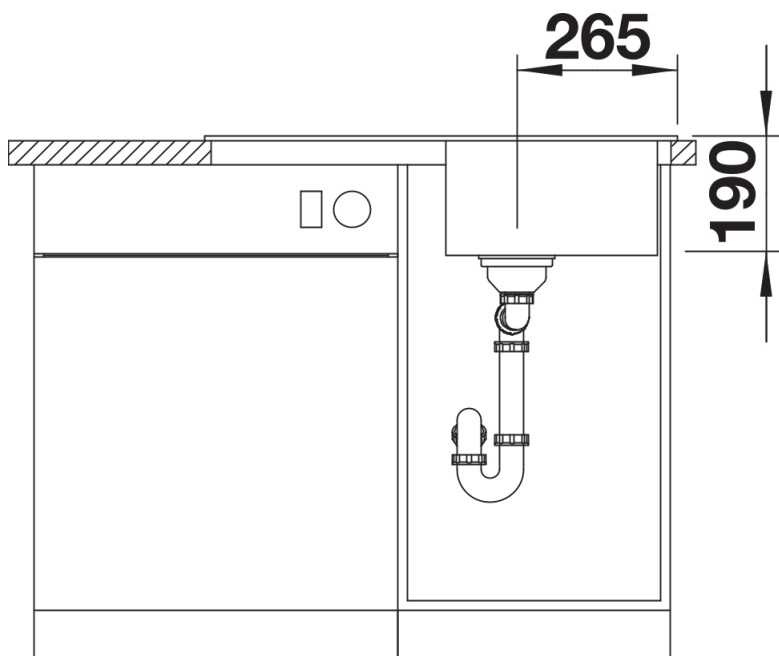

Scheda tecnica del prodotto SONA 45 S

N. articolo 525970

Vantaggi

- Design moderno e indipendente
- Vasca principale ampia con ampio spazio per il lavaggio dei piatti
- Ampia zona miscelatore dal profilo distintivo
- Progettato appositamente per mobili base da 45 cm

Colori

Colori disponibili:

nero
antracite
grigio roccia
grigio vulcano
bianco
soft white
tartufo
caffè

SILGRANIT nero

Informazioni per la progettazione

- Dimensioni intaglio: 760x480 mm - R 15
Non può essere montato a "inizio/fine composizione" nella base sottolavello indicata, può essere invece facilmente inserito in una base di misura superiore.
N.B.: Per il montaggio su piani di marmo, ordinare l'apposito kit
ATTENZIONE! Le tonalità dei colori sono puramente indicative. Per gli abbinamenti, usare SOLO le tabelle colori, disponibili a richiesta.

Dotazione

- kit di scarico con sifone
- tappo a cestello da 3 ½"

Dettagli

Vista superiore

Foratur

Vista frontale

Vista laterale