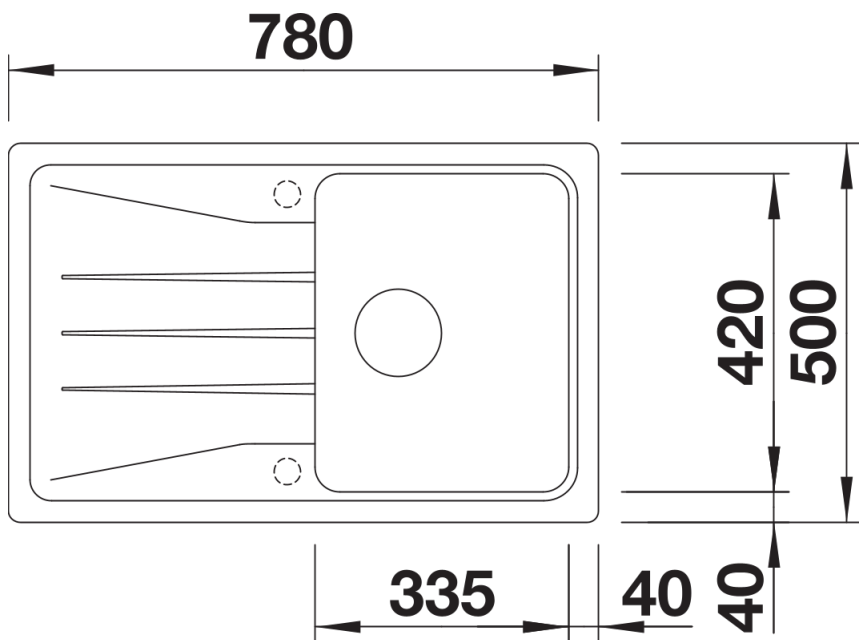

Scheda tecnica del prodotto SONA 45 S

N. articolo 525970

Vantaggi

- Design moderno e indipendente
- Vasca principale ampia con ampio spazio per il lavaggio dei piatti
- Ampia zona miscelatore dal profilo distintivo
- Progettato appositamente per mobili base da 45 cm

Colori

Colori disponibili:

nero
antracite
grigio roccia
grigio vulcano
bianco
soft white
tartufo
caffè

SILGRANIT nero

Informazioni per la progettazione

- Dimensioni intaglio: 760x480 mm - R 15
Non può essere montato a "inizio/fine composizione" nella base sottolavello indicata, può essere invece facilmente inserito in una base di misura superiore.
N.B.: Per il montaggio su piani di marmo, ordinare l'apposito kit
ATTENZIONE! Le tonalità dei colori sono puramente indicative. Per gli abbinamenti, usare SOLO le tabelle colori, disponibili a richiesta.

Dotazione

- kit di scarico con sifone
- tappo a cestello da 3 ½"

Dettagli

Vista superiore

Foratur

Vista frontale

Vista laterale