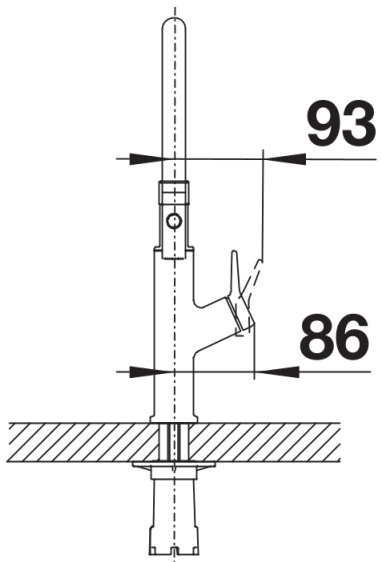

## Dotazione

---

- Girevole fino a 360°
- Dimensione diametro foro per miscelatore: 35 mm
- Dotato di cartuccia in ceramica
- Flessibili da 450 mm con dado da  $\frac{3}{8}$ " per una facile installazione
- Rompigetto brevettato per una marcata riduzione dei depositi di calcare
- Contropiastra di rinforzo per una maggiore stabilità
- Dotato di valvola di non-ritorno certificata EN 1717
- Certificato LGA
- Certificato DVGW

## Dettagli

---

Intervallo di rotazione

Vista laterale