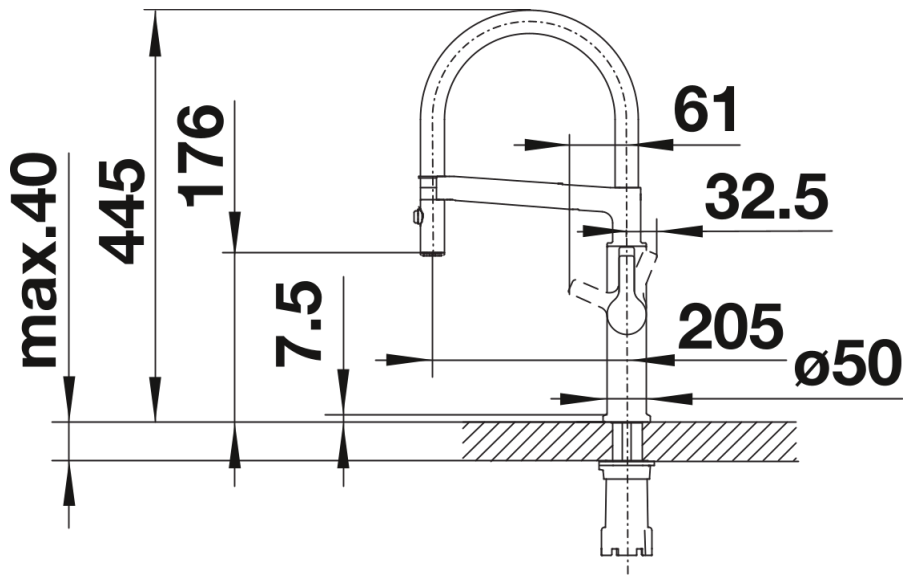

## Dotazione

---

- Girevole fino a 360°
- Dimensione diametro foro per miscelatore: 35 mm
- Dotato di cartuccia in ceramica
- Flessibili da 450 mm con dado da  $\frac{3}{8}$ " per una facile installazione
- Rompigetto brevettato per una marcata riduzione dei depositi di calcare
- Contropiastra di rinforzo per una maggiore stabilità
- Dotato di valvola di non-ritorno certificata EN 1717
- Certificato LGA
- Certificato DVGW

## Dettagli

---

Intervallo di rotazione

Vista laterale