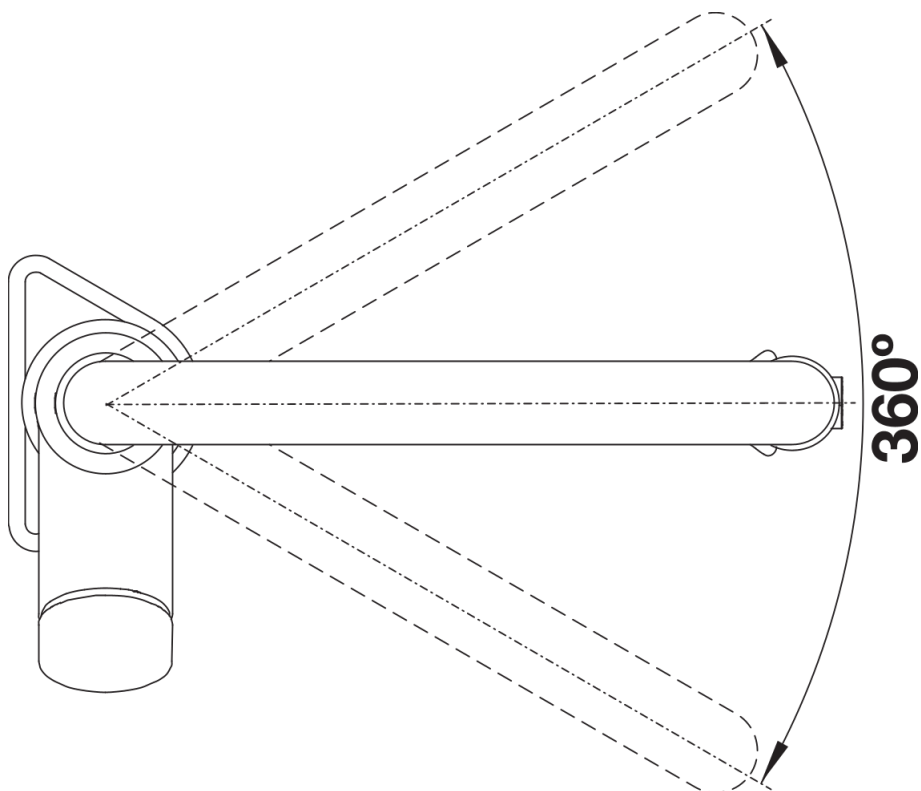

## Dotazione

---

- Girevole fino a 360°
- Dimensione diametro foro per miscelatore: 35 mm
- Dotato di cartuccia in ceramica
- Flessibili da 450 mm con dado da  $\frac{3}{8}$ " per una facile installazione
- Rompigetto brevettato per una marcata riduzione dei depositi di calcare
- Contropiastra di rinforzo per una maggiore stabilità
- Dotato di valvola di non-ritorno certificata EN 1717
- Certificato LGA
- Certificato DVGW

## Dettagli

---

Intervallo di rotazione

Vista laterale