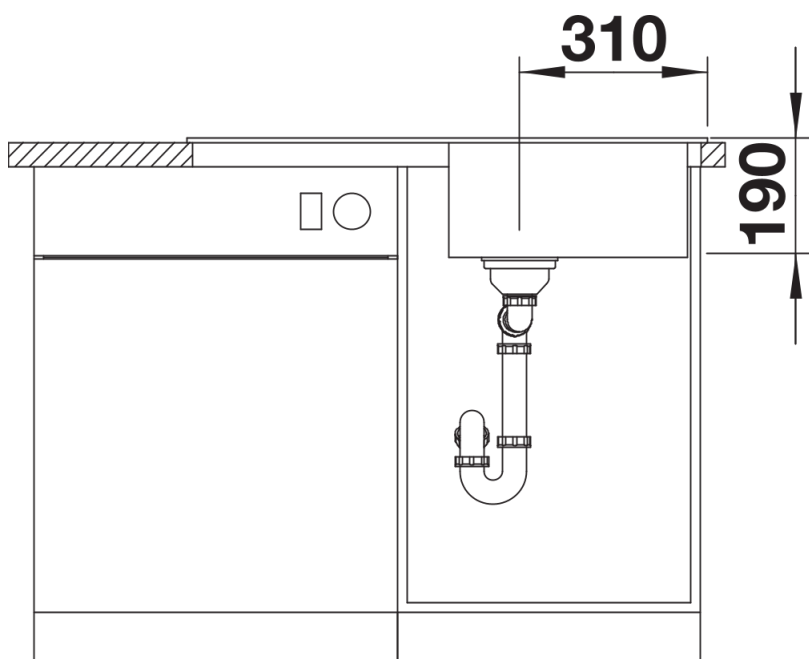

Scheda tecnica del prodotto SONA 5 S

N. articolo 519678

Vantaggi

- Design moderno e indipendente
- Vasca principale ampia con ampio spazio per il lavaggio dei piatti
- Ampia zona miscelatore dal profilo distintivo
- Progettato appositamente per mobili base da 50 cm
- Installazione reversibile

Colori

SILGRANIT tartufo

Colori disponibili:

nero
antracite
grigio roccia
grigio vulcano
bianco
soft white
tartufo
caffè

Informazioni per la progettazione

- Dimensioni intaglio: 840x480 mm - R 15
- Non può essere montato a "inizio/fine composizione" nella base sottolavello indicata, può essere invece facilmente inserito in una base di misura superiore.
- N.B.: Per il montaggio su piani di marmo, ordinare l'apposito kit
- N.B.: Per il montaggio su piani di marmo, ordinare l'apposito kit

Dotazione

- kit di scarico con sifone
- tappo a cestello da 3 ½"

Dettagli

Vista superiore

Foratur

Vista frontale

Vista laterale