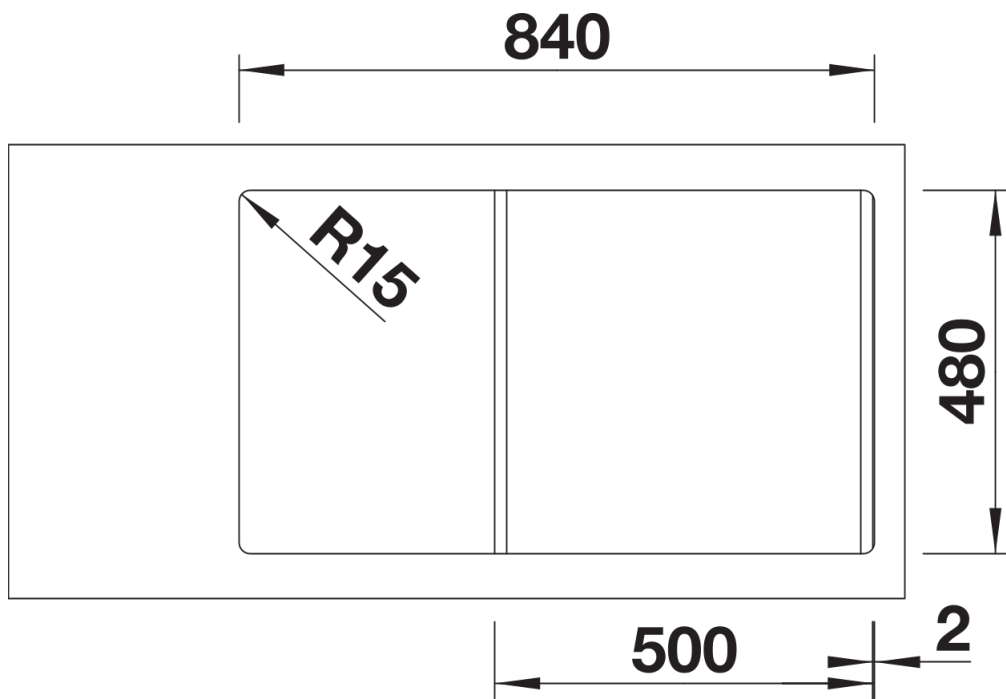

Scheda tecnica del prodotto SONA 5 S

N. articolo 519678

Vantaggi

- Design moderno e indipendente
- Vasca principale ampia con ampio spazio per il lavaggio dei piatti
- Ampia zona miscelatore dal profilo distintivo
- Progettato appositamente per mobili base da 50 cm
- Installazione reversibile

Colori

SILGRANIT tartufo

Colori disponibili:

nero
antracite
grigio roccia
grigio vulcano
bianco
soft white
tartufo
caffè

Informazioni per la progettazione

- Dimensioni intaglio: 840x480 mm - R 15
- Non può essere montato a "inizio/fine composizione" nella base sottolavello indicata, può essere invece facilmente inserito in una base di misura superiore.
- N.B.: Per il montaggio su piani di marmo, ordinare l'apposito kit
- N.B.: Per il montaggio su piani di marmo, ordinare l'apposito kit

Dotazione

- kit di scarico con sifone
- tappo a cestello da 3 ½"

Dettagli

Vista superiore

Foratur

Vista frontale

Vista laterale