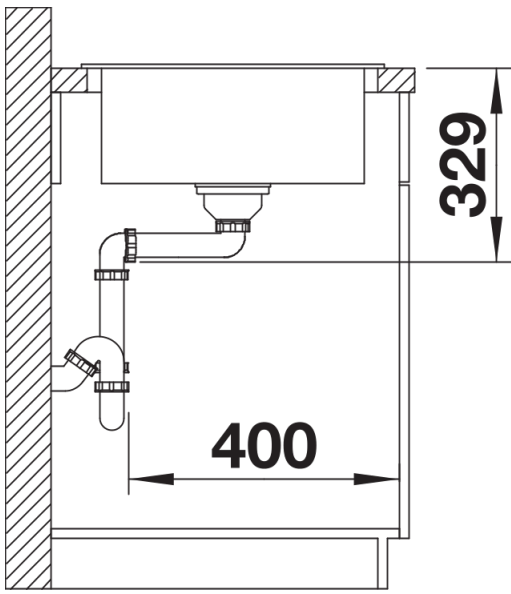

Scheda tecnica del prodotto SONA 5 S

N. articolo 519678

Vantaggi

- Design moderno e indipendente
- Vasca principale ampia con ampio spazio per il lavaggio dei piatti
- Ampia zona miscelatore dal profilo distintivo
- Progettato appositamente per mobili base da 50 cm
- Installazione reversibile

Colori

SILGRANIT tartufo

Colori disponibili:

nero
antracite
grigio roccia
grigio vulcano
bianco
soft white
tartufo
caffè

Informazioni per la progettazione

- Dimensioni intaglio: 840x480 mm - R 15
- Non può essere montato a "inizio/fine composizione" nella base sottolavello indicata, può essere invece facilmente inserito in una base di misura superiore.
- N.B.: Per il montaggio su piani di marmo, ordinare l'apposito kit
- N.B.: Per il montaggio su piani di marmo, ordinare l'apposito kit

Dotazione

- kit di scarico con sifone
- tappo a cestello da 3 ½"

Dettagli

Vista superiore

Foratur

Vista frontale

Vista laterale