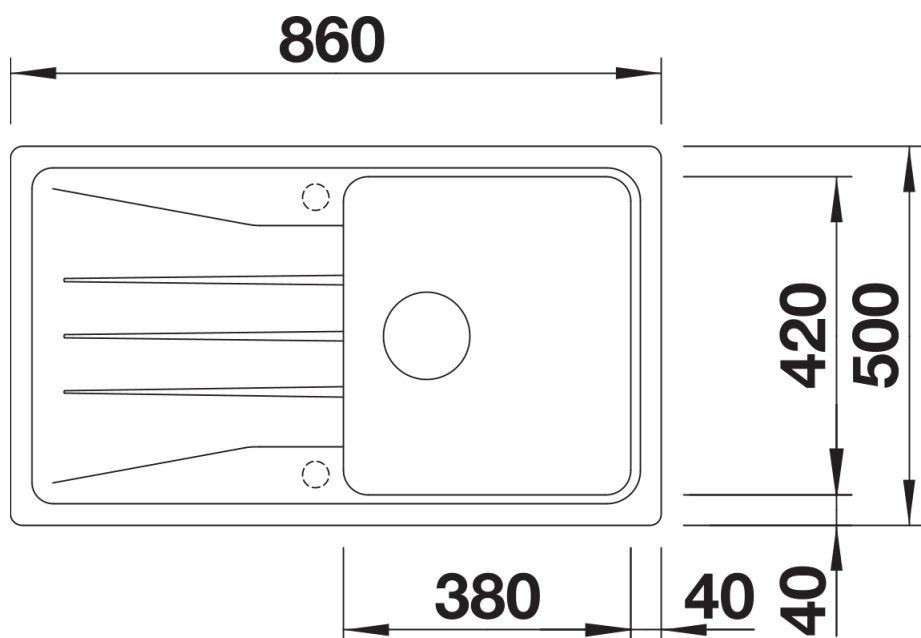

Scheda tecnica del prodotto SONA 5 S

N. articolo 519678

Vantaggi

- Design moderno e indipendente
- Vasca principale ampia con ampio spazio per il lavaggio dei piatti
- Ampia zona miscelatore dal profilo distintivo
- Progettato appositamente per mobili base da 50 cm
- Installazione reversibile

Colori

SILGRANIT tartufo

Colori disponibili:

nero
antracite
grigio roccia
grigio vulcano
bianco
soft white
tartufo
caffè

Informazioni per la progettazione

- Dimensioni intaglio: 840x480 mm - R 15
- Non può essere montato a "inizio/fine composizione" nella base sottolavello indicata, può essere invece facilmente inserito in una base di misura superiore.
- N.B.: Per il montaggio su piani di marmo, ordinare l'apposito kit
- N.B.: Per il montaggio su piani di marmo, ordinare l'apposito kit

Dotazione

- kit di scarico con sifone
- tappo a cestello da 3 ½"

Dettagli

Vista superiore

Foratur

Vista frontale

Vista laterale