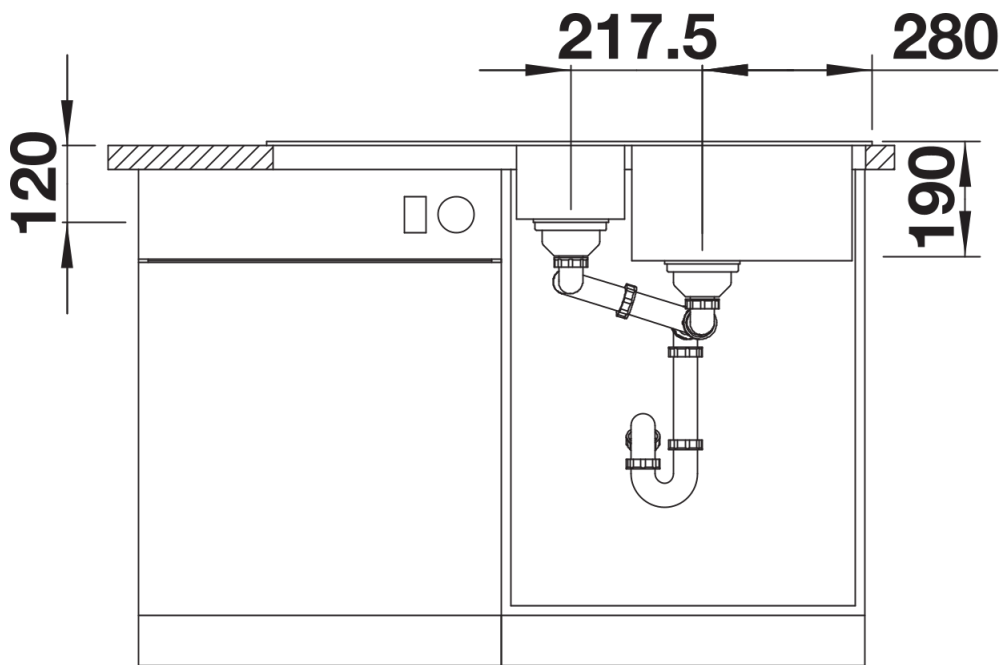

Colori

SILGRANIT bianco

Colori disponibili:

nero
antracite
grigio roccia
grigio vulcano
bianco
soft white
tartufo
caffè

Informazioni per la progettazione

- Dimensioni intaglio: 980x480 mm - R 15
Non può essere montato a "inizio/fine composizione" nella base sottolavello indicata, può essere invece facilmente inserito in una base di misura superiore.
N.B.: Per il montaggio su piani di marmo, ordinare l'apposito kit
N.B.: Per il montaggio su piani di marmo, ordinare l'apposito kit

Dotazione

- kit di scarico con sifone
- 2 tappi a cestello da 3 ½"

Dettagli

Vista superiore

Foratur

Vista frontale

Vista laterale