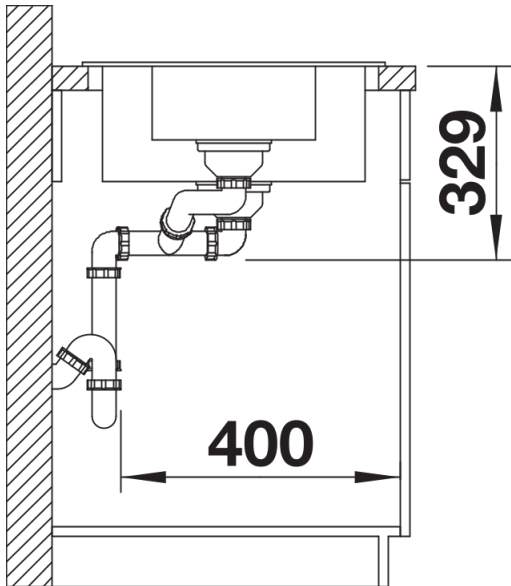

Colori

SILGRANIT bianco

Colori disponibili:

nero
antracite
grigio roccia
grigio vulcano
bianco
soft white
tartufo
caffè

Informazioni per la progettazione

- Dimensioni intaglio: 980x480 mm - R 15
Non può essere montato a "inizio/fine composizione" nella base sottolavello indicata, può essere invece facilmente inserito in una base di misura superiore.
N.B.: Per il montaggio su piani di marmo, ordinare l'apposito kit
N.B.: Per il montaggio su piani di marmo, ordinare l'apposito kit

Dotazione

- kit di scarico con sifone
- 2 tappi a cestello da 3 ½"

Dettagli

Vista superiore

Foratur

Vista frontale

Vista laterale