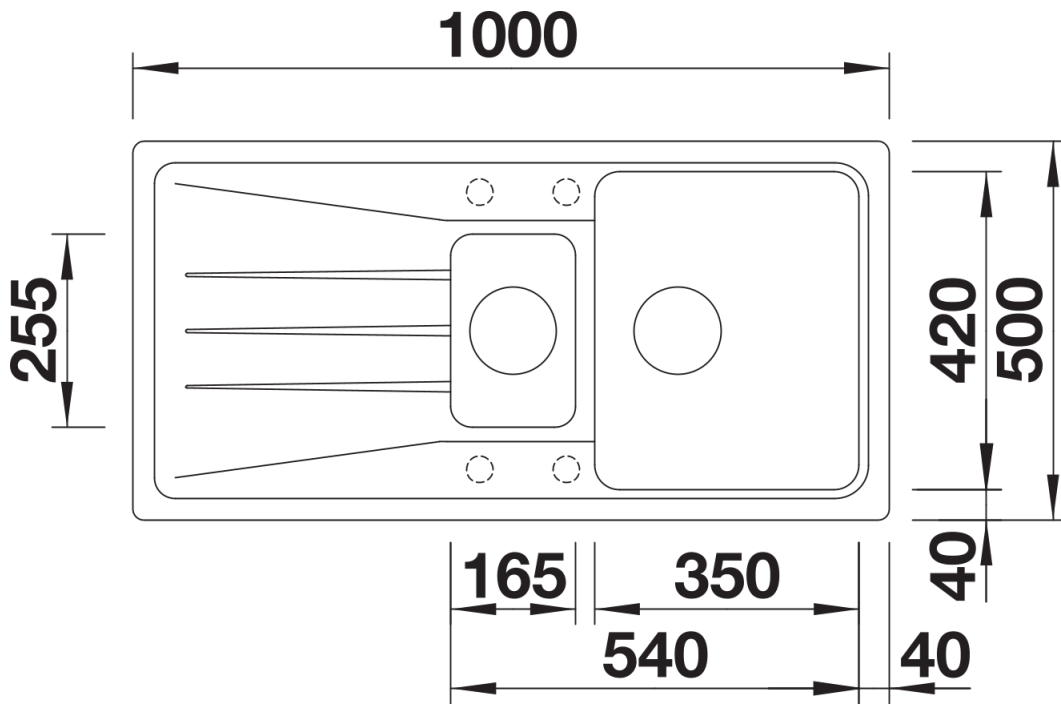

Scheda tecnica del prodotto SONA 6 S

N. articolo 519855

Vantaggi

- Design moderno e indipendente
- Le attività in cucina sono notevolmente semplificate dalla vasca principale spaziosa e dalla pratica vasca aggiuntiva
- Ampia zona miscelatore dal profilo distintivo
- Progettato appositamente per mobili base da 60 cm

Colori

SILGRANIT bianco

Colori disponibili:

nero
antracite
grigio roccia
grigio vulcano
bianco
soft white
tartufo
caffè

Informazioni per la progettazione

- Dimensioni intaglio: 980x480 mm - R 15
Non può essere montato a "inizio/fine composizione" nella base sottolavello indicata, può essere invece facilmente inserito in una base di misura superiore.
N.B.: Per il montaggio su piani di marmo, ordinare l'apposito kit
N.B.: Per il montaggio su piani di marmo, ordinare l'apposito kit

Dotazione

- kit di scarico con sifone
- 2 tappi a cestello da 3 ½"

Dettagli

Vista superiore

Foratur

Vista frontale

Vista laterale