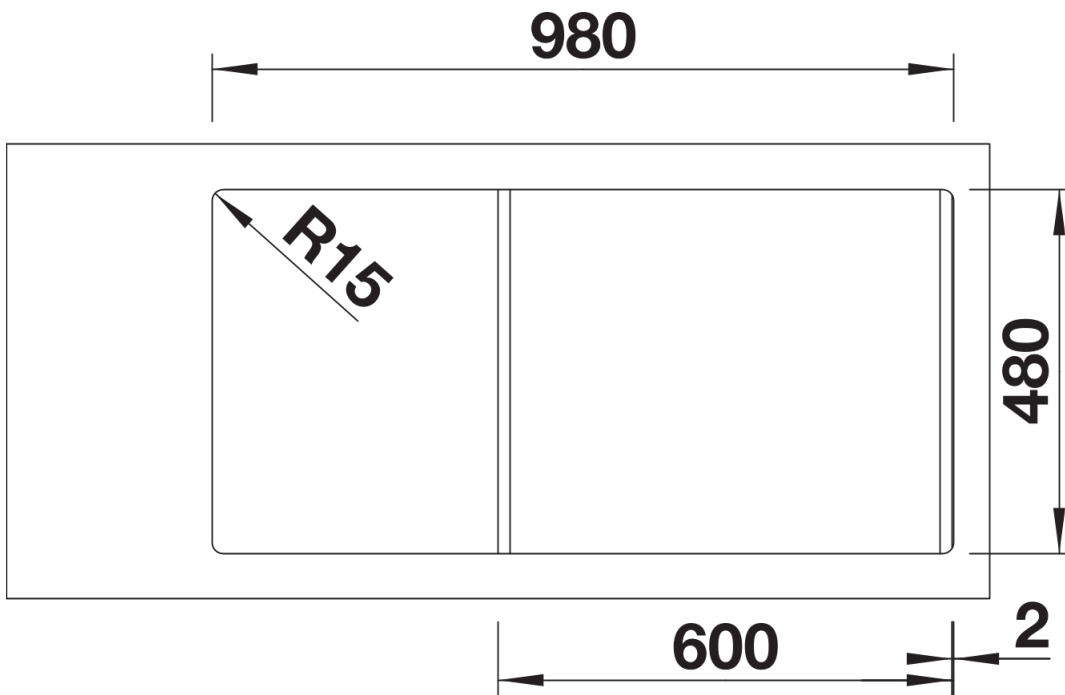

Scheda tecnica del prodotto SONA 6 S

N. articolo 519855

Vantaggi

- Design moderno e indipendente
- Le attività in cucina sono notevolmente semplificate dalla vasca principale spaziosa e dalla pratica vasca aggiuntiva
- Ampia zona miscelatore dal profilo distintivo
- Progettato appositamente per mobili base da 60 cm

Colori

SILGRANIT bianco

Colori disponibili:

nero
antracite
grigio roccia
grigio vulcano
bianco
soft white
tartufo
caffè

Informazioni per la progettazione

- Dimensioni intaglio: 980x480 mm - R 15
Non può essere montato a "inizio/fine composizione" nella base sottolavello indicata, può essere invece facilmente inserito in una base di misura superiore.
N.B.: Per il montaggio su piani di marmo, ordinare l'apposito kit
N.B.: Per il montaggio su piani di marmo, ordinare l'apposito kit

Dotazione

- kit di scarico con sifone
- 2 tappi a cestello da 3 ½"

Dettagli

Vista superiore

Foratur

Vista frontale

Vista laterale