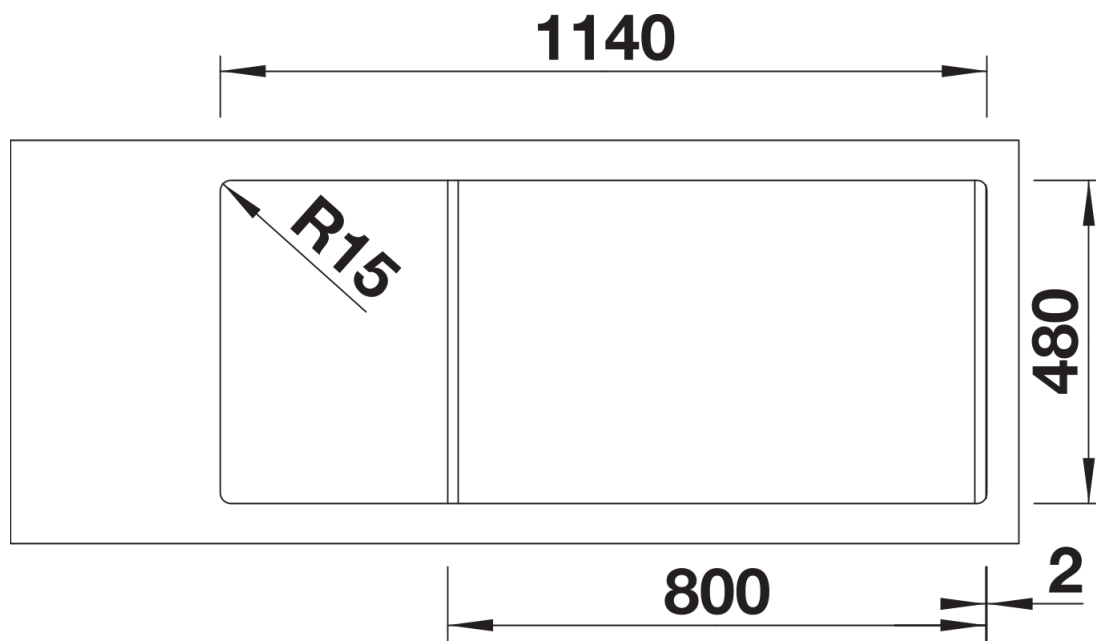

Scheda tecnica del prodotto SONA 8 S

N. articolo 519698

Vantaggi

- Design moderno e indipendente
- Due vasche della stessa dimensione per il massimo comfort durante il lavaggio dei piatti
- Scarico armoniosamente integrato nella zona miscelatore
- Ampia zona miscelatore dal profilo distintivo
- Progettato appositamente per mobili base da 80 cm
- Installazione reversibile

soft white

tartufo

caffè

Informazioni per la progettazione

- Dimensioni intaglio: 1140x480 mm- R 15
Non può essere montato a "inizio/fine composizione" nella base sottolavello indicata, può essere invece facilmente inserito in una base di misura superiore.
N.B.: Per il montaggio su piani di marmo, ordinare l'apposito kit
N.B.: Per il montaggio su piani di marmo, ordinare l'apposito kit

Dotazione

- kit di scarico con sifone
- 2 tappi a cestello da 3 ½"

Dettagli

Vista superiore

Foratur

Vista frontale

Vista laterale