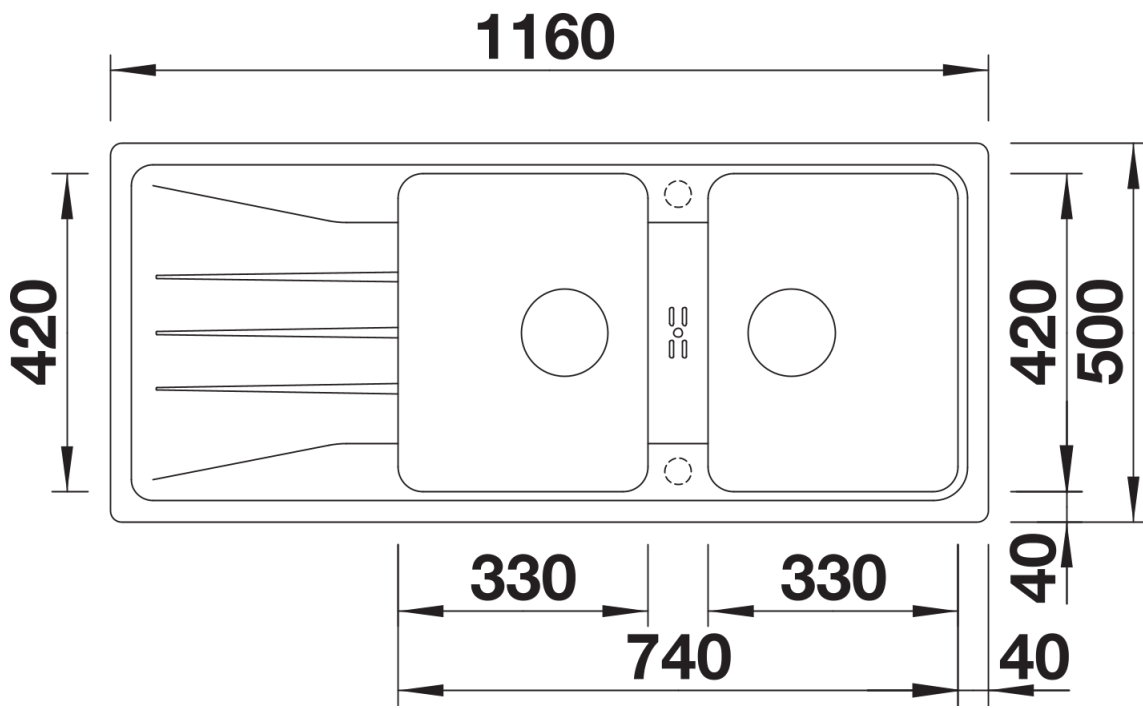

Scheda tecnica del prodotto SONA 8 S

N. articolo 519698

Vantaggi

- Design moderno e indipendente
- Due vasche della stessa dimensione per il massimo comfort durante il lavaggio dei piatti
- Scarico armoniosamente integrato nella zona miscelatore
- Ampia zona miscelatore dal profilo distintivo
- Progettato appositamente per mobili base da 80 cm
- Installazione reversibile

soft white

tartufo

caffè

Informazioni per la progettazione

- Dimensioni intaglio: 1140x480 mm- R 15
Non può essere montato a "inizio/fine composizione" nella base sottolavello indicata, può essere invece facilmente inserito in una base di misura superiore.
N.B.: Per il montaggio su piani di marmo, ordinare l'apposito kit
N.B.: Per il montaggio su piani di marmo, ordinare l'apposito kit

Dotazione

- kit di scarico con sifone
- 2 tappi a cestello da 3 ½"

Dettagli

Vista superiore

Foratur

Vista frontale

Vista laterale