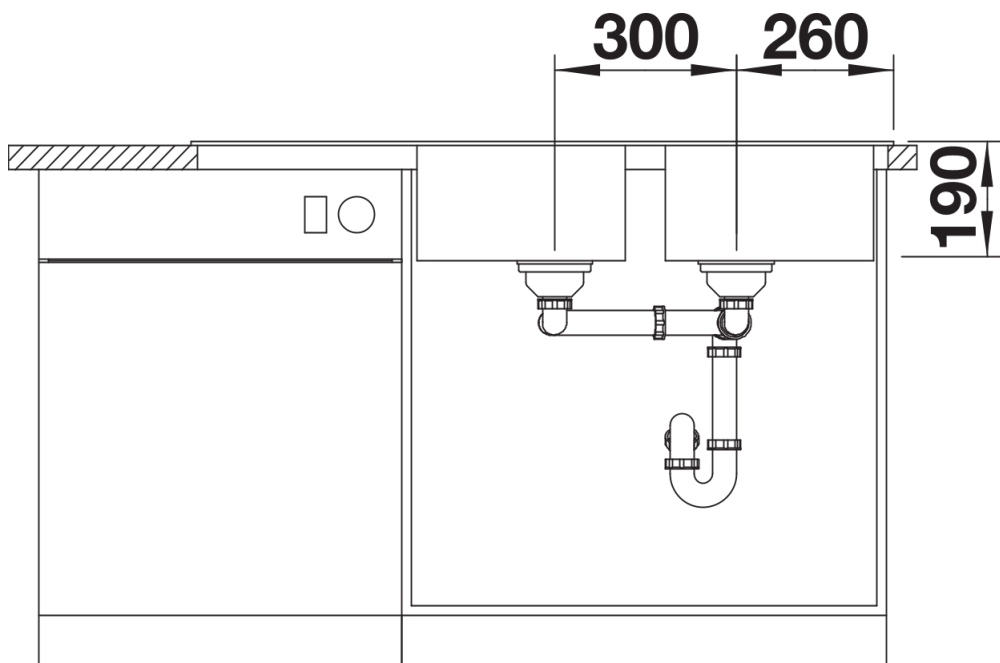

soft white

tartufo

caffè

Informazioni per la progettazione

- Dimensioni intaglio: 1140x480 mm- R 15
Non può essere montato a "inizio/fine composizione" nella base sottolavello indicata, può essere invece facilmente inserito in una base di misura superiore.
N.B.: Per il montaggio su piani di marmo, ordinare l'apposito kit
N.B.: Per il montaggio su piani di marmo, ordinare l'apposito kit

Dotazione

- kit di scarico con sifone
- 2 tappi a cestello da 3 ½"

Dettagli

Vista superiore

Foratur

Vista frontale

Vista laterale