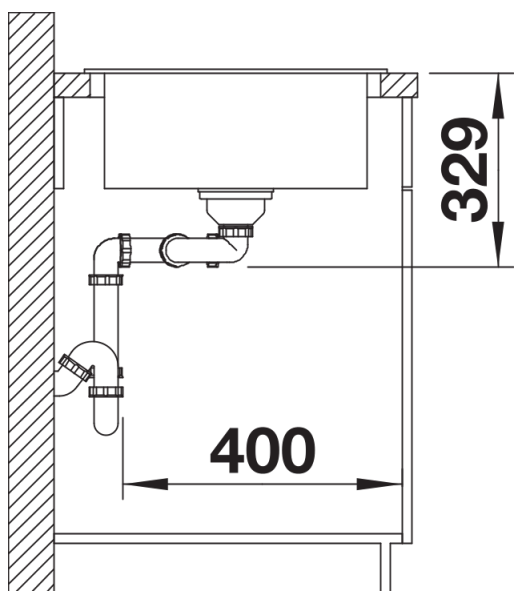

soft white

tartufo

caffè

Informazioni per la progettazione

- Dimensioni intaglio: 1140x480 mm- R 15
Non può essere montato a "inizio/fine composizione" nella base sottolavello indicata, può essere invece facilmente inserito in una base di misura superiore.
N.B.: Per il montaggio su piani di marmo, ordinare l'apposito kit
N.B.: Per il montaggio su piani di marmo, ordinare l'apposito kit

Dotazione

- kit di scarico con sifone
- 2 tappi a cestello da 3 ½"

Dettagli

Vista superiore

Foratur

Vista frontale

Vista laterale