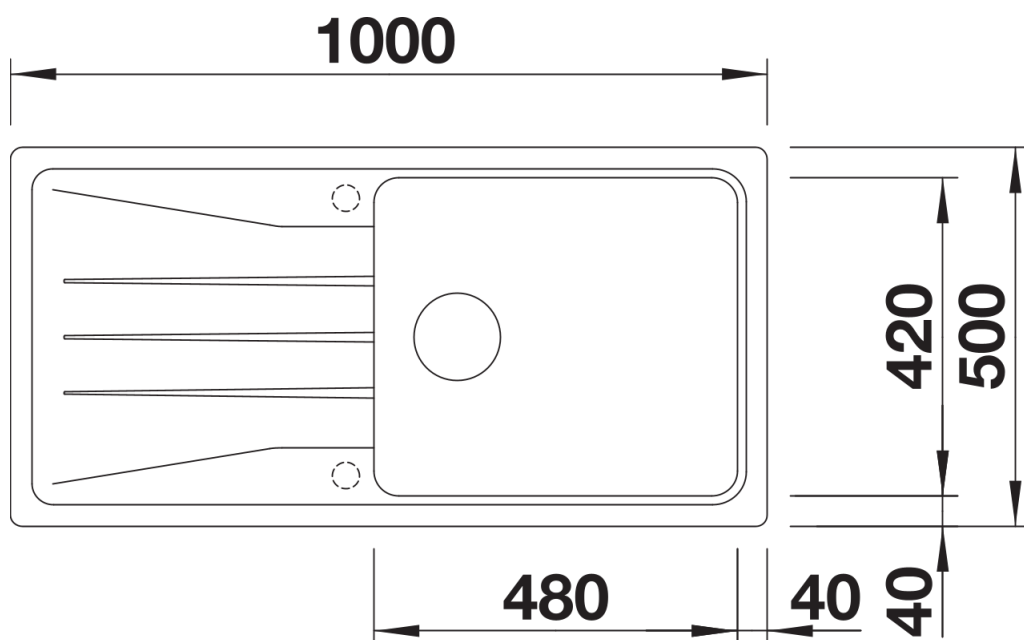

Colori

SILGRANIT nero

Colori disponibili:

- nero
- antracite
- grigio roccia
- grigio vulcano
- bianco
- soft white
- tartufo
- caffè

Informazioni per la progettazione

- Dimensioni intaglio: 980x480 mm- R 15||Non può essere montato a "inizio/fine composizione" nella base sottolavello indicata, può essere invece facilmente inserito in una base di misura superiore.||N. B.: Per il montaggio su piani di marmo, ordinare l'apposito kit

Dotazione

- vasca con piletta da 3 ½"
- sifone e tappo a cestello

Dettagli

Vista superiore

Foratur

Vista frontale

Vista laterale