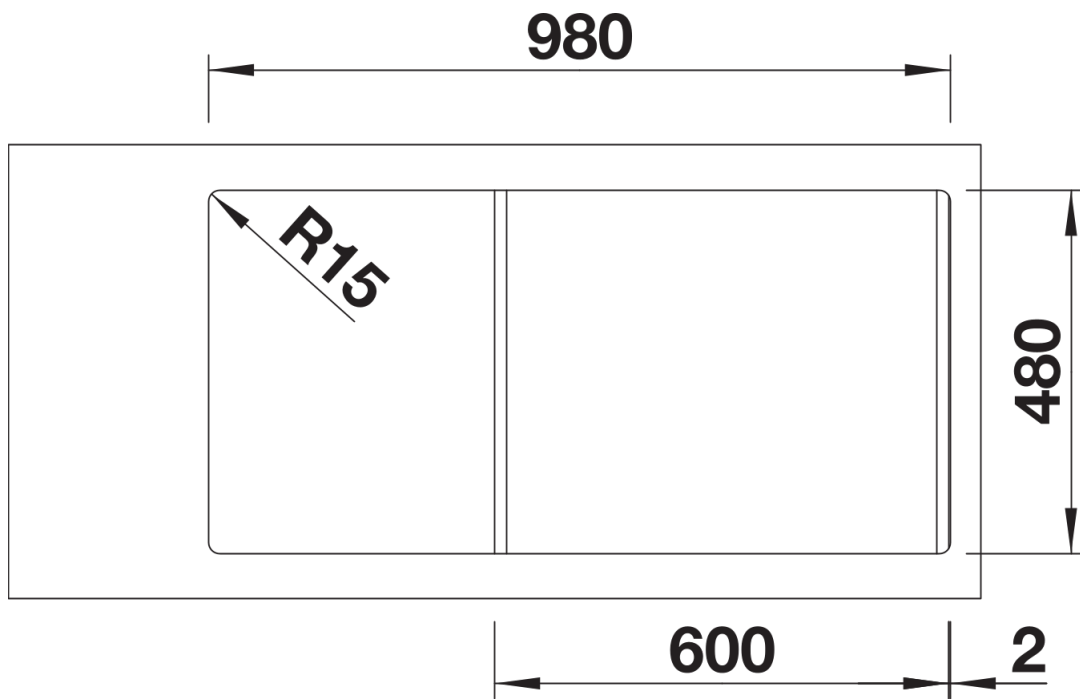

Colori

SILGRANIT nero

Colori disponibili:

- nero
- antracite
- grigio roccia
- grigio vulcano
- bianco
- soft white
- tartufo
- caffè

Informazioni per la progettazione

- Dimensioni intaglio: 980x480 mm- R 15||Non può essere montato a "inizio/fine composizione" nella base sottolavello indicata, può essere invece facilmente inserito in una base di misura superiore.||N. B.: Per il montaggio su piani di marmo, ordinare l'apposito kit

Dotazione

- vasca con piletta da 3 ½"
- sifone e tappo a cestello

Dettagli

Vista superiore

Foratur

Vista frontale

Vista laterale