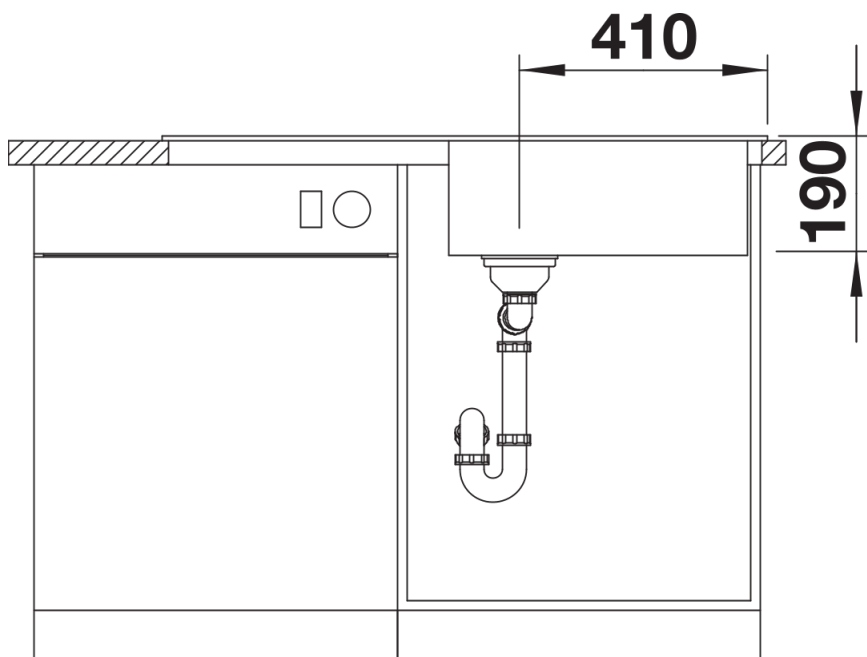

Colori

SILGRANIT nero

Colori disponibili:

- nero
- antracite
- grigio roccia
- grigio vulcano
- bianco
- soft white
- tartufo
- caffè

Informazioni per la progettazione

- Dimensioni intaglio: 980x480 mm- R 15||Non può essere montato a "inizio/fine composizione" nella base sottolavello indicata, può essere invece facilmente inserito in una base di misura superiore.||N. B.: Per il montaggio su piani di marmo, ordinare l'apposito kit

Dotazione

- vasca con piletta da 3 ½"
- sifone e tappo a cestello

Dettagli

Vista superiore

Foratur

Vista frontale

Vista laterale