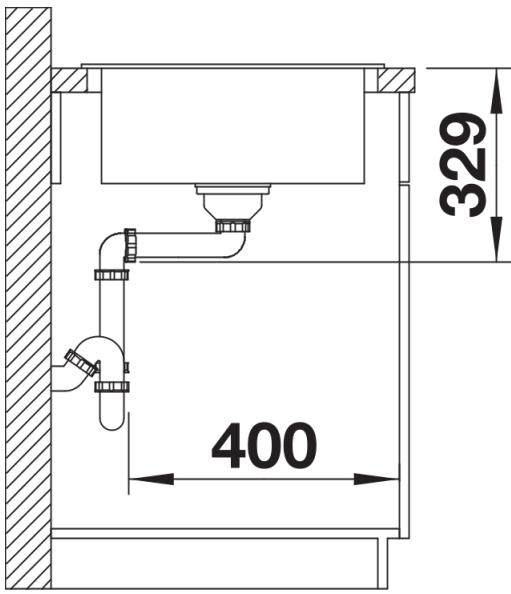

Colori

SILGRANIT nero

Colori disponibili:

- nero
- antracite
- grigio roccia
- grigio vulcano
- bianco
- soft white
- tartufo
- caffè

Informazioni per la progettazione

- Dimensioni intaglio: 980x480 mm- R 15||Non può essere montato a "inizio/fine composizione" nella base sottolavello indicata, può essere invece facilmente inserito in una base di misura superiore.||N. B.: Per il montaggio su piani di marmo, ordinare l'apposito kit

Dotazione

- vasca con piletta da 3 ½"
- sifone e tappo a cestello

Dettagli

Vista superiore

Foratur

Vista frontale

Vista laterale