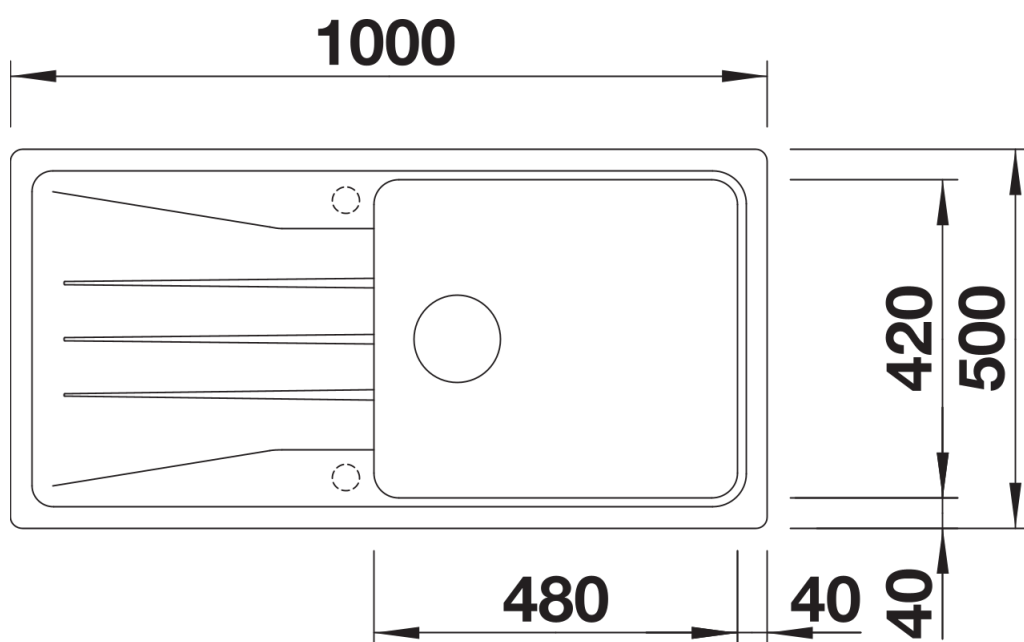

Scheda tecnica del prodotto SONA XL 6 S

N. articolo 519689

Vantaggi

- Design moderno e indipendente
- Vasca XL particolarmente ampia per avere ancora più spazio durante il lavaggio dei piatti
- Ampia zona miscelatore dal profilo distintivo
- Progettato appositamente per mobili base da 60 cm
- Installazione reversibile

Colori

SILGRANIT antracite

Colori disponibili:

nero
antracite
grigio roccia
grigio vulcano
bianco
soft white
tartufo
caffè

Informazioni per la progettazione

- Dimensioni intaglio: 980x480 mm- R 15
Non può essere montato a "inizio/fine composizione" nella base sottolavello indicata, può essere invece facilmente inserito in una base di misura superiore.
N.B.: Per il montaggio su piani di marmo, ordinare l'apposito kit

Dotazione

- kit di scarico con sifone
- tappo a cestello da 3 ½"

Dettagli

Vista superiore

Foratur

Vista frontale

Vista laterale