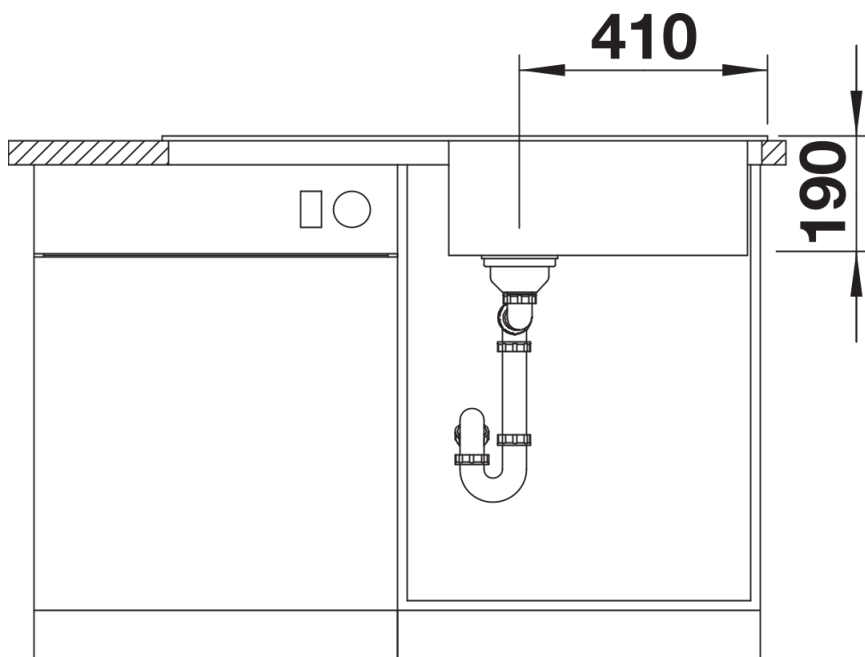

Colori

SILGRANIT antracite

Colori disponibili:

nero
antracite
grigio roccia
grigio vulcano
bianco
soft white
tartufo
caffè

Informazioni per la progettazione

- Dimensioni intaglio: 980x480 mm- R 15
Non può essere montato a "inizio/fine composizione" nella base sottolavello indicata, può essere invece facilmente inserito in una base di misura superiore.
N.B.: Per il montaggio su piani di marmo, ordinare l'apposito kit

Dotazione

- kit di scarico con sifone
- tappo a cestello da 3 ½"

Dettagli

Vista superiore

Foratur

Vista frontale

Vista laterale