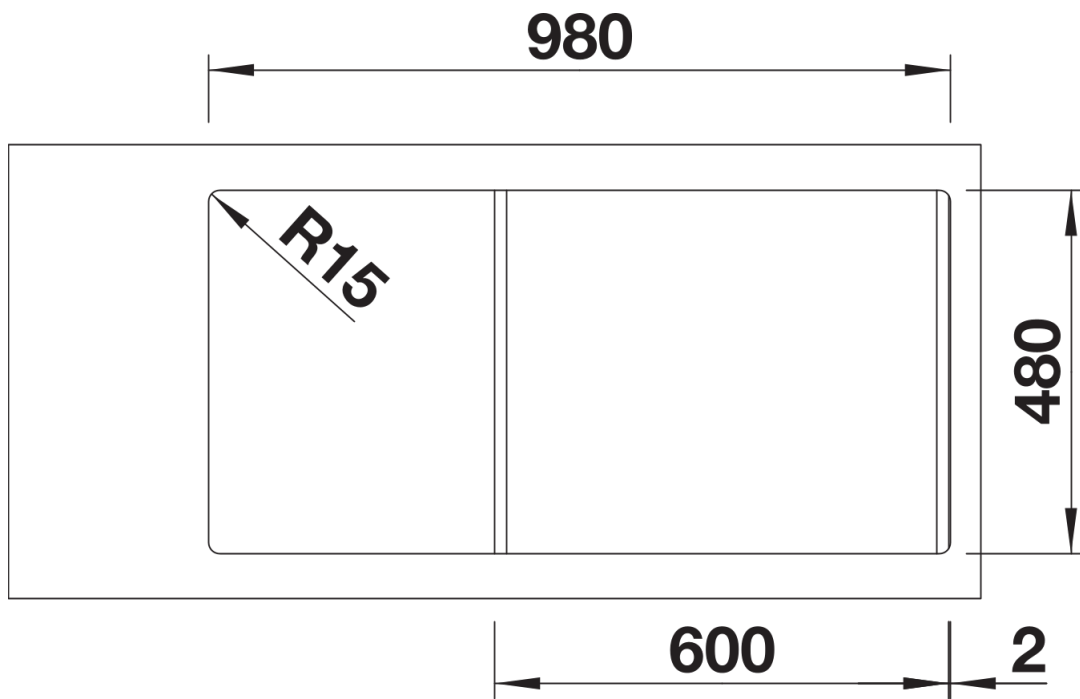

Scheda tecnica del prodotto SONA XL 6 S

N. articolo 519689

Vantaggi

- Design moderno e indipendente
- Vasca XL particolarmente ampia per avere ancora più spazio durante il lavaggio dei piatti
- Ampia zona miscelatore dal profilo distintivo
- Progettato appositamente per mobili base da 60 cm
- Installazione reversibile

Colori

SILGRANIT antracite

Colori disponibili:

nero
antracite
grigio roccia
grigio vulcano
bianco
soft white
tartufo
caffè

Informazioni per la progettazione

- Dimensioni intaglio: 980x480 mm- R 15
Non può essere montato a "inizio/fine composizione" nella base sottolavello indicata, può essere invece facilmente inserito in una base di misura superiore.
N.B.: Per il montaggio su piani di marmo, ordinare l'apposito kit

Dotazione

- kit di scarico con sifone
- tappo a cestello da 3 ½"

Dettagli

Vista superiore

Foratur

Vista frontale

Vista laterale