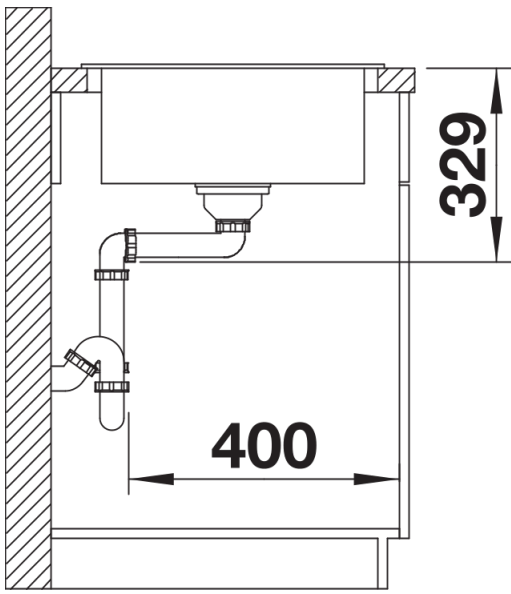

Colori

SILGRANIT antracite

Colori disponibili:

nero
antracite
grigio roccia
grigio vulcano
bianco
soft white
tartufo
caffè

Informazioni per la progettazione

- Dimensioni intaglio: 980x480 mm- R 15
Non può essere montato a "inizio/fine composizione" nella base sottolavello indicata, può essere invece facilmente inserito in una base di misura superiore.
N.B.: Per il montaggio su piani di marmo, ordinare l'apposito kit

Dotazione

- kit di scarico con sifone
- tappo a cestello da 3 ½"

Dettagli

Vista superiore

Foratur

Vista frontale

Vista laterale