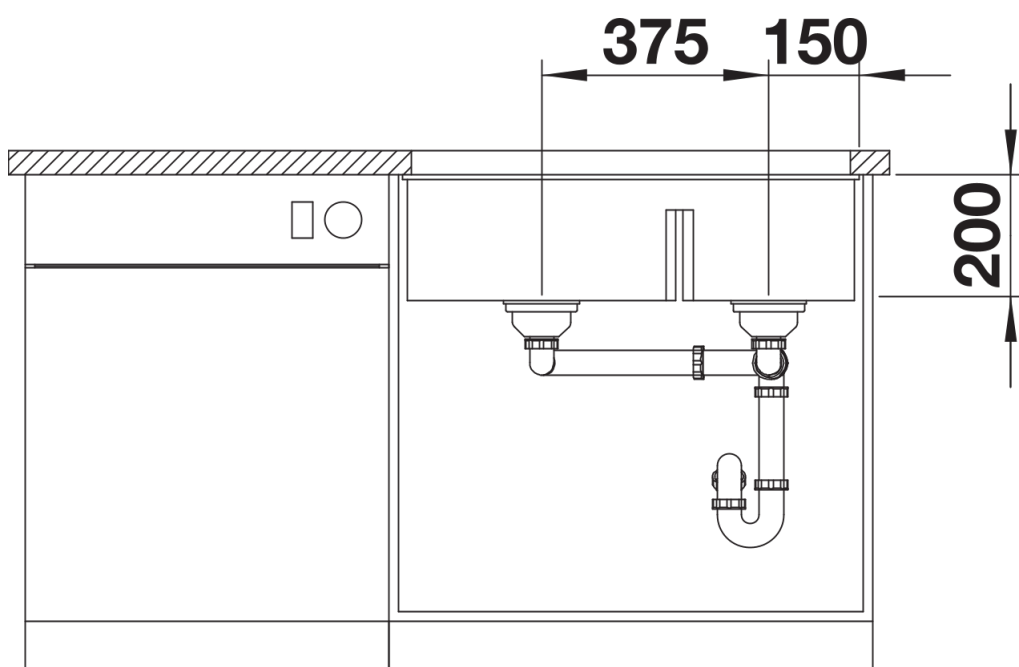

Scheda tecnica del prodotto SUBLINE 430/270-U

N. articolo 525991

Vantaggi

- Raggio interno da 10 mm per maggiore funzionalità, semplicità di pulizia e di manutenzione
- Modelli disponibili in tutti i colori SILGRANIT e completi di pratici accessori
- Facilità di montaggio grazie ai fori già presenti sui bordi delle vasche
- Il lavello a doppia vasca consente di sfruttare maggiormente lo spazio sul top con un solo foro d'intaglio

Colori

SILGRANIT nero

Colori disponibili:

nero
antracite
grigio roccia
grigio vulcano
alumatic
bianco
soft white
tartufo
caffè

Informazioni per la progettazione

- Dimensioni intaglio: 725x400 mm- R 10

Dotazione

- vasche con piletta da 3 ½"
- tappo a cestello InFino
- kit di montaggio e sifone

Dettagli

Vista superiore

Foratur

Vista frontale

Vista laterale