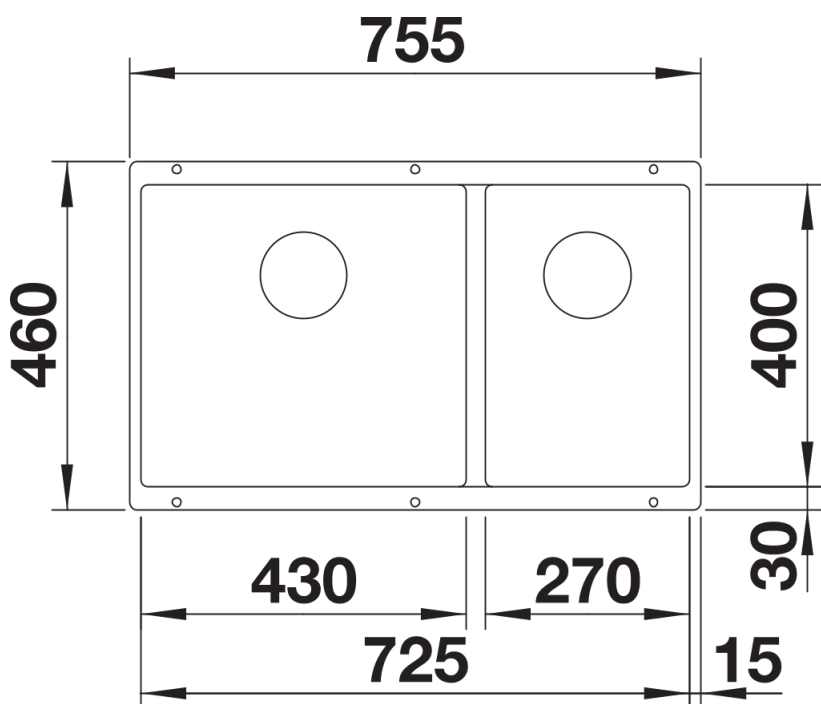

Scheda tecnica del prodotto SUBLINE 430/270-U

N. articolo 525991

Vantaggi

- Raggio interno da 10 mm per maggiore funzionalità, semplicità di pulizia e di manutenzione
- Modelli disponibili in tutti i colori SILGRANIT e completi di pratici accessori
- Facilità di montaggio grazie ai fori già presenti sui bordi delle vasche
- Il lavello a doppia vasca consente di sfruttare maggiormente lo spazio sul top con un solo foro d'intaglio

Colori

SILGRANIT nero

Colori disponibili:

nero
antracite
grigio roccia
grigio vulcano
alumatic
bianco
soft white
tartufo
caffè

Informazioni per la progettazione

- Dimensioni intaglio: 725x400 mm- R 10

Dotazione

- vasche con piletta da 3 ½"
- tappo a cestello InFino
- kit di montaggio e sifone

Dettagli

Vista superiore

Foratur

Vista frontale

Vista laterale