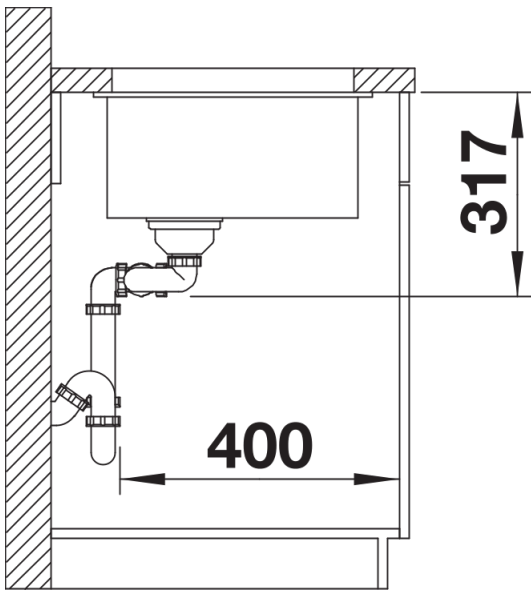

Scheda tecnica del prodotto SUBLINE 430/270-U

N. articolo 525991

Vantaggi

- Raggio interno da 10 mm per maggiore funzionalità, semplicità di pulizia e di manutenzione
- Modelli disponibili in tutti i colori SILGRANIT e completi di pratici accessori
- Facilità di montaggio grazie ai fori già presenti sui bordi delle vasche
- Il lavello a doppia vasca consente di sfruttare maggiormente lo spazio sul top con un solo foro d'intaglio

Colori

SILGRANIT nero

Colori disponibili:

nero
antracite
grigio roccia
grigio vulcano
alumatic
bianco
soft white
tartufo
caffè

Informazioni per la progettazione

- Dimensioni intaglio: 725x400 mm- R 10

Dotazione

- vasche con piletta da 3 ½"
- tappo a cestello InFino
- kit di montaggio e sifone

Dettagli

Vista superiore

Foratur

Vista frontale

Vista laterale