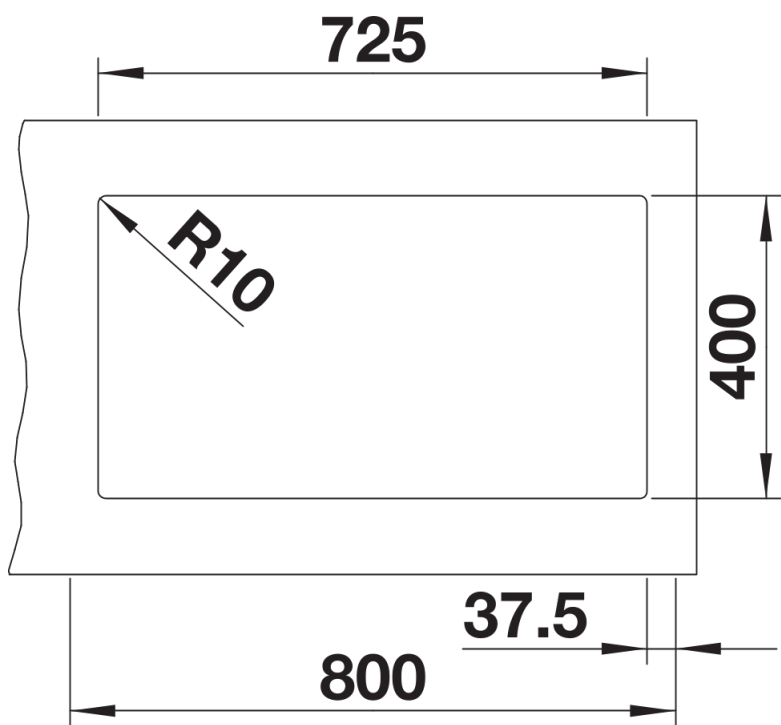

Scheda tecnica del prodotto SUBLINE 430/270-U

N. articolo 525991

Vantaggi

- Raggio interno da 10 mm per maggiore funzionalità, semplicità di pulizia e di manutenzione
- Modelli disponibili in tutti i colori SILGRANIT e completi di pratici accessori
- Facilità di montaggio grazie ai fori già presenti sui bordi delle vasche
- Il lavello a doppia vasca consente di sfruttare maggiormente lo spazio sul top con un solo foro d'intaglio

Colori

SILGRANIT nero

Colori disponibili:

nero
antracite
grigio roccia
grigio vulcano
alumatic
bianco
soft white
tartufo
caffè

Informazioni per la progettazione

- Dimensioni intaglio: 725x400 mm- R 10

Dotazione

- vasche con piletta da 3 ½"
- tappo a cestello InFino
- kit di montaggio e sifone

Dettagli

Vista superiore

Foratur

Vista frontale

Vista laterale