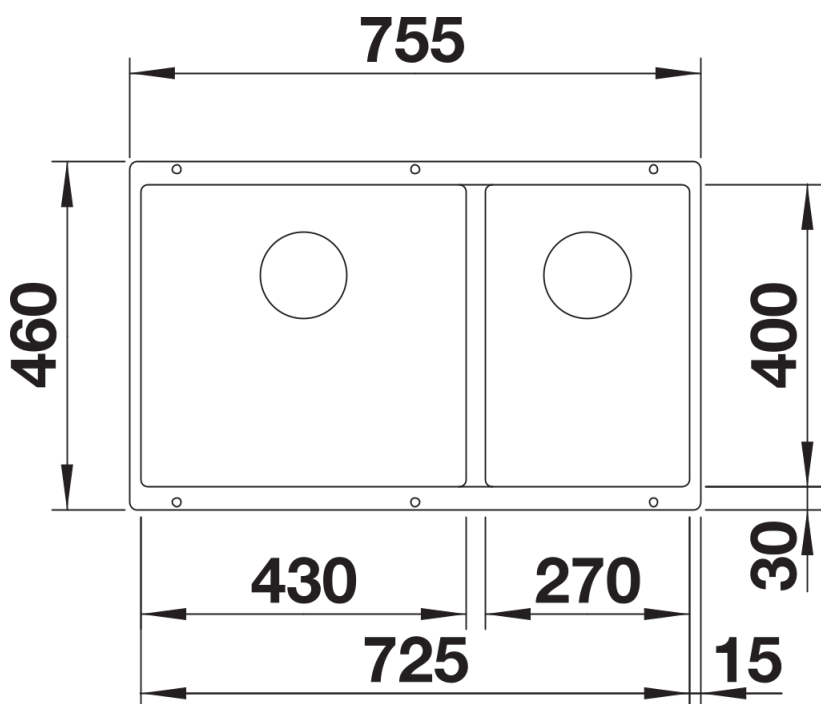

Scheda tecnica del prodotto SUBLINE 430/270-U

N. articolo 523151

Vantaggi

- Vasca sottotop per chi cerca il massimo del design
- Design della vasca elegante e senza tempo, con contorni morbidi
- 2 in 1: due vasche, un pannello a intaglio e una sola procedura di montaggio
- Intero sistema per una vasta gamma di piani con due vasche ampie
- Dettagli di alta qualità con troppopieno coperto C-overflow e sistema di scarico InFino, elegantemente integrati e facili da pulire

Colori

Colori disponibili:

nero
antracite
grigio roccia
grigio vulcano
bianco
soft white
tartufo
caffè

SILGRANIT antracite

Informazioni per la progettazione

- Raggio di intaglio: 10 mm

Dotazione

- kit di scarico con sifone
- 2 tappi a cestello InFino da 3 ½"
- kit di montaggio

Dettagli

Vista superiore

Foratur

Vista frontale

Vista laterale