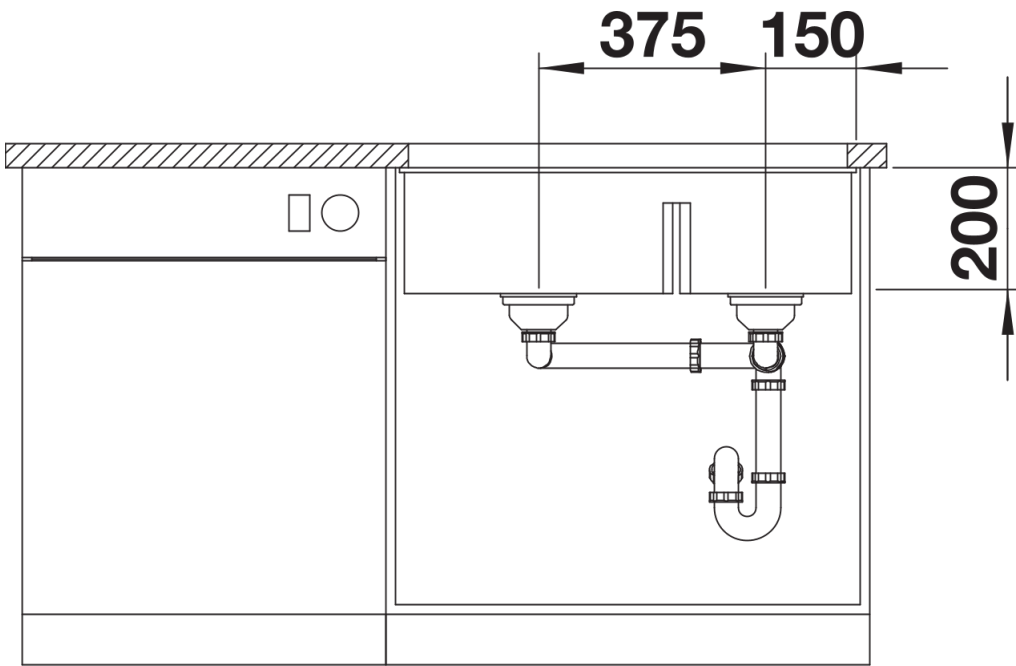

Scheda tecnica del prodotto SUBLINE 430/270-U

N. articolo 523151

Vantaggi

- Vasca sottotop per chi cerca il massimo del design
- Design della vasca elegante e senza tempo, con contorni morbidi
- 2 in 1: due vasche, un pannello a intaglio e una sola procedura di montaggio
- Intero sistema per una vasta gamma di piani con due vasche ampie
- Dettagli di alta qualità con troppopieno coperto C-overflow e sistema di scarico InFino, elegantemente integrati e facili da pulire

Colori

Colori disponibili:

nero
antracite
grigio roccia
grigio vulcano
bianco
soft white
tartufo
caffè

SILGRANIT antracite

Informazioni per la progettazione

- Raggio di intaglio: 10 mm

Dotazione

- kit di scarico con sifone
- 2 tappi a cestello InFino da 3 ½"
- kit di montaggio

Dettagli

Vista superiore

Foratur

Vista frontale

Vista laterale