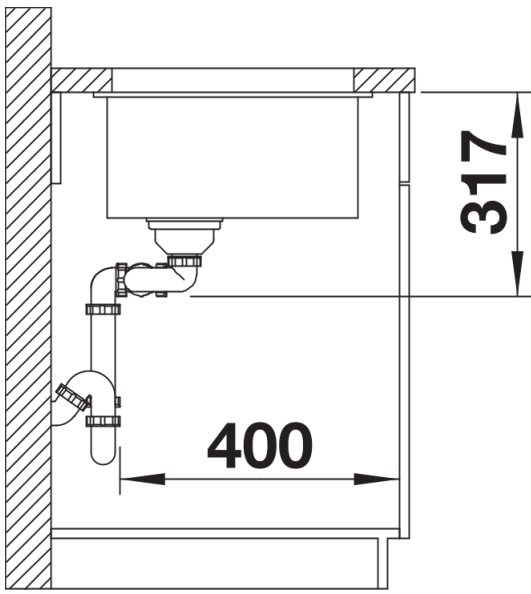

Colori

Colori disponibili:

nero
antracite
grigio roccia
grigio vulcano
bianco
soft white
tartufo
caffè

SILGRANIT antracite

Informazioni per la progettazione

- Raggio di intaglio: 10 mm

Dotazione

- kit di scarico con sifone
- 2 tappi a cestello InFino da 3 ½"
- kit di montaggio

Dettagli

Vista superiore

Foratur

Vista frontale

Vista laterale