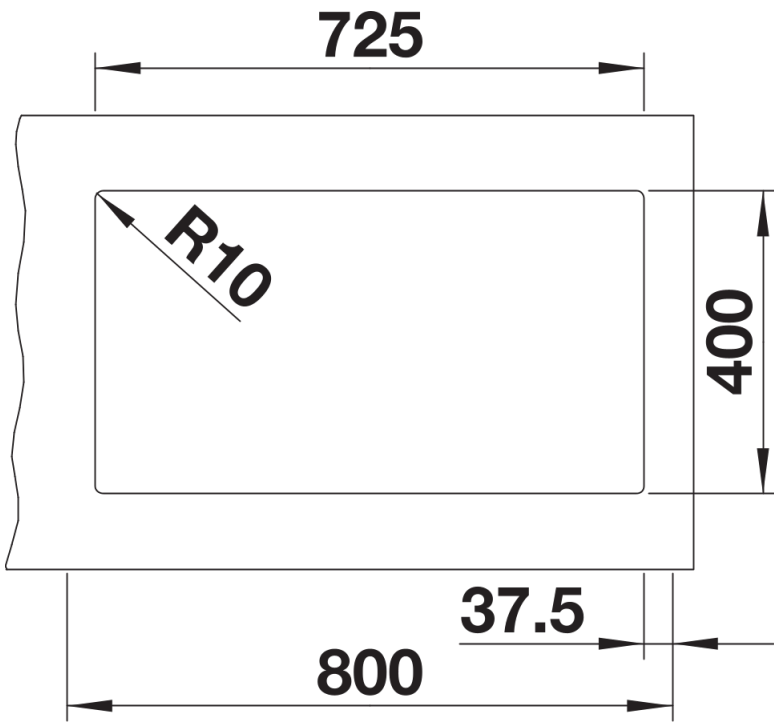

Scheda tecnica del prodotto SUBLINE 430/270-U

N. articolo 523151

Vantaggi

- Vasca sottotop per chi cerca il massimo del design
- Design della vasca elegante e senza tempo, con contorni morbidi
- 2 in 1: due vasche, un pannello a intaglio e una sola procedura di montaggio
- Intero sistema per una vasta gamma di piani con due vasche ampie
- Dettagli di alta qualità con troppopieno coperto C-overflow e sistema di scarico InFino, elegantemente integrati e facili da pulire

Colori

Colori disponibili:

nero
antracite
grigio roccia
grigio vulcano
bianco
soft white
tartufo
caffè

SILGRANIT antracite

Informazioni per la progettazione

- Raggio di intaglio: 10 mm

Dotazione

- kit di scarico con sifone
- 2 tappi a cestello InFino da 3 ½"
- kit di montaggio

Dettagli

Vista superiore

Foratur

Vista frontale

Vista laterale