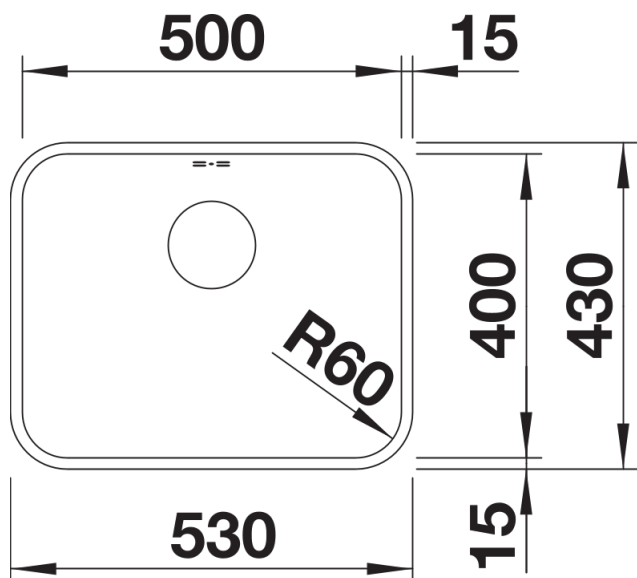

## Informazioni per la progettazione

---

- Dimensioni intaglio: 500x400 mm - R 60 mm

## Dotazione

---

- vasca con piletta da 3 ½"
- tappo a cestello
- sifone e kit di montaggio

## Dettagli

---

Vista superiore

Foratur

Vista frontale

Vista laterale