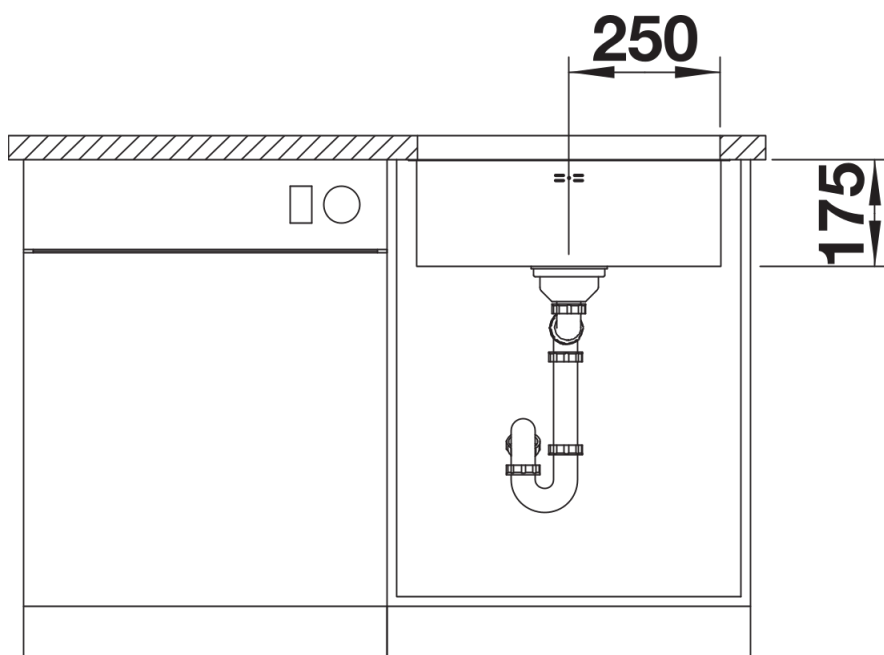

## Informazioni per la progettazione

---

- Dimensioni intaglio: 500x400 mm - R 60 mm

## Dotazione

---

- vasca con piletta da 3 ½"
- tappo a cestello
- sifone e kit di montaggio

## Dettagli

---

Vista superiore

Foratur

Vista frontale

Vista laterale