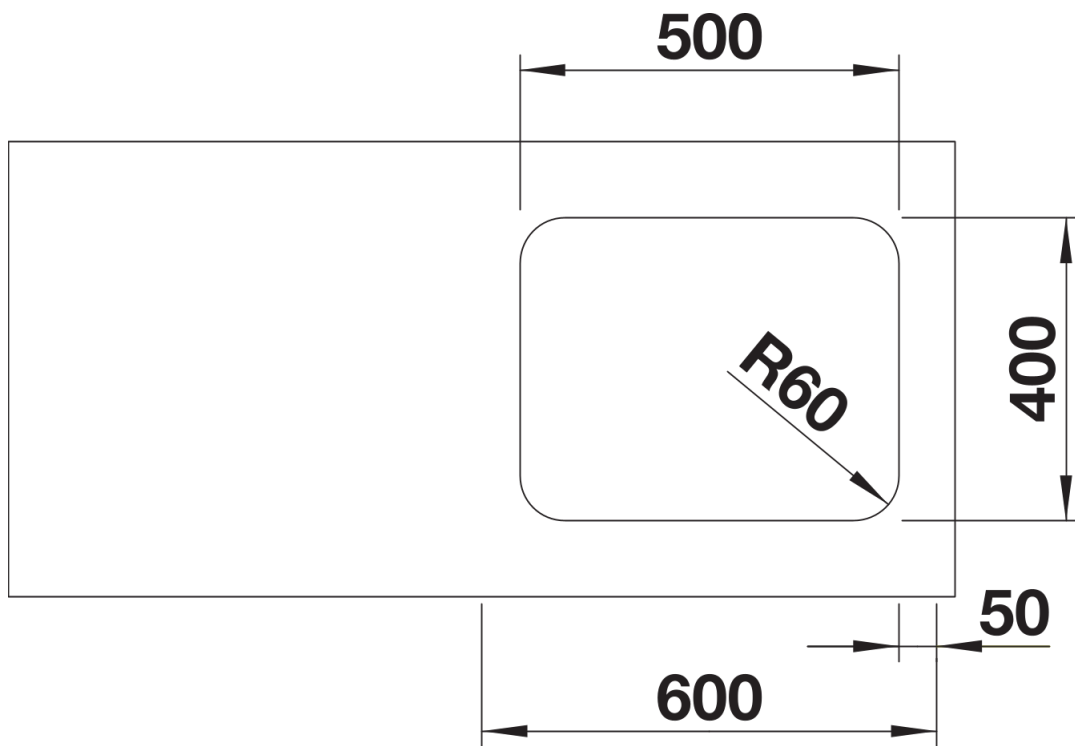

## Informazioni per la progettazione

---

- Dimensioni intaglio: 500x400 mm - R 60 mm

## Dotazione

---

- vasca con piletta da 3 ½"
- tappo a cestello
- sifone e kit di montaggio

## Dettagli

---

Vista superiore

Foratur

Vista frontale

Vista laterale