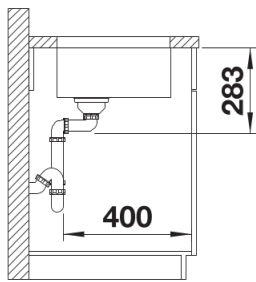

## Informazioni per la progettazione

---

- Dimensioni intaglio: 500x400 mm - R 60 mm

## Dotazione

---

- vasca con piletta da 3 ½"
- tappo a cestello
- sifone e kit di montaggio

## Dettagli

---

Vista superiore

Foratur

Vista frontale

Vista laterale