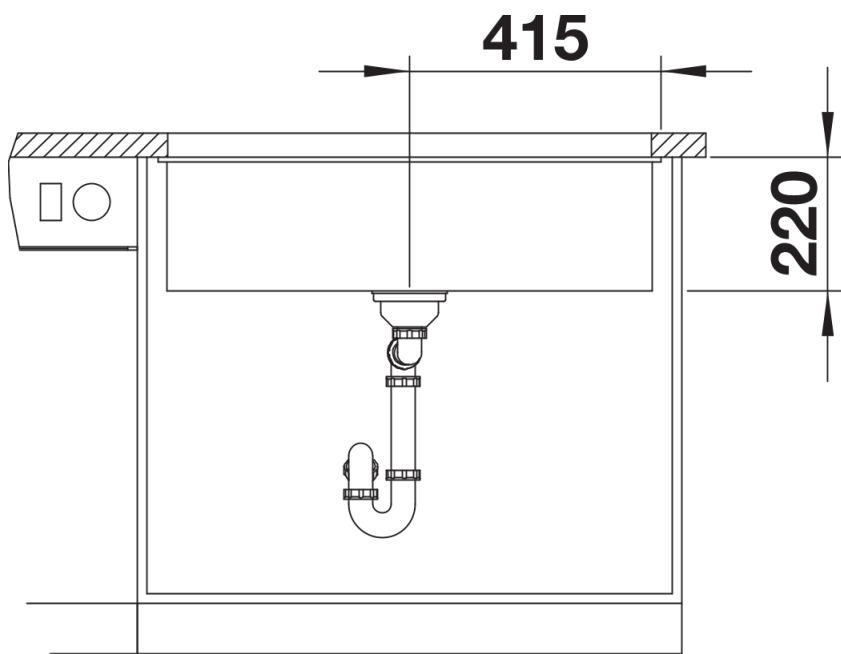

Dotazione

- kit di scarico con sifone
- tappo a cestello InFino da 3 ½"
- kit di montaggio

Dettagli

Vista superiore

Foratur

Vista frontale

Vista laterale