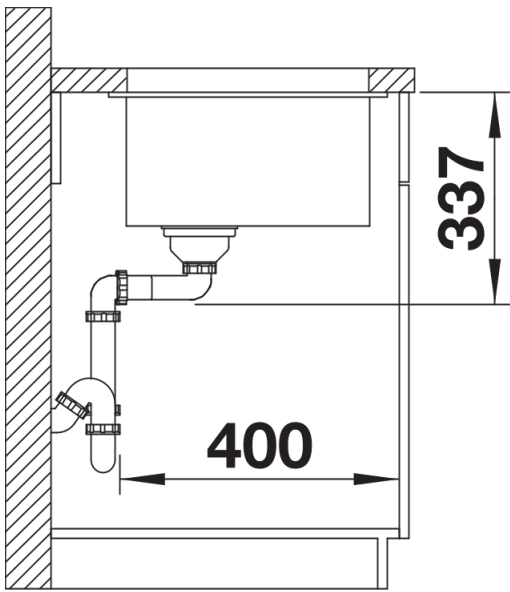

Dotazione

- kit di scarico con sifone
- tappo a cestello InFino da 3 ½"
- kit di montaggio

Dettagli

Vista superiore

Foratur

Vista frontale

Vista laterale