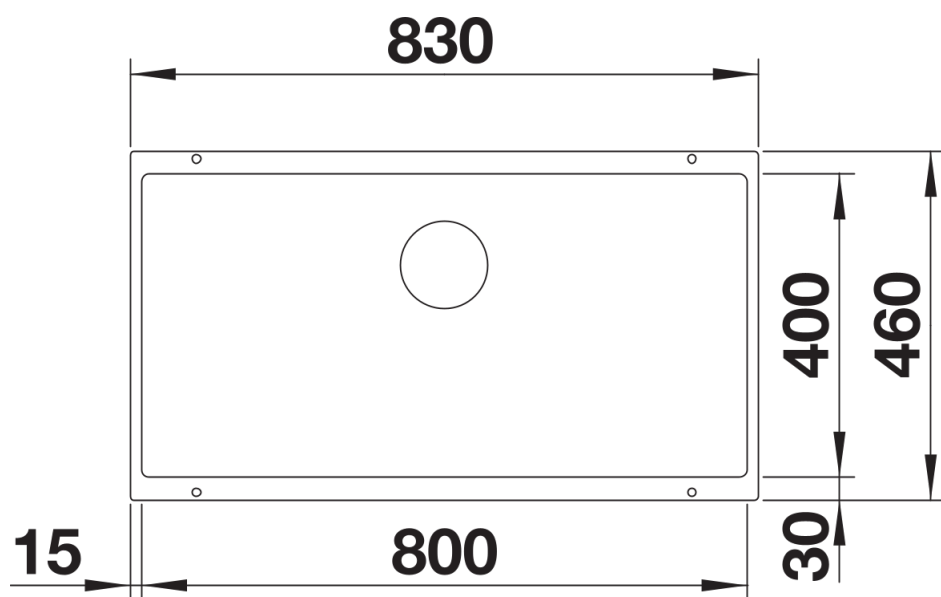

Scheda tecnica del prodotto SUBLINE 800-U

N. articolo 523141

Vantaggi

- Vasca sottotop per chi cerca il massimo del design
- Design elegante e senza tempo della vasca con contorni morbidi
- Intero sistema per una vasta gamma di piani con vasche grandi e piccole
- Dettagli di alta qualità con troppopieno coperto C-overflow e sistema di scarico InFino, elegantemente integrati e facili da pulire
- Accessori versatili disponibili come optional

Colori

SILGRANIT antracite

Colori disponibili:

nero
antracite
grigio roccia
grigio vulcano
bianco
soft white
tartufo
caffè

Informazioni per la progettazione

- Raggio di intaglio: 10 mm
Per combinazioni con due vasche singole, ordinare separatamente i sifoni.

Dotazione

- kit di scarico con sifone
- tappo a cestello InFino da 3 ½"
- kit di montaggio

Dettagli

Vista superiore

Foratur

Vista frontale

Vista laterale