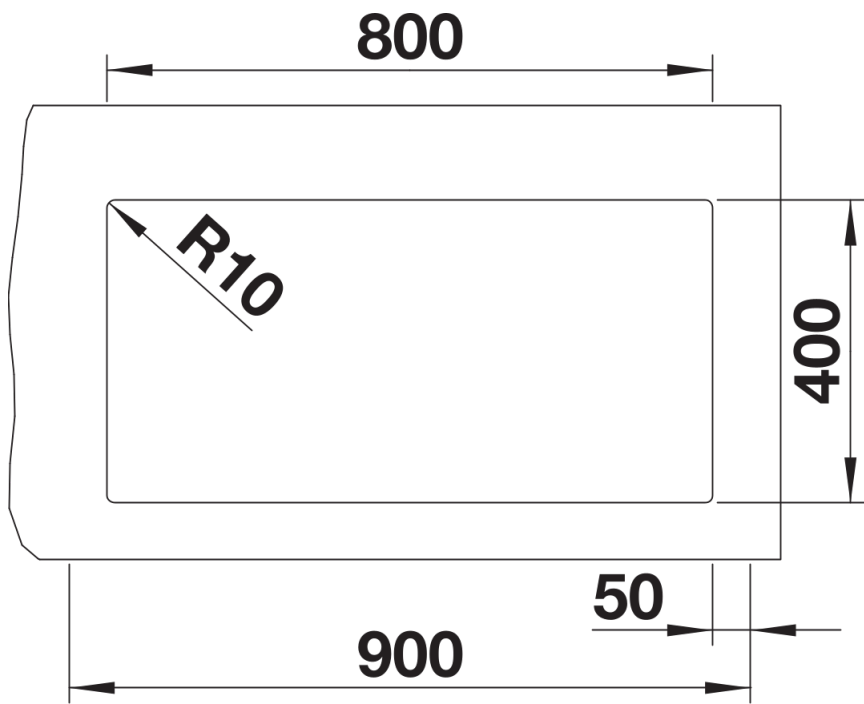

Scheda tecnica del prodotto SUBLINE 800-U

N. articolo 523141

Vantaggi

- Vasca sottotop per chi cerca il massimo del design
- Design elegante e senza tempo della vasca con contorni morbidi
- Intero sistema per una vasta gamma di piani con vasche grandi e piccole
- Dettagli di alta qualità con troppopieno coperto C-overflow e sistema di scarico InFino, elegantemente integrati e facili da pulire
- Accessori versatili disponibili come optional

Colori

SILGRANIT antracite

Colori disponibili:

nero
antracite
grigio roccia
grigio vulcano
bianco
soft white
tartufo
caffè

Informazioni per la progettazione

- Raggio di intaglio: 10 mm
Per combinazioni con due vasche singole, ordinare separatamente i sifoni.

Dotazione

- kit di scarico con sifone
- tappo a cestello InFino da 3 ½"
- kit di montaggio

Dettagli

Vista superiore

Foratur

Vista frontale

Vista laterale