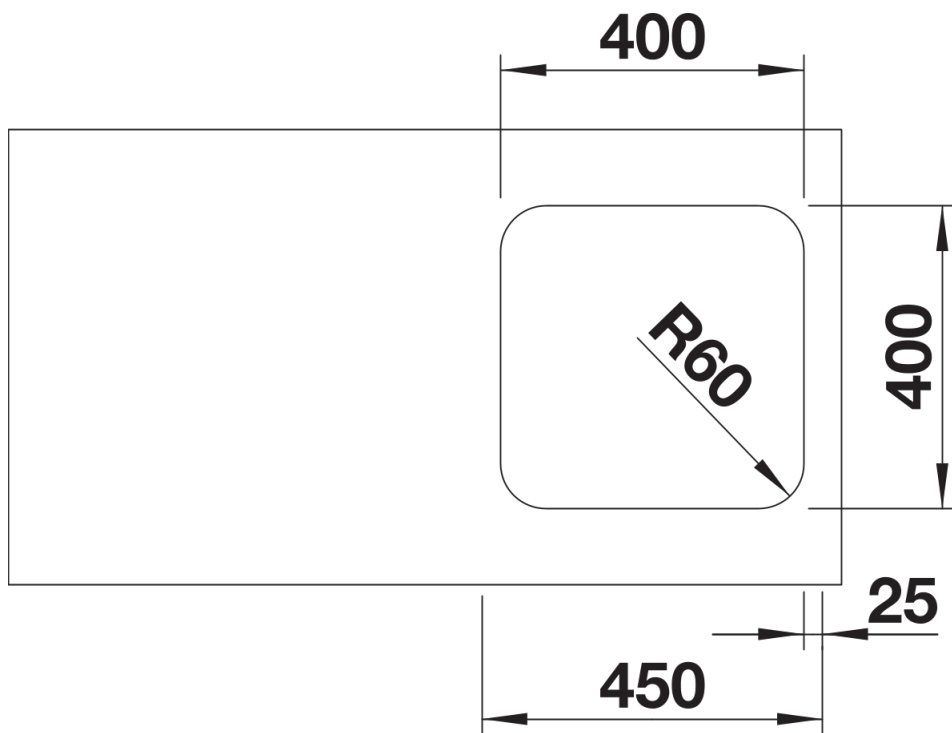

Scheda tecnica del prodotto SUPRA 400-U

N. articolo 518201

Vantaggi

- Selezione mirata di vasche dal design gradevole
- Accessorio pratico disponibile come optional

Informazioni per la progettazione

- Nota: per combinazioni con due vasche singole, ordinare separatamente i sifoni.

Dotazione

- kit di scarico con sifone
- tappo a cestello da 3 ½"
- kit di montaggio

Dettagli

Vista superiore

Foratur

Vista frontale

Vista laterale