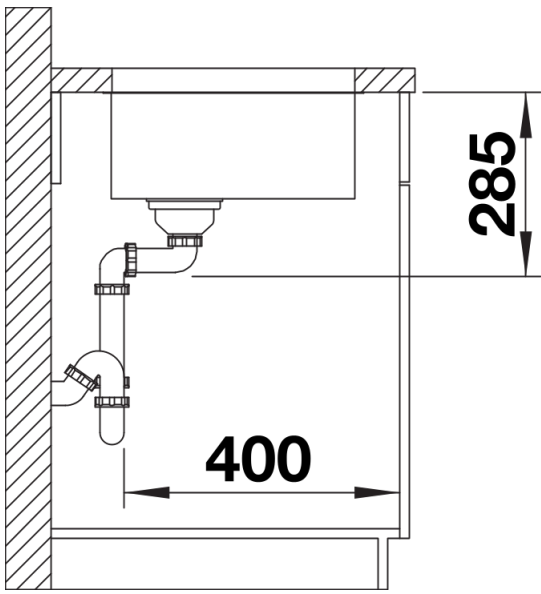

Dotazione

- kit di scarico con sifone
- tappo a cestello da 3 ½"
- kit di montaggio

Dettagli

Vista superiore

Foratur

Vista frontale

Vista laterale