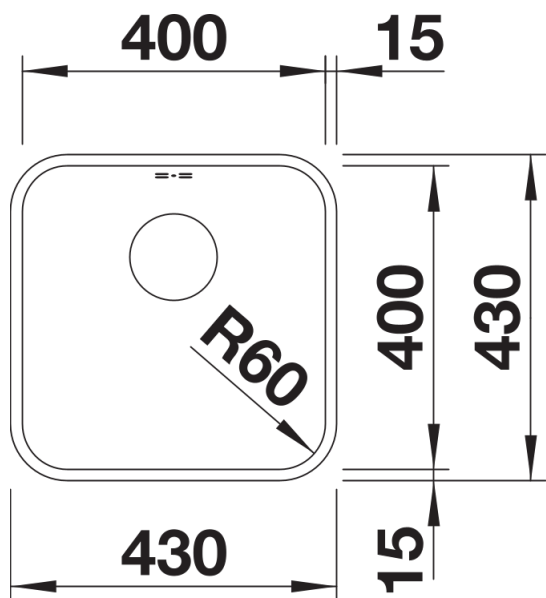

Scheda tecnica del prodotto SUPRA 400-U

N. articolo 518201

Vantaggi

- Selezione mirata di vasche dal design gradevole
- Accessorio pratico disponibile come optional

Informazioni per la progettazione

- Nota: per combinazioni con due vasche singole, ordinare separatamente i sifoni.

Dotazione

- kit di scarico con sifone
- tappo a cestello da 3 ½"
- kit di montaggio

Dettagli

Vista superiore

Foratur

Vista frontale

Vista laterale