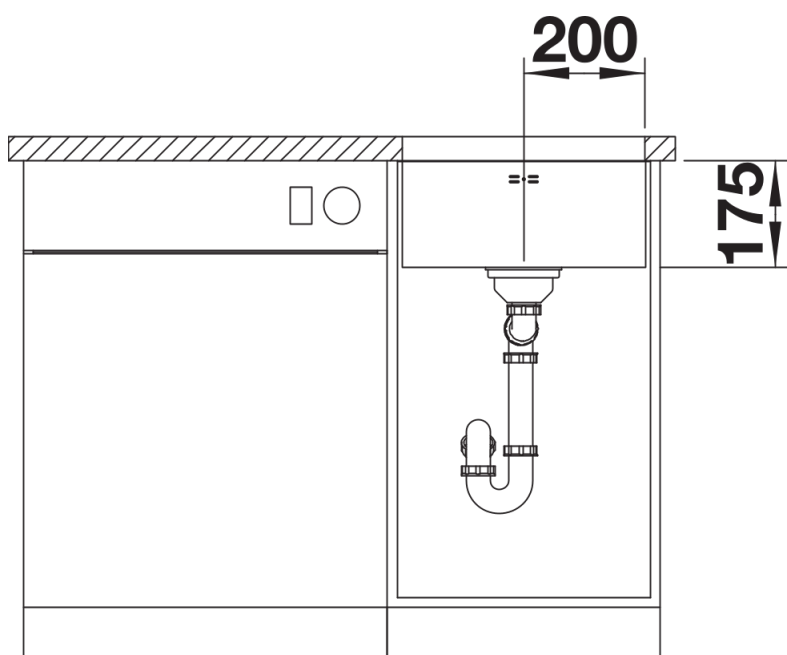

Dotazione

- kit di scarico con sifone
- tappo a cestello da 3 ½"
- kit di montaggio

Dettagli

Vista superiore

Foratur

Vista frontale

Vista laterale