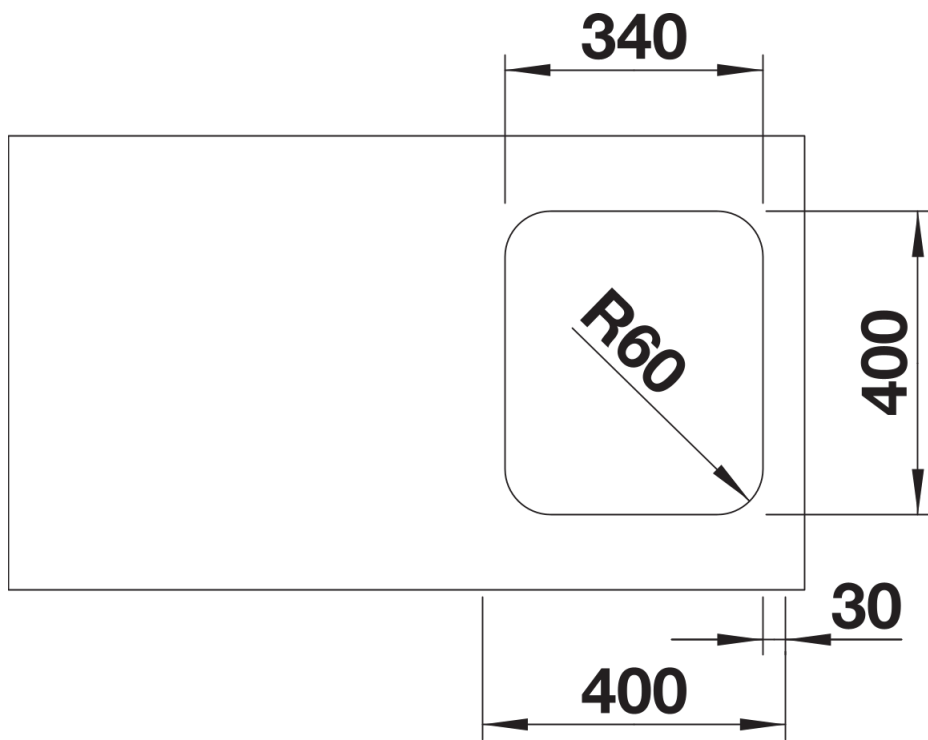

Scheda tecnica del prodotto SUPRA 340-U

N. articolo 518199

Vantaggi

- Selezione mirata di vasche dal design gradevole
- Per una configurazione individuale della vasca principale e aggiuntiva, scolapiatti e accessori
- Accessorio pratico disponibile come optional

Informazioni per la progettazione

- Nota: per combinazioni con due vasche singole, ordinare separatamente i sifoni.

Dotazione

- kit di scarico con sifone
- tappo a cestello da 3 ½"
- kit di montaggio

Dettagli

Vista superiore

Foratur

Vista frontale

Vista laterale