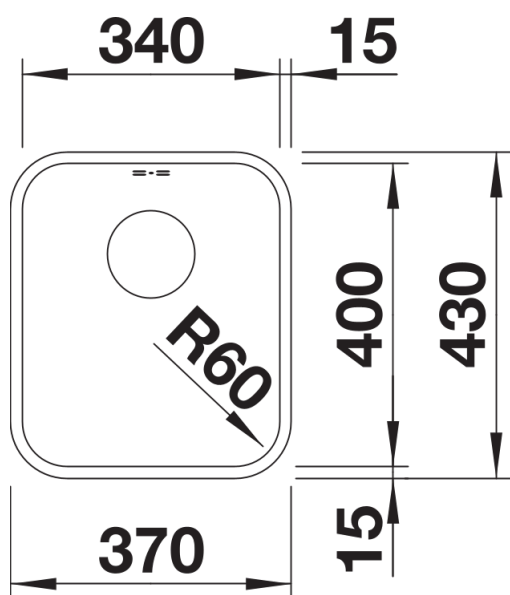

Scheda tecnica del prodotto SUPRA 340-U

N. articolo 518199

Vantaggi

- Selezione mirata di vasche dal design gradevole
- Per una configurazione individuale della vasca principale e aggiuntiva, scolapiatti e accessori
- Accessorio pratico disponibile come optional

Informazioni per la progettazione

- Nota: per combinazioni con due vasche singole, ordinare separatamente i sifoni.

Dotazione

- kit di scarico con sifone
- tappo a cestello da 3 ½"
- kit di montaggio

Dettagli

Vista superiore

Foratur

Vista frontale

Vista laterale