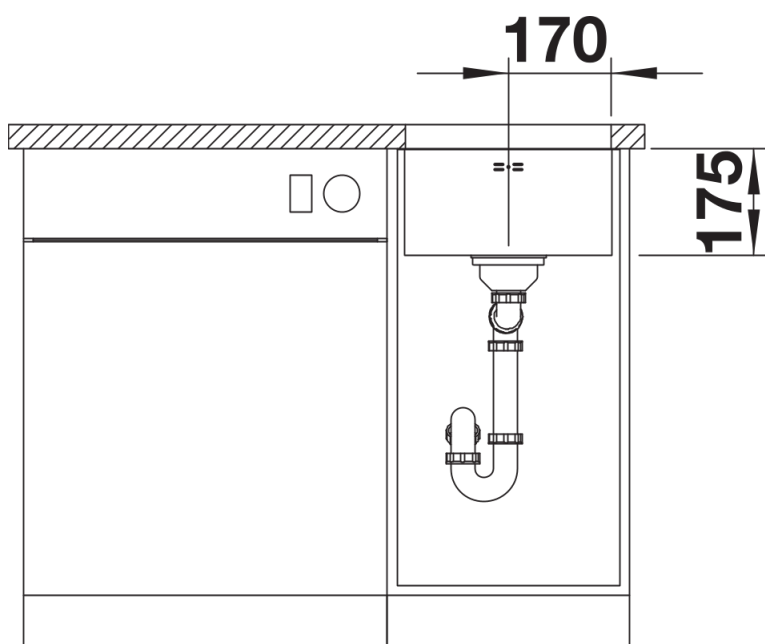

Informazioni per la progettazione

- Nota: per combinazioni con due vasche singole, ordinare separatamente i sifoni.

Dotazione

- kit di scarico con sifone
- tappo a cestello da 3 ½"
- kit di montaggio

Dettagli

Vista superiore

Foratur

Vista frontale

Vista laterale