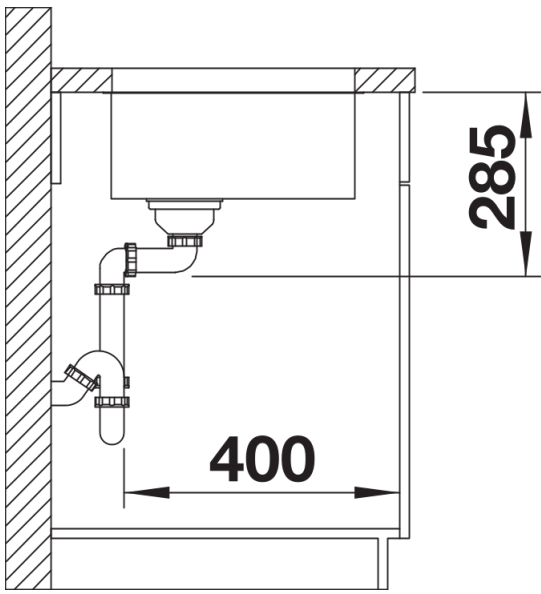

Informazioni per la progettazione

- Nota: per combinazioni con due vasche singole, ordinare separatamente i sifoni.

Dotazione

- kit di scarico con sifone
- tappo a cestello da 3 ½"
- kit di montaggio

Dettagli

Vista superiore

Foratur

Vista frontale

Vista laterale