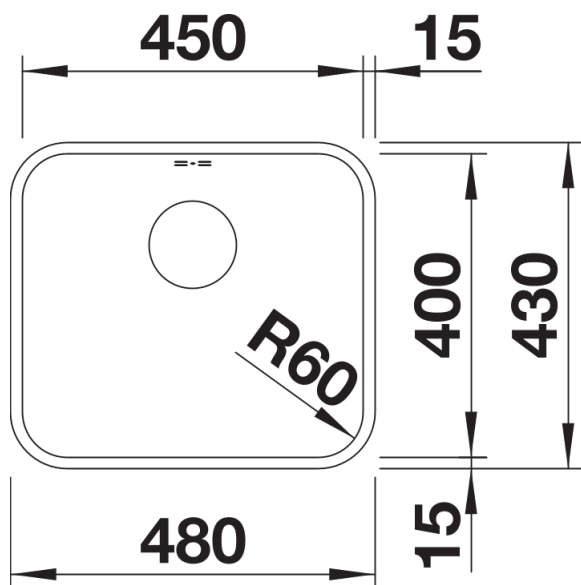

Scheda tecnica del prodotto SUPRA 450-U

N. articolo 518203

Vantaggi

- Serie di lavelli versatile che consente innumerevoli combinazioni

Informazioni per la progettazione

- Dimensioni intaglio: 450x400 mm - R 60 mm

Dotazione

- vasca con piletta da 3 ½"
- tappo a cestello
- sifone e kit di montaggio

Dettagli

Vista superiore

Foratur

Vista frontale

Vista laterale