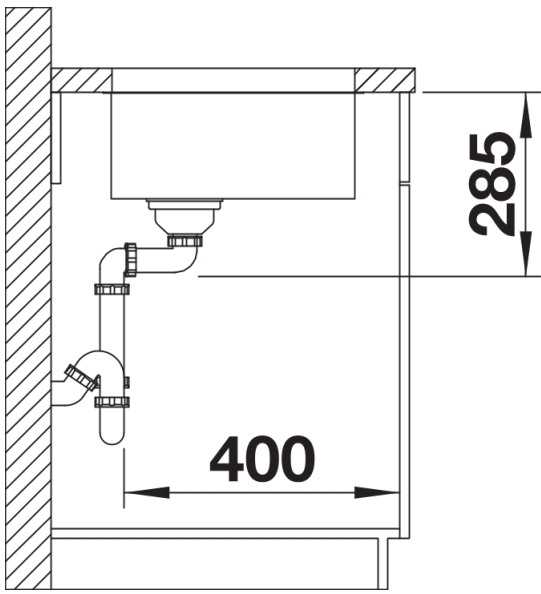

Scheda tecnica del prodotto SUPRA 450-U

N. articolo 518203

Vantaggi

- Serie di lavelli versatile che consente innumerevoli combinazioni

Informazioni per la progettazione

- Dimensioni intaglio: 450x400 mm - R 60 mm

Dotazione

- vasca con piletta da 3 ½"
- tappo a cestello
- sifone e kit di montaggio

Dettagli

Vista superiore

Foratur

Vista frontale

Vista laterale