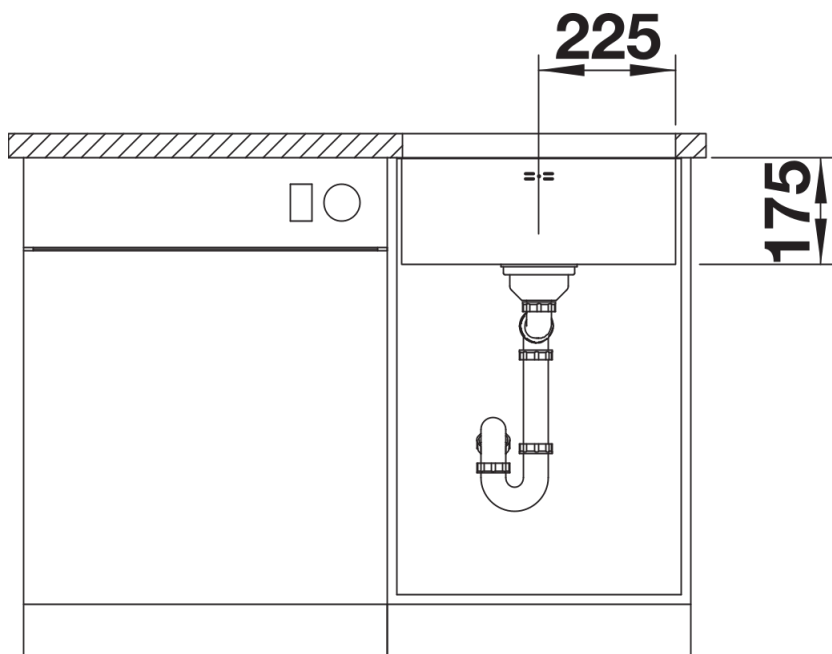

Scheda tecnica del prodotto SUPRA 450-U

N. articolo 518203

Vantaggi

- Serie di lavelli versatile che consente innumerevoli combinazioni

Informazioni per la progettazione

- Dimensioni intaglio: 450x400 mm - R 60 mm

Dotazione

- vasca con piletta da 3 ½"
- tappo a cestello
- sifone e kit di montaggio

Dettagli

Vista superiore

Foratur

Vista frontale

Vista laterale