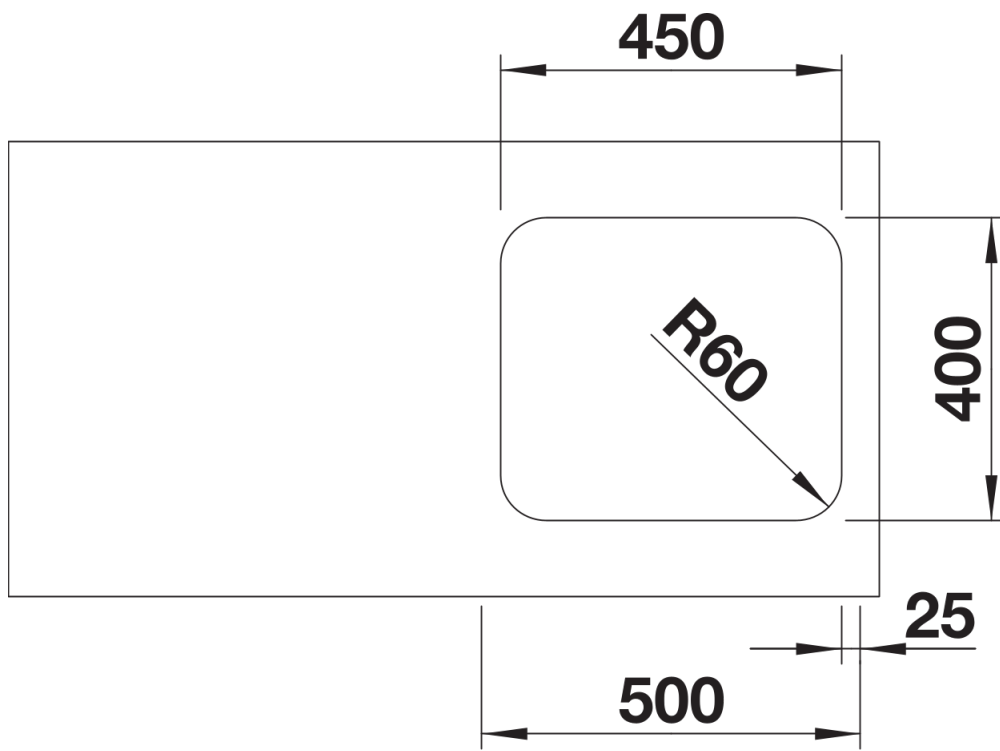

Scheda tecnica del prodotto SUPRA 450-U

N. articolo 518203

Vantaggi

- Serie di lavelli versatile che consente innumerevoli combinazioni

Informazioni per la progettazione

- Dimensioni intaglio: 450x400 mm - R 60 mm

Dotazione

- vasca con piletta da 3 ½"
- tappo a cestello
- sifone e kit di montaggio

Dettagli

Vista superiore

Foratur

Vista frontale

Vista laterale