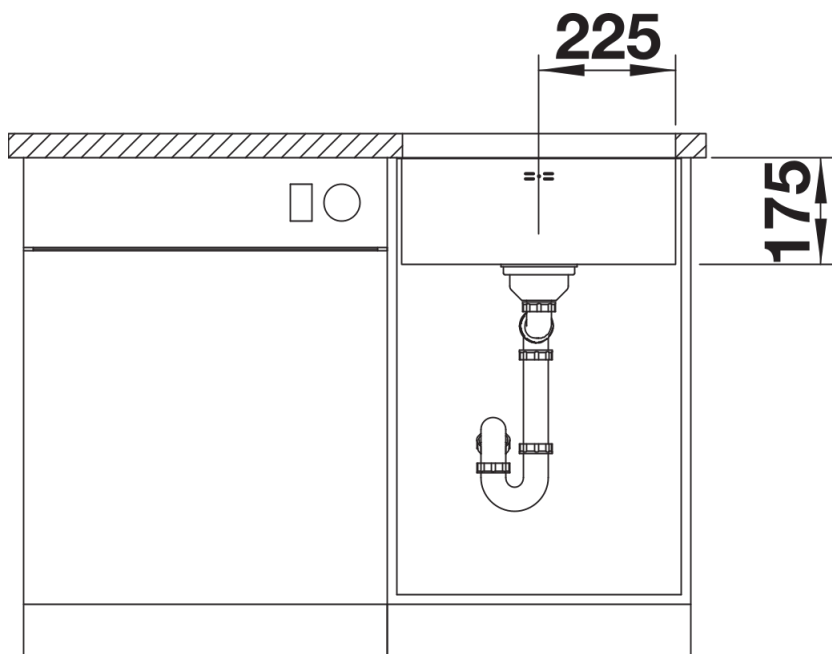

Scheda tecnica del prodotto SUPRA 450-U

N. articolo 518203

Vantaggi

- Selezione mirata di vasche dal design gradevole
- Accessorio pratico disponibile come optional

Informazioni per la progettazione

- Nota: per combinazioni con due vasche singole, ordinare separatamente i sifoni.

Dotazione

- kit di scarico con sifone
- tappo a cestello da 3 ½"
- kit di montaggio

Dettagli

Vista superiore

Foratur

Vista frontale

Vista laterale