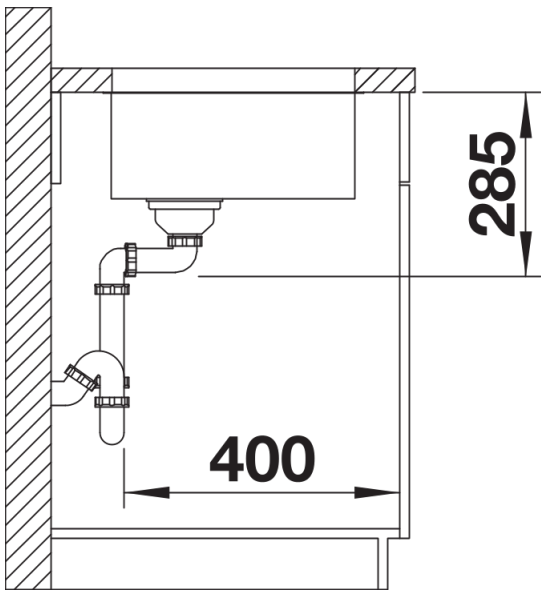

Scheda tecnica del prodotto SUPRA 450-U

N. articolo 518203

Vantaggi

- Selezione mirata di vasche dal design gradevole
- Accessorio pratico disponibile come optional

Informazioni per la progettazione

- Nota: per combinazioni con due vasche singole, ordinare separatamente i sifoni.

Dotazione

- kit di scarico con sifone
- tappo a cestello da 3 ½"
- kit di montaggio

Dettagli

Vista superiore

Foratur

Vista frontale

Vista laterale