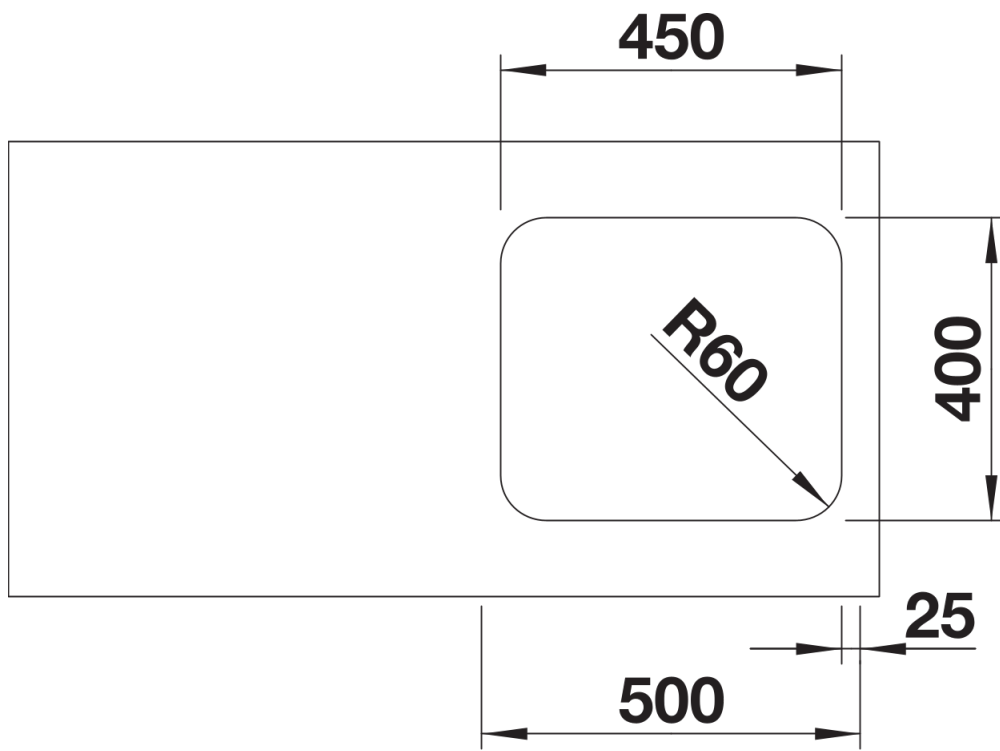

Scheda tecnica del prodotto SUPRA 450-U

N. articolo 518203

Vantaggi

- Selezione mirata di vasche dal design gradevole
- Accessorio pratico disponibile come optional

Informazioni per la progettazione

- Nota: per combinazioni con due vasche singole, ordinare separatamente i sifoni.

Dotazione

- kit di scarico con sifone
- tappo a cestello da 3 ½"
- kit di montaggio

Dettagli

Vista superiore

Foratur

Vista frontale

Vista laterale