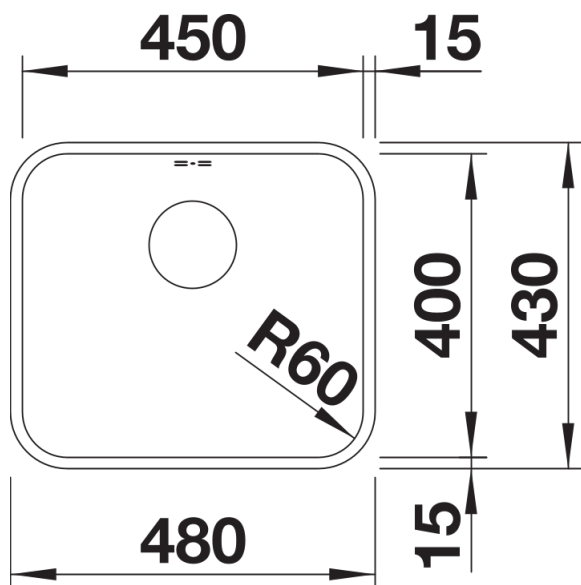

Scheda tecnica del prodotto SUPRA 450-U

N. articolo 518203

Vantaggi

- Selezione mirata di vasche dal design gradevole
- Accessorio pratico disponibile come optional

Informazioni per la progettazione

- Nota: per combinazioni con due vasche singole, ordinare separatamente i sifoni.

Dotazione

- kit di scarico con sifone
- tappo a cestello da 3 ½"
- kit di montaggio

Dettagli

Vista superiore

Foratur

Vista frontale

Vista laterale