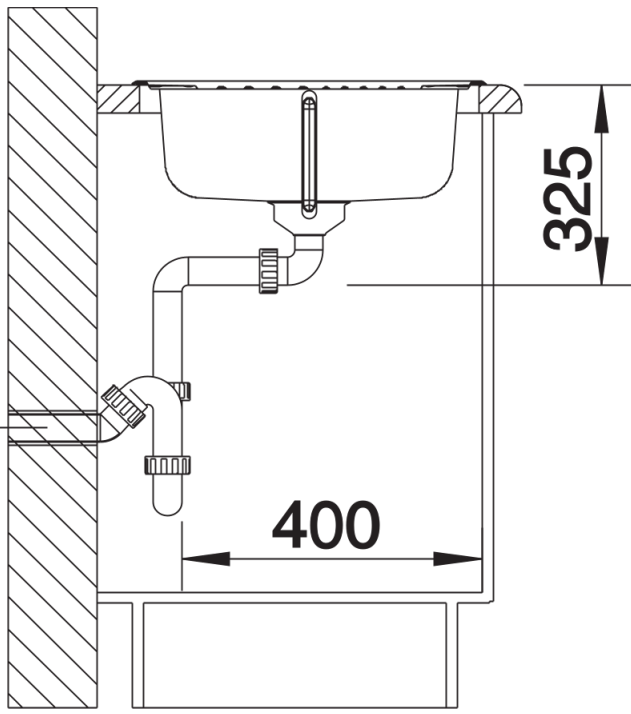

Scheda tecnica del prodotto TIPO 45 S Compact

N. articolo 513441

Vantaggi

- Ampia vasca
- Design funzionale
- Pratico e ampio gocciolatoio

Dotazione

- piletta da 3 ½" con tappo a cestello- N.B.: la confezione in cartone include sia la piletta sia il sifone
- la confezione in cartone perimetrale include la sola piletta

Dettagli

Vista superiore

Foratur

Vista frontale

Vista laterale