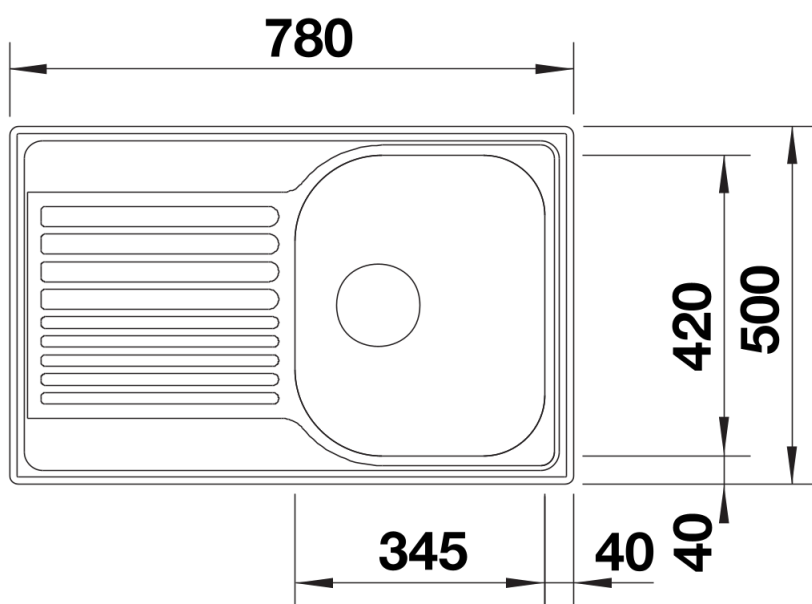

Scheda tecnica del prodotto TIPO 45 S Compact

N. articolo 513441

Vantaggi

- Ampia vasca
- Design funzionale
- Pratico e ampio gocciolatoio

Dotazione

- piletta da 3 ½" con tappo a cestello- N.B.: la confezione in cartone include sia la piletta sia il sifone
- la confezione in cartone perimetrale include la sola piletta

Dettagli

Vista superiore

Foratur

Vista frontale

Vista laterale