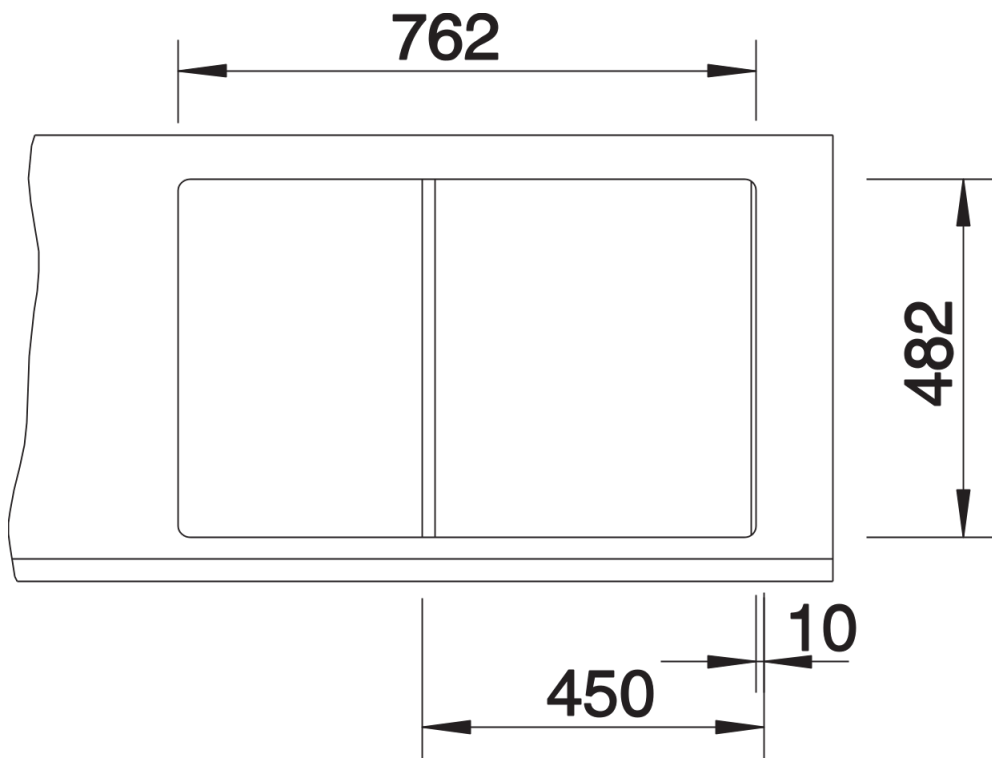

Scheda tecnica del prodotto TIPO 45 S Compact

N. articolo 513441

Vantaggi

- Ampia vasca
- Design funzionale
- Pratico e ampio gocciolatoio

Dotazione

- piletta da 3 ½" con tappo a cestello- N.B.: la confezione in cartone include sia la piletta sia il sifone
- la confezione in cartone perimetrale include la sola piletta

Dettagli

Vista superiore

Foratur

Vista frontale

Vista laterale