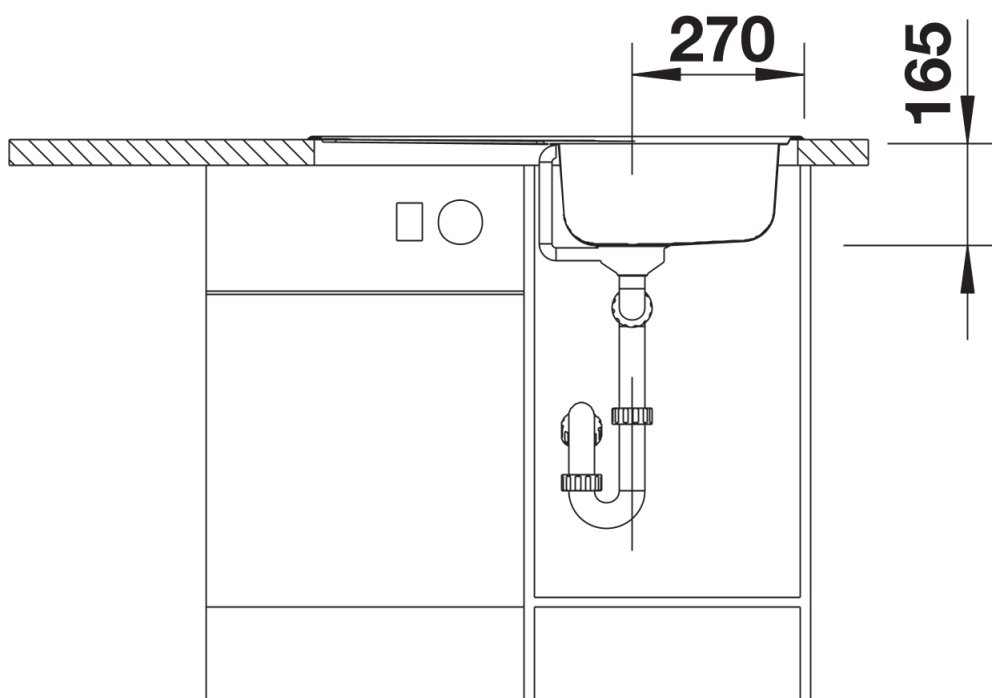

Scheda tecnica del prodotto TIPO 45 S Compact

N. articolo 513441

Vantaggi

- Ampia vasca
- Design funzionale
- Pratico e ampio gocciolatoio

Dotazione

- piletta da 3 ½" con tappo a cestello- N.B.: la confezione in cartone include sia la piletta sia il sifone
- la confezione in cartone perimetrale include la sola piletta

Dettagli

Vista superiore

Foratur

Vista frontale

Vista laterale