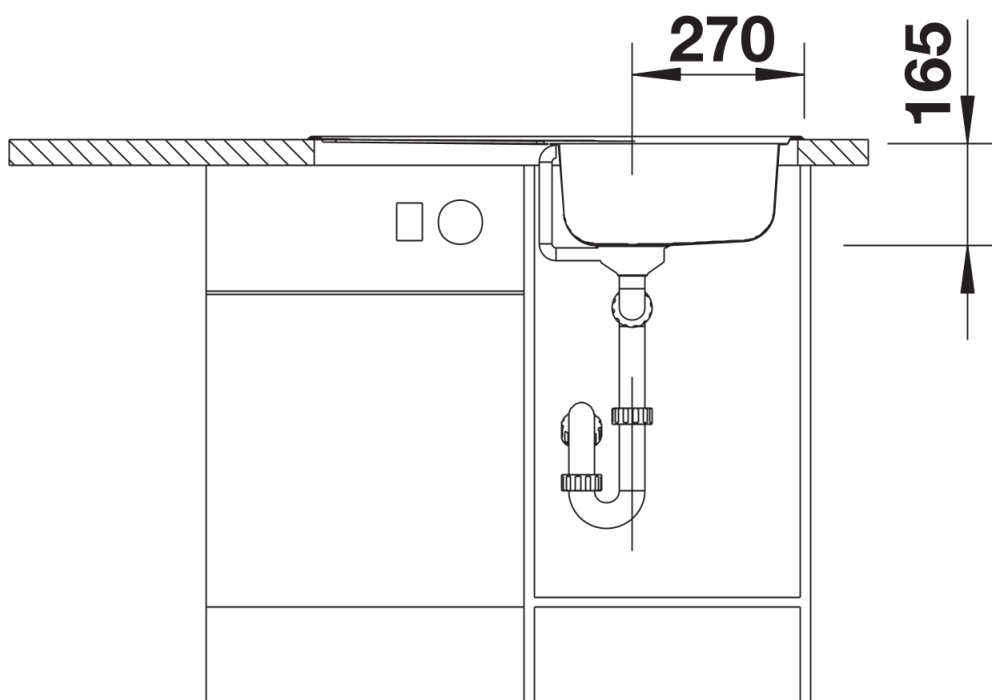

Scheda tecnica del prodotto TIPO 45 S Compact

N. articolo 513441

Vantaggi

- Design funzionale
- Vasche di grandi dimensioni
- Scolapiatti compatto
- Con tappo a cestello in acciaio inox da 3 ½"
- Installazione reversibile

Dotazione

- kit di scarico con sifone
- tappo a cestello da 3 ½"
- guarnizione

Dettagli

Vista superiore

Foratur

Vista frontale

Vista laterale