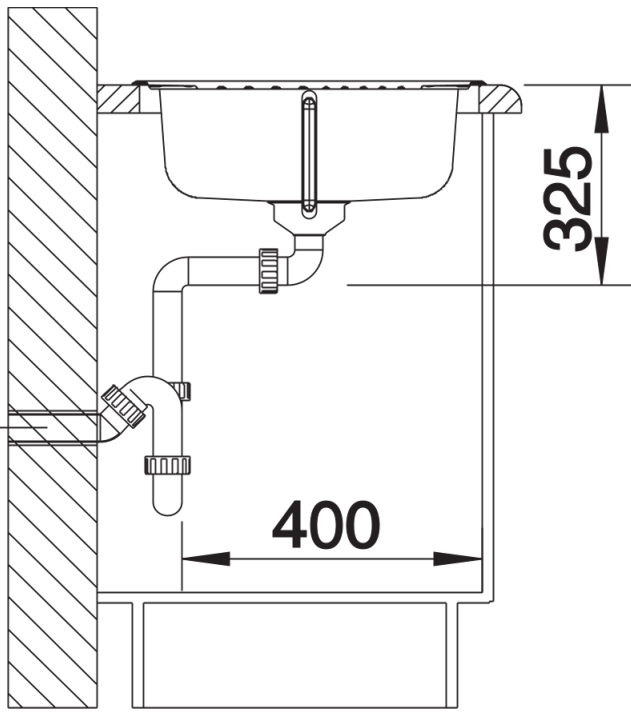

Scheda tecnica del prodotto TIPO 45 S Compact

N. articolo 513441

Vantaggi

- Design funzionale
- Vasche di grandi dimensioni
- Scolapiatti compatto
- Con tappo a cestello in acciaio inox da 3 ½"
- Installazione reversibile

Dotazione

- kit di scarico con sifone
- tappo a cestello da 3 ½"
- guarnizione

Dettagli

Vista superiore

Foratur

Vista frontale

Vista laterale