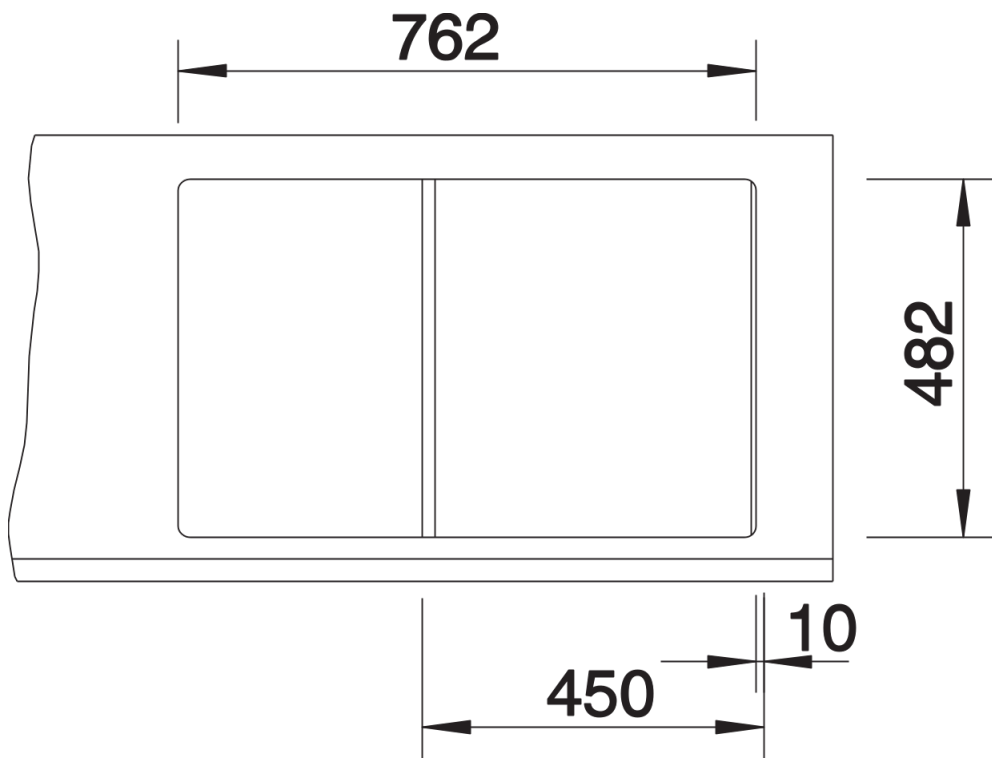

Scheda tecnica del prodotto TIPO 45 S Compact

N. articolo 513441

Vantaggi

- Design funzionale
- Vasche di grandi dimensioni
- Scolapiatti compatto
- Con tappo a cestello in acciaio inox da 3 ½"
- Installazione reversibile

Dotazione

- kit di scarico con sifone
- tappo a cestello da 3 ½"
- guarnizione

Dettagli

Vista superiore

Foratur

Vista frontale

Vista laterale