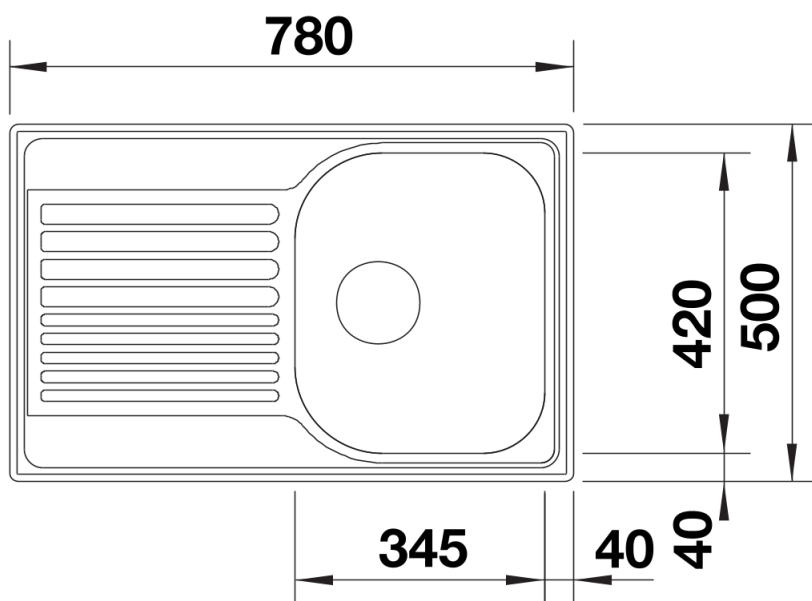

Scheda tecnica del prodotto TIPO 45 S Compact

N. articolo 513441

Vantaggi

- Design funzionale
- Vasche di grandi dimensioni
- Scolapiatti compatto
- Con tappo a cestello in acciaio inox da 3 ½"
- Installazione reversibile

Dotazione

- kit di scarico con sifone
- tappo a cestello da 3 ½"
- guarnizione

Dettagli

Vista superiore

Foratur

Vista frontale

Vista laterale