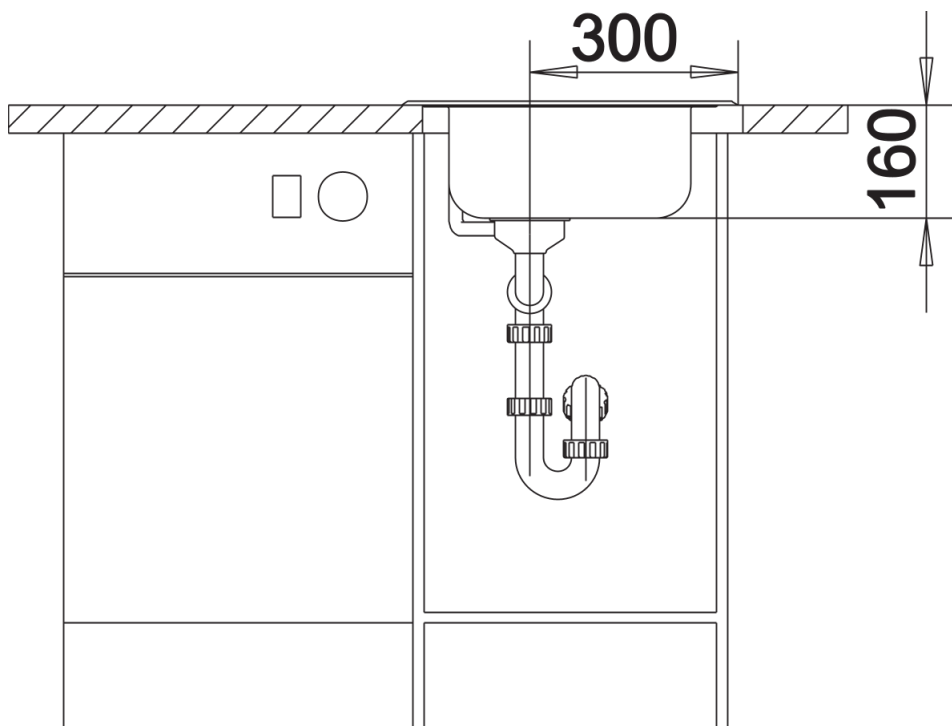

## Scheda tecnica del prodotto TIPO 45

N. articolo 525320

Vantaggi

---

Dettagli

---

Vista superiore

Foratur

Vista frontale

Vista laterale