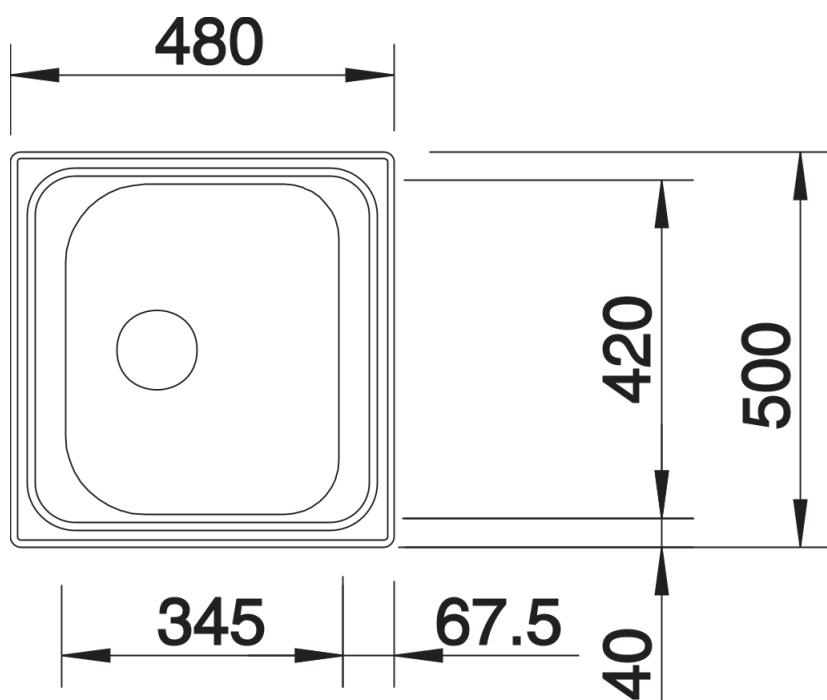

## Scheda tecnica del prodotto TIPO 45

N. articolo 525320

Vantaggi

---

Dettagli

---

Vista superiore

Foratur

Vista frontale

Vista laterale