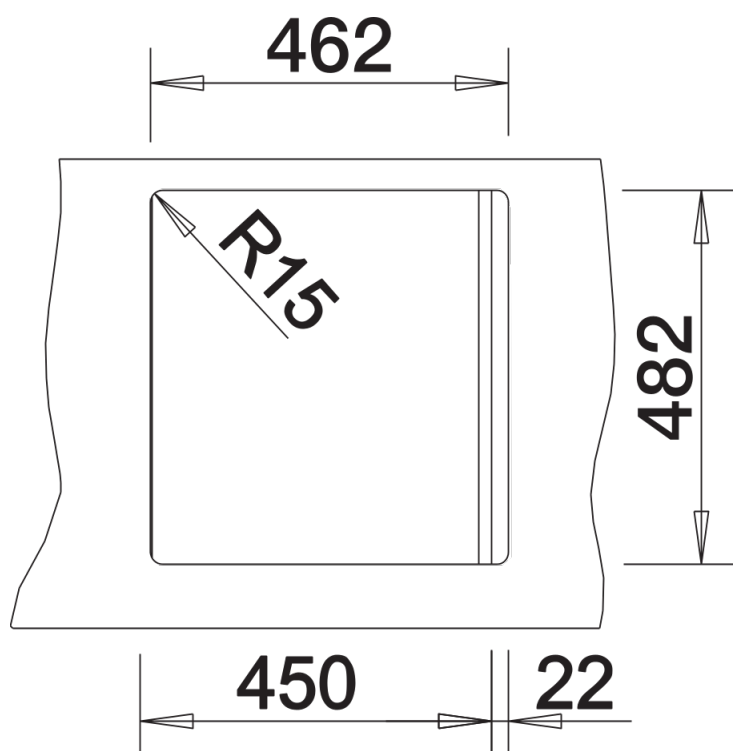

## Scheda tecnica del prodotto TIPO 45

N. articolo 525320

Vantaggi

---

Dettagli

---

Vista superiore

Foratur

Vista frontale

Vista laterale