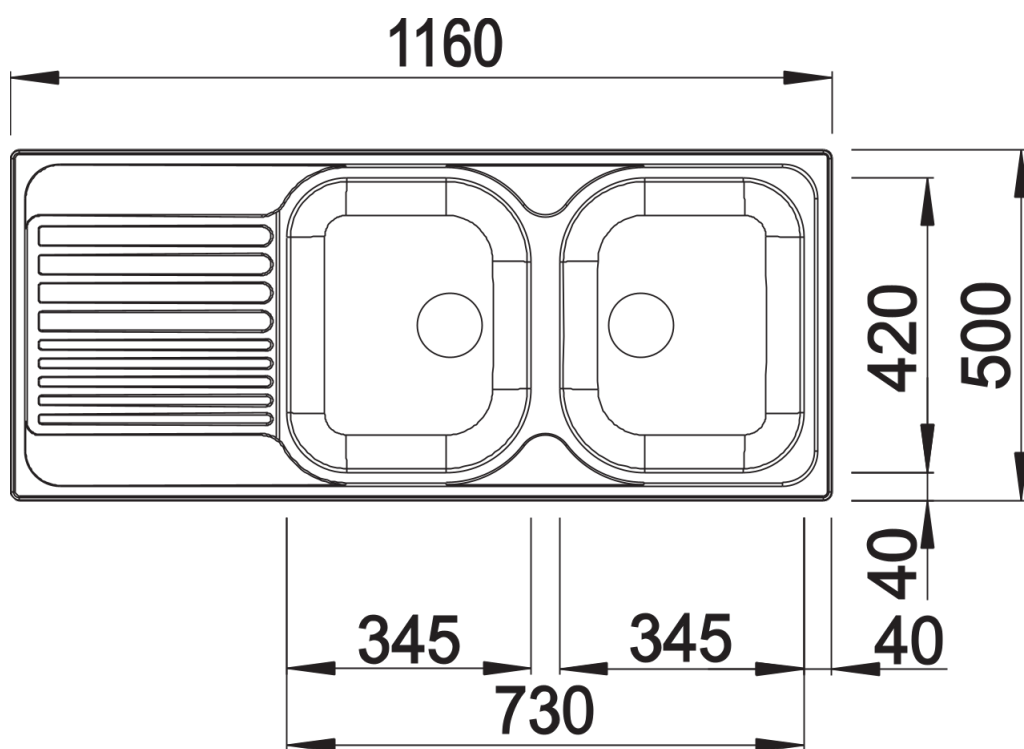

## Scheda tecnica del prodotto TIPO 8 S Compact

N. articolo 516052

Vantaggi

---

- Lavello ampio
- Design funzionale
- Con tappi a cestello in acciaio inox da 3 ½"

## Dotazione

---

- vasche con piletta da 3 ½" e tappo a cestello

## Dettagli

---

Vista superiore

Foratur

Vista frontale

Vista laterale