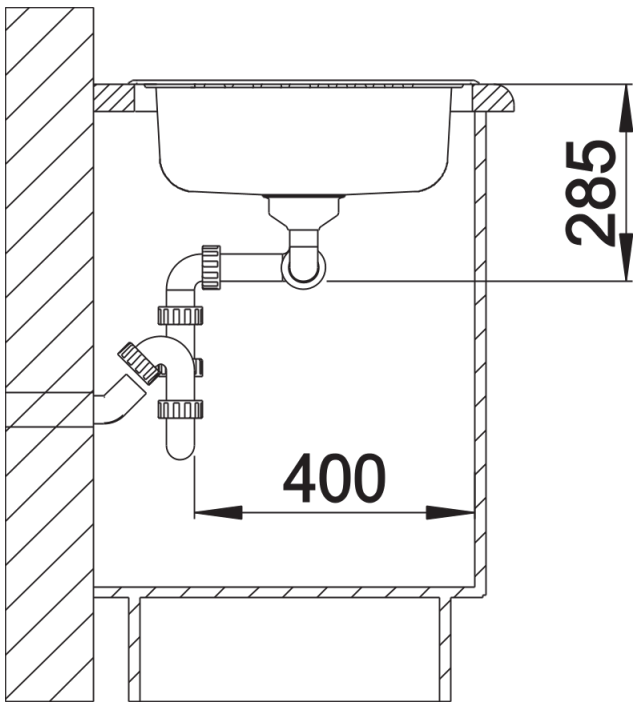

## Scheda tecnica del prodotto TIPO 8 S Compact

N. articolo 516052

Vantaggi

---

- Lavello ampio
- Design funzionale
- Con tappi a cestello in acciaio inox da 3 ½"

## Dotazione

---

- vasche con piletta da 3 ½" e tappo a cestello

## Dettagli

---

Vista superiore

Foratur

Vista frontale

Vista laterale