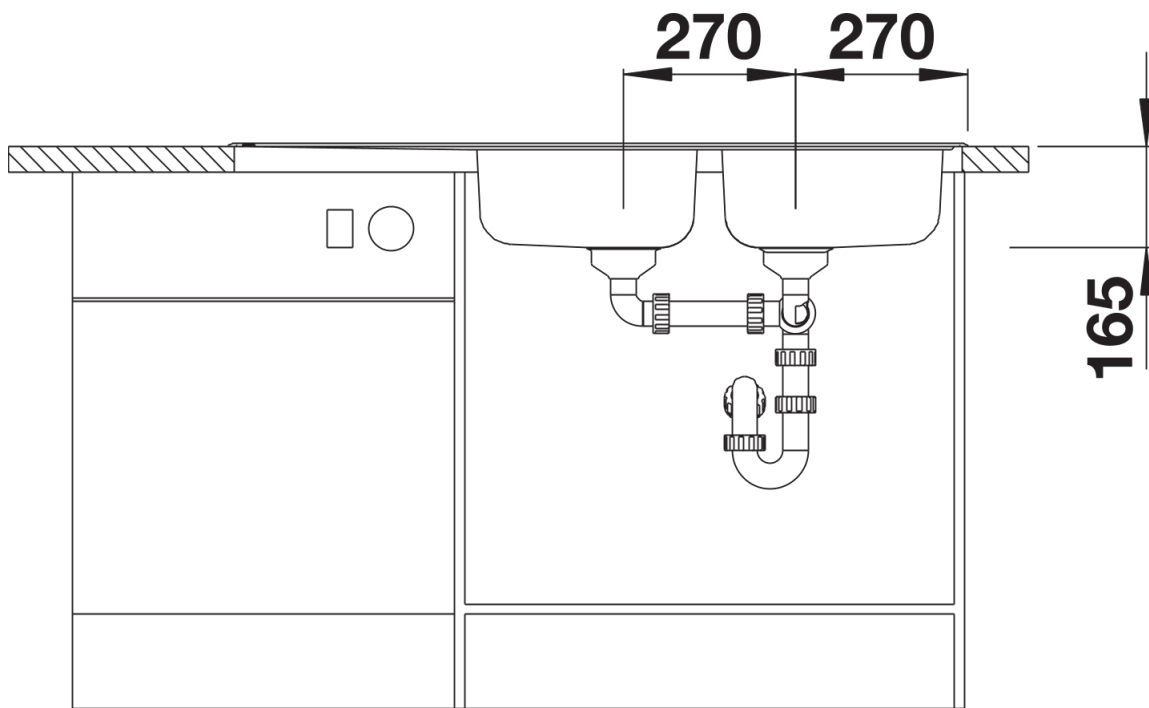

## Scheda tecnica del prodotto TIPO 8 S Compact

N. articolo 516052

Vantaggi

---

- Lavello ampio
- Design funzionale
- Con tappi a cestello in acciaio inox da 3 ½"

## Dotazione

---

- vasche con piletta da 3 ½" e tappo a cestello

## Dettagli

---

Vista superiore

Foratur

Vista frontale

Vista laterale