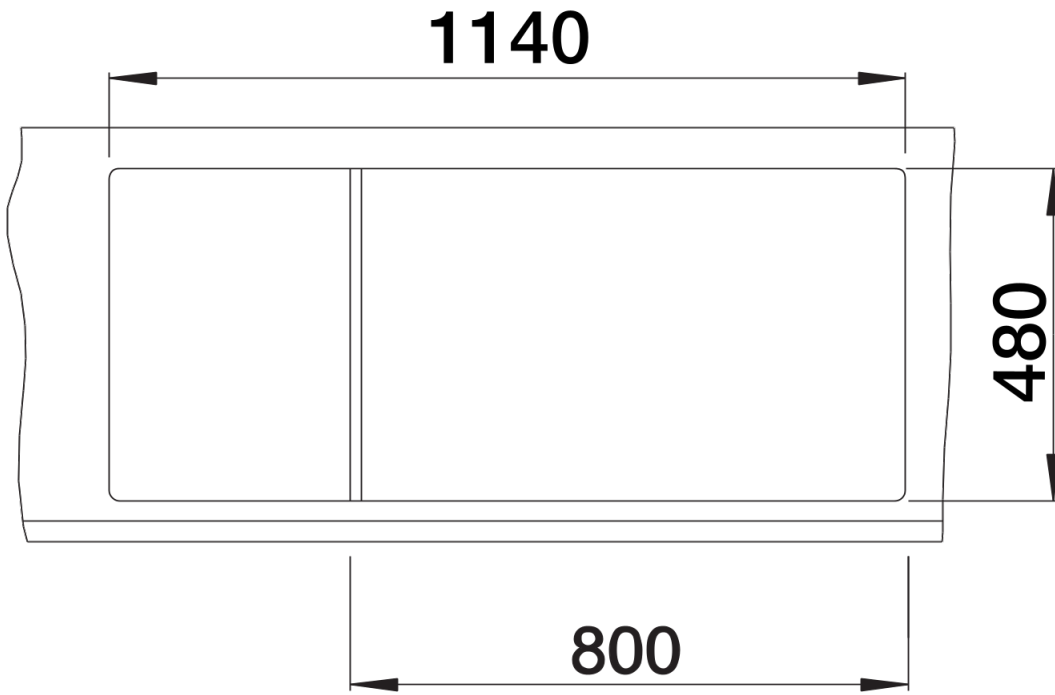

## Scheda tecnica del prodotto TIPO 8 S Compact

N. articolo 516052

Vantaggi

---

- Lavello ampio
- Design funzionale
- Con tappi a cestello in acciaio inox da 3 ½"

## Dotazione

---

- vasche con piletta da 3 ½" e tappo a cestello

## Dettagli

---

Vista superiore

Foratur

Vista frontale

Vista laterale