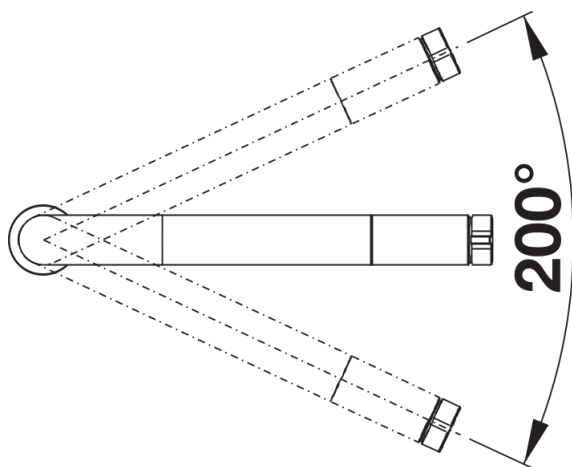

Dotazione

- Girevole sino a 200°
- Diametro foro per miscelatore: Ø 35 mm
- Dotato di cartuccia in ceramica
- Rompigetto brevettato per una marcata riduzione dei depositi di calcare
- Flessibili da 950 mm per una facile installazione
- Contropiastra di rinforzo per una maggiore stabilità

Dettagli

Intervallo di rotazione