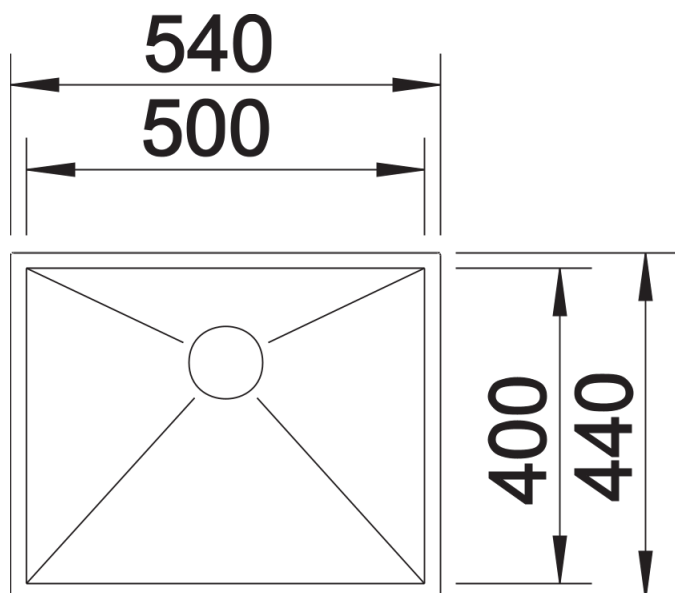

Informazioni per la progettazione

- Raggio interno 0 mm||Dimensioni intaglio: 500x400 mm|||||Non può essere montato a "inizio/fine composizione" nella base sottolavello indicata, può essere invece facilmente inserito in una base di misura superiore

Dotazione

- vasca con piletta da 3 ½"
- sifone
- tappo a cestello e kit di montaggio

Dettagli

Vista superiore