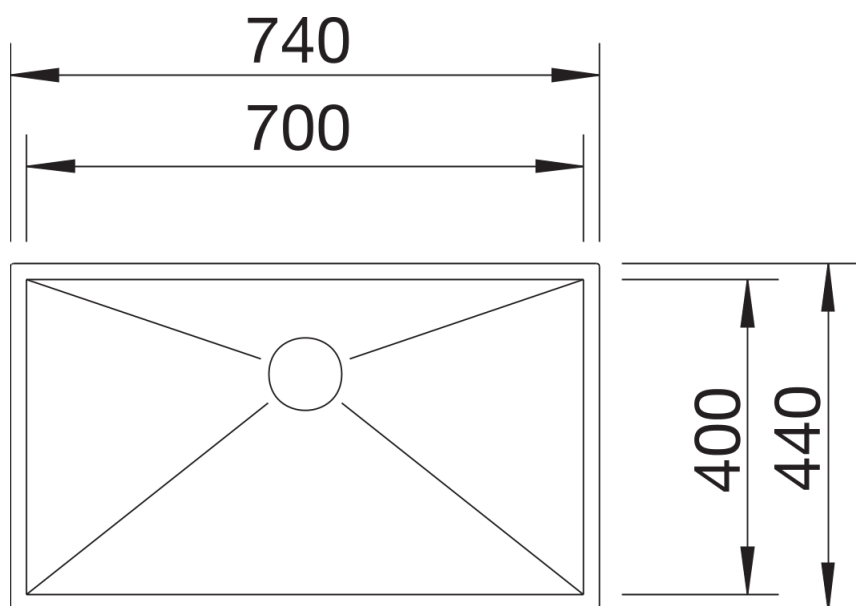

Scheda tecnica del prodotto ZEROX 700-U

N. articolo 521593

Vantaggi

- Design a raggio zero con geometria della vasca angolare e decisa
- Sistema di scarico InFino, elegantemente integrato e facile da pulire
- Facile da combinare, soluzioni accessorie coordinate

Informazioni per la progettazione

- Nota: per combinazioni con due vasche singole, ordinare separatamente i sifoni.

Dotazione

- kit di scarico con sifone
- tappo a cestello InFino da 3 ½"
- kit di montaggio

Dettagli

Vista superiore