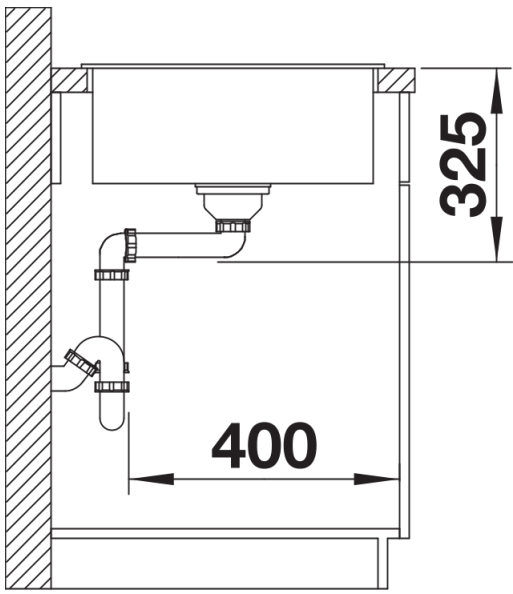

SILGRANIT bianco

Informazioni per la progettazione

- Dimensioni intaglio: 760x480 mm - R15
Non può essere montato a "inizio/fine composizione" nella base sottolavello indicata, può essere invece facilmente inserito in una base di misura superiore
N.B.: Per il montaggio su piani di marmo, ordinare l'apposito kit

Dotazione

- kit di scarico con sifone
- tappo a cestello da 3 ½"

Dettagli

Vista superiore

Foratur

Vista frontale

Vista laterale