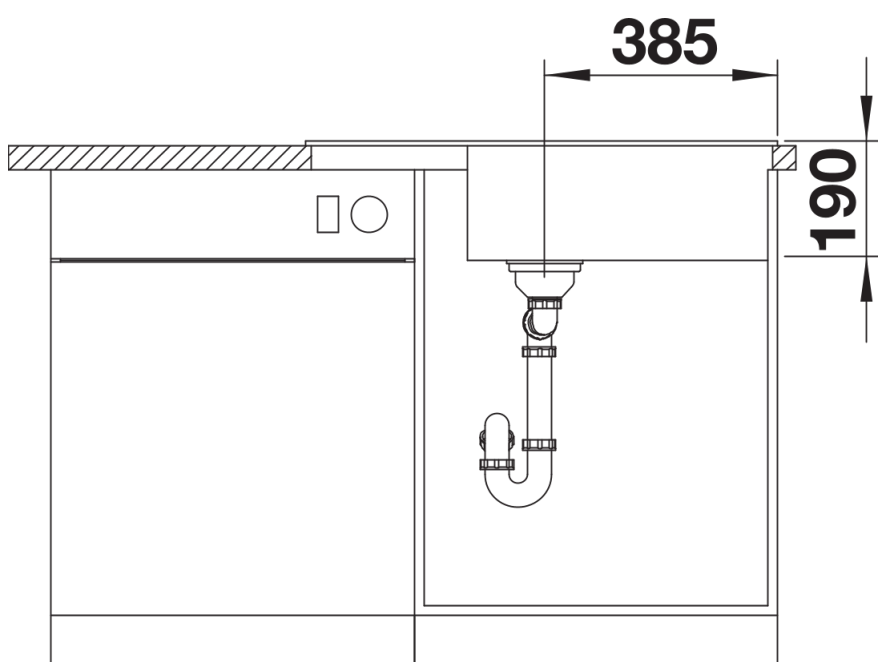

SILGRANIT bianco

Informazioni per la progettazione

- Dimensioni intaglio: 760x480 mm - R15
Non può essere montato a "inizio/fine composizione" nella base sottolavello indicata, può essere invece facilmente inserito in una base di misura superiore
N.B.: Per il montaggio su piani di marmo, ordinare l'apposito kit

Dotazione

- kit di scarico con sifone
- tappo a cestello da 3 ½"

Dettagli

Vista superiore

Foratur

Vista frontale

Vista laterale