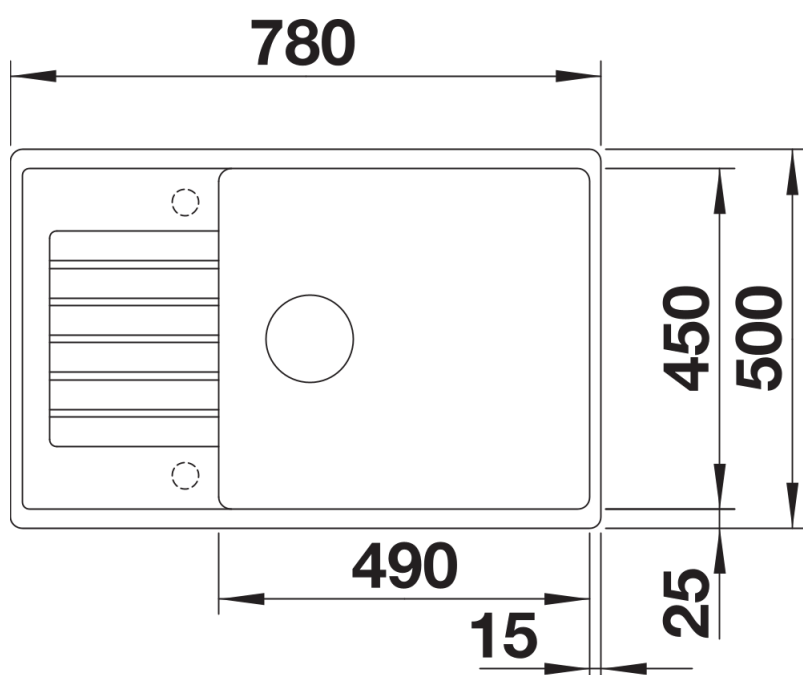

SILGRANIT bianco

Informazioni per la progettazione

- Dimensioni intaglio: 760x480 mm - R15
Non può essere montato a "inizio/fine composizione" nella base sottolavello indicata, può essere invece facilmente inserito in una base di misura superiore
N.B.: Per il montaggio su piani di marmo, ordinare l'apposito kit

Dotazione

- kit di scarico con sifone
- tappo a cestello da 3 ½"

Dettagli

Vista superiore

Foratur

Vista frontale

Vista laterale