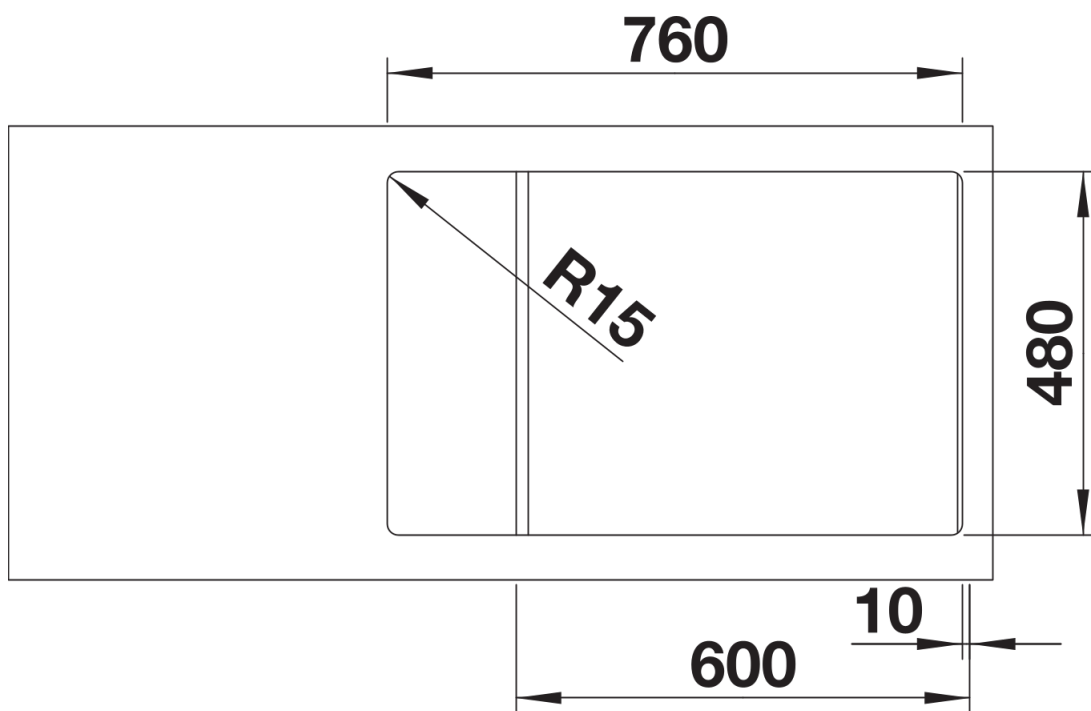

SILGRANIT bianco

Informazioni per la progettazione

- Dimensioni intaglio: 760x480 mm - R15
Non può essere montato a "inizio/fine composizione" nella base sottolavello indicata, può essere invece facilmente inserito in una base di misura superiore
N.B.: Per il montaggio su piani di marmo, ordinare l'apposito kit

Dotazione

- kit di scarico con sifone
- tappo a cestello da 3 ½"

Dettagli

Vista superiore

Foratur

Vista frontale

Vista laterale