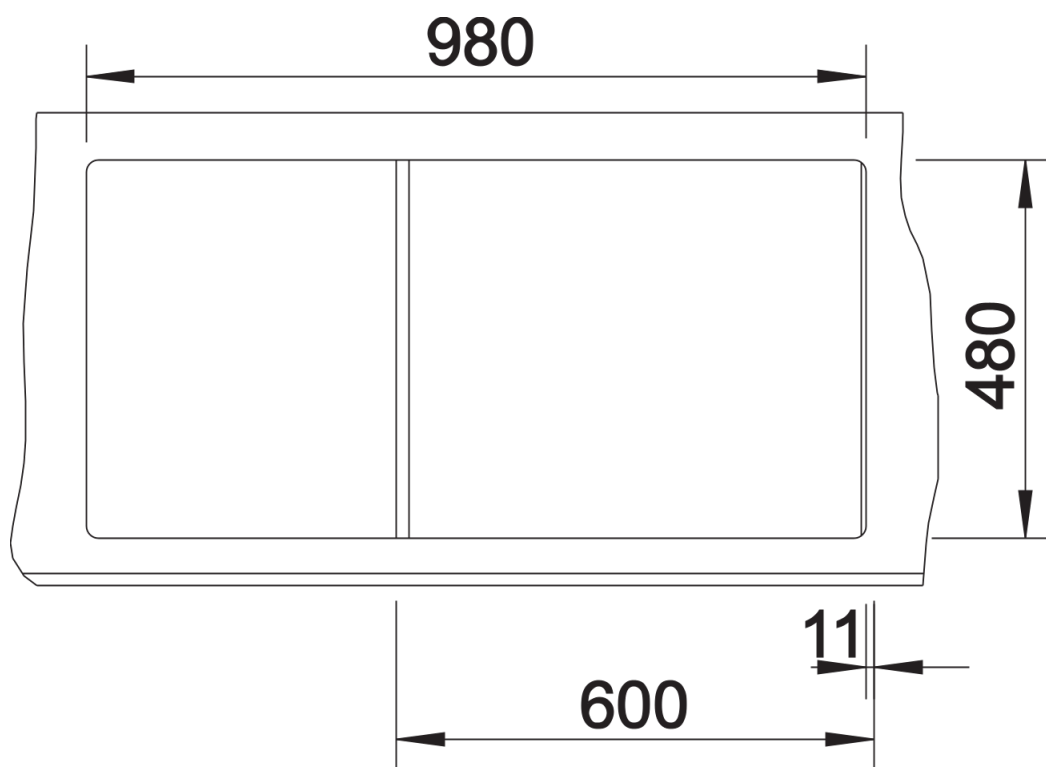

## Informazioni per la progettazione

---

- Dimensioni intaglio: 980x480 - R 15  
Non può essere montato a "inizio/fine composizione" nella base sottolavello indicata, può essere invece facilmente inserito in una base di misura superiore  
N.B.: Per il montaggio su piani di marmo, ordinare l'apposito kit

## Dettagli

---

Vista superiore

Foratur

Vista frontale

Vista laterale