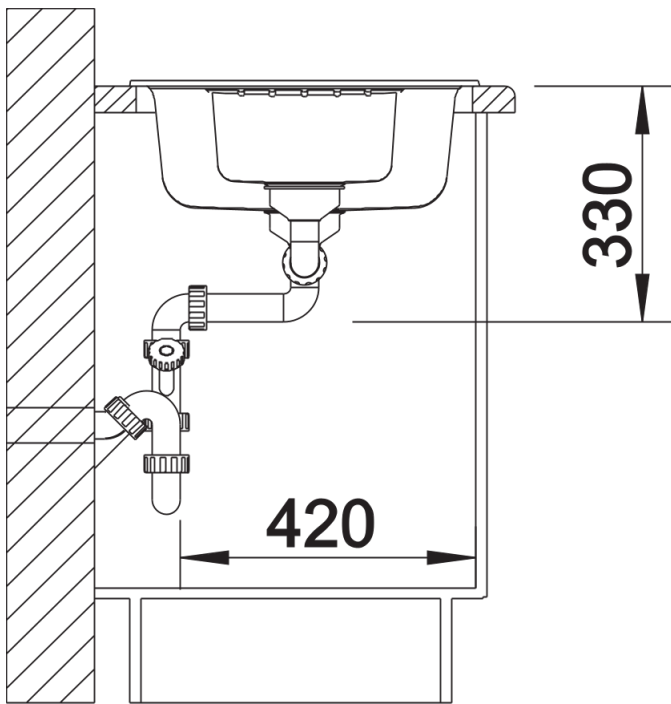

## Informazioni per la progettazione

---

- Dimensioni intaglio: 980x480 - R 15  
Non può essere montato a "inizio/fine composizione" nella base sottolavello indicata, può essere invece facilmente inserito in una base di misura superiore  
N.B.: Per il montaggio su piani di marmo, ordinare l'apposito kit

## Dotazione

---

- kit di scarico con sifone
- 2 tappi a cestello da 3 ½"

## Dettagli

---

Vista superiore

Foratur

Vista frontale

Vista laterale