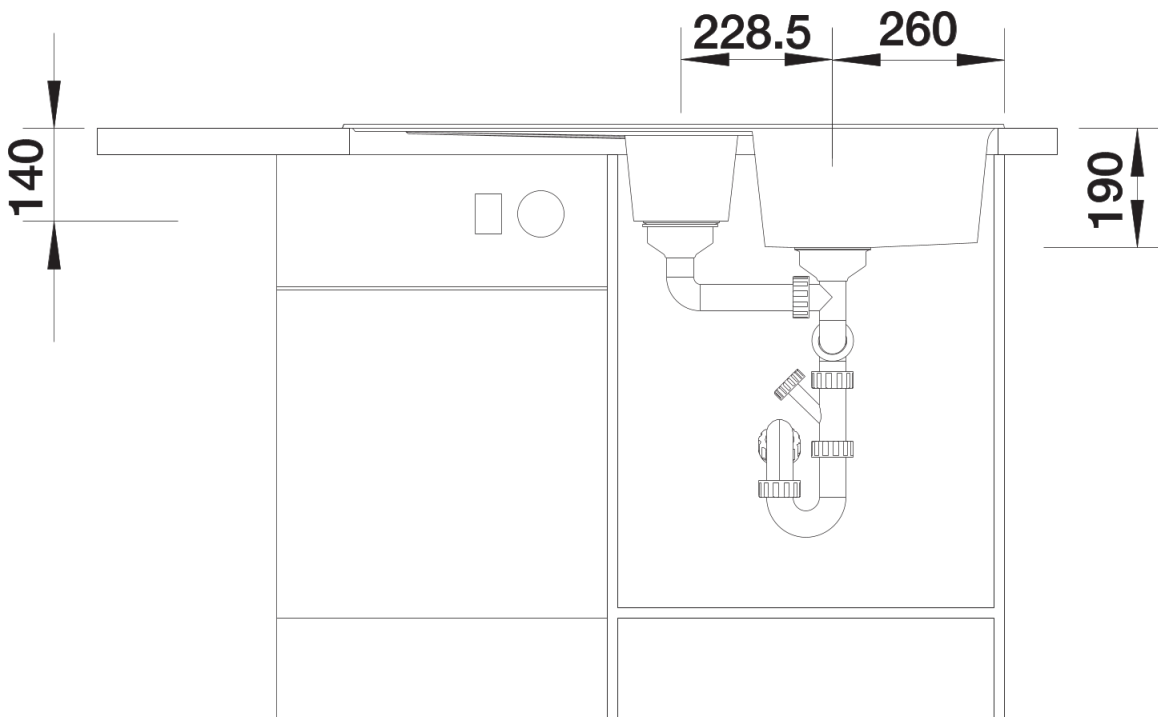

### Vantaggi

---

- Design moderno dalle linee essenziali
- Contorno esterno lineare valorizzato dal bordo sottile
- Caratteristica zona miscelatore a cornice che amplia l'area scolapiatti
- Vasca principale ampia per lavorare comodamente
- Vasca aggiuntiva con tappo a cestello da 3 ½"
- Disposizione classica delle vasche per installazione reversibile

## Informazioni per la progettazione

---

- Dimensioni intaglio: 980x480 - R 15  
Non può essere montato a "inizio/fine composizione" nella base sottolavello indicata, può essere invece facilmente inserito in una base di misura superiore  
N.B.: Per il montaggio su piani di marmo, ordinare l'apposito kit

## Dotazione

---

- kit di scarico con sifone
- 2 tappi a cestello da 3 ½"

## Dettagli

---

Vista superiore

Foratur

Vista frontale

Vista laterale