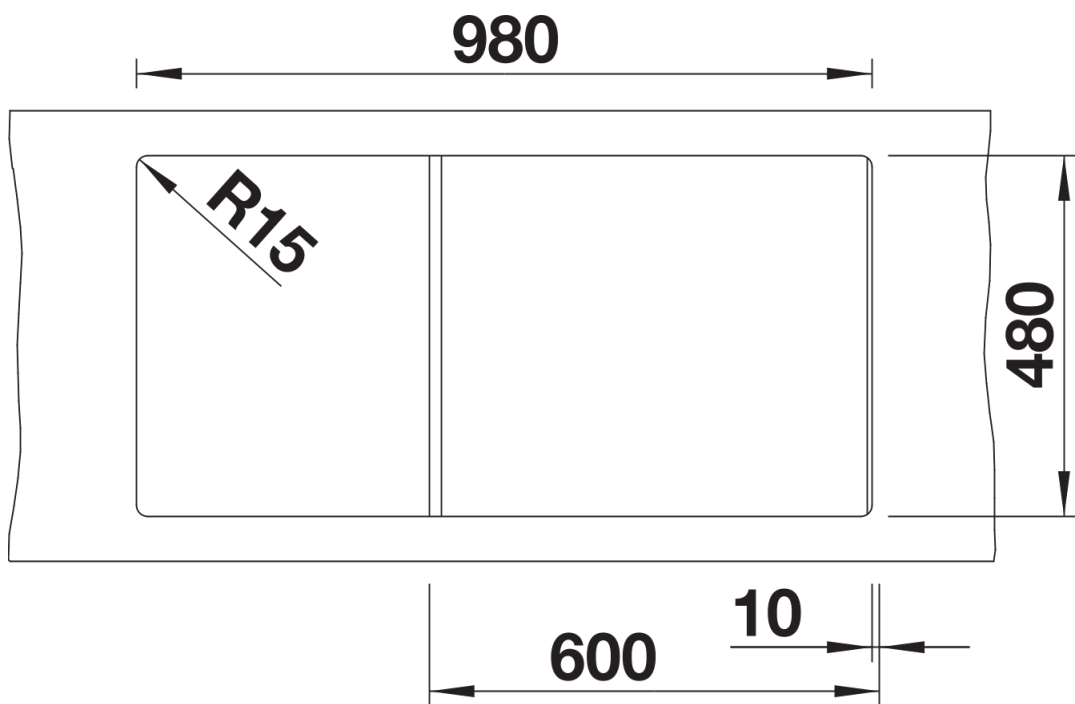

## Informazioni per la progettazione

---

- Dimensioni intaglio: 980x480 mm - R 15||||Non può essere montato a "inizio/fine composizione" nella base sottolavello indicata, può essere invece facilmente inserito in una base di misura superiore||N.B.: Per il montaggio su piani di marmo, ordinare l'apposito kit

## Dotazione

---

- vasca con piletta da 3 ½"
- sifone e tappo a cestello

## Dettagli

---

Vista superiore

Foratur

Vista frontale

Vista laterale