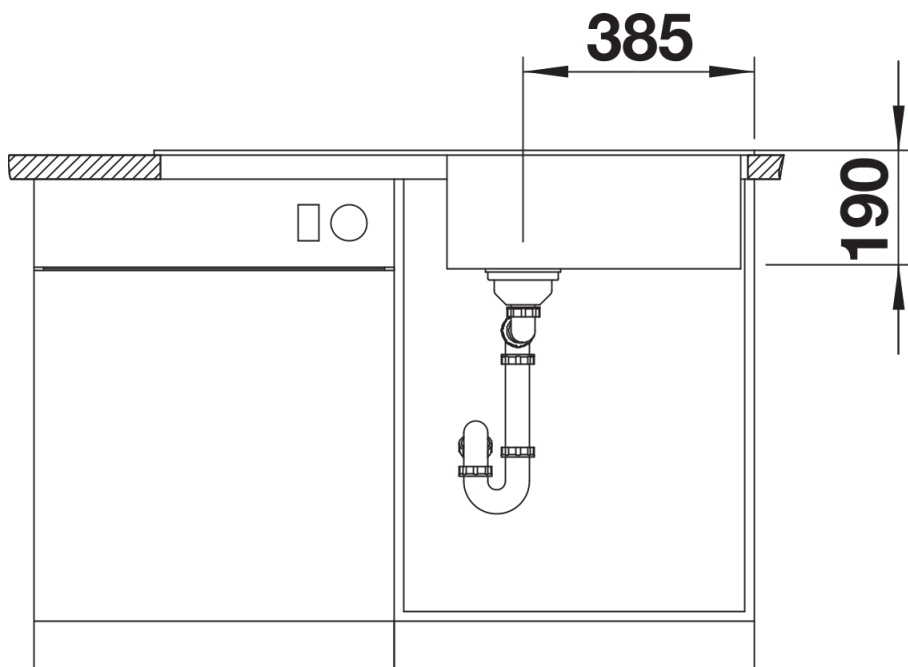

## Informazioni per la progettazione

---

- Dimensioni intaglio: 980x480 mm - R 15||||Non può essere montato a "inizio/fine composizione" nella base sottolavello indicata, può essere invece facilmente inserito in una base di misura superiore||N.B.: Per il montaggio su piani di marmo, ordinare l'apposito kit

## Dotazione

---

- vasca con piletta da 3 ½"
- sifone e tappo a cestello

## Dettagli

---

Vista superiore

Foratur

Vista frontale

Vista laterale