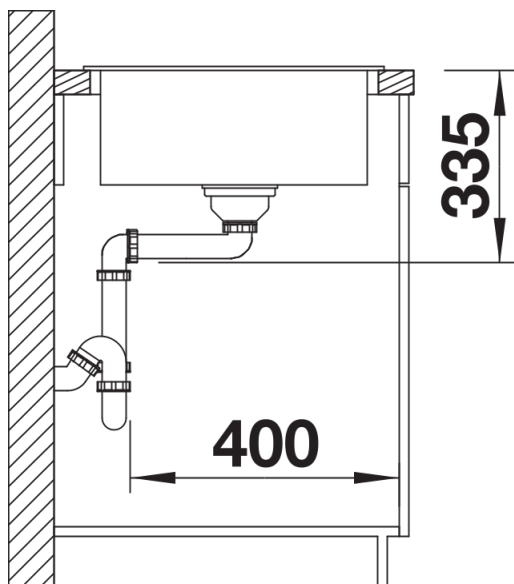

## Informazioni per la progettazione

---

- Dimensioni intaglio: 980x480 mm - R 15||||Non può essere montato a "inizio/fine composizione" nella base sottolavello indicata, può essere invece facilmente inserito in una base di misura superiore||N.B.: Per il montaggio su piani di marmo, ordinare l'apposito kit

## Dotazione

---

- vasca con piletta da 3 ½"
- sifone e tappo a cestello

## Dettagli

---

Vista superiore

Foratur

Vista frontale

Vista laterale