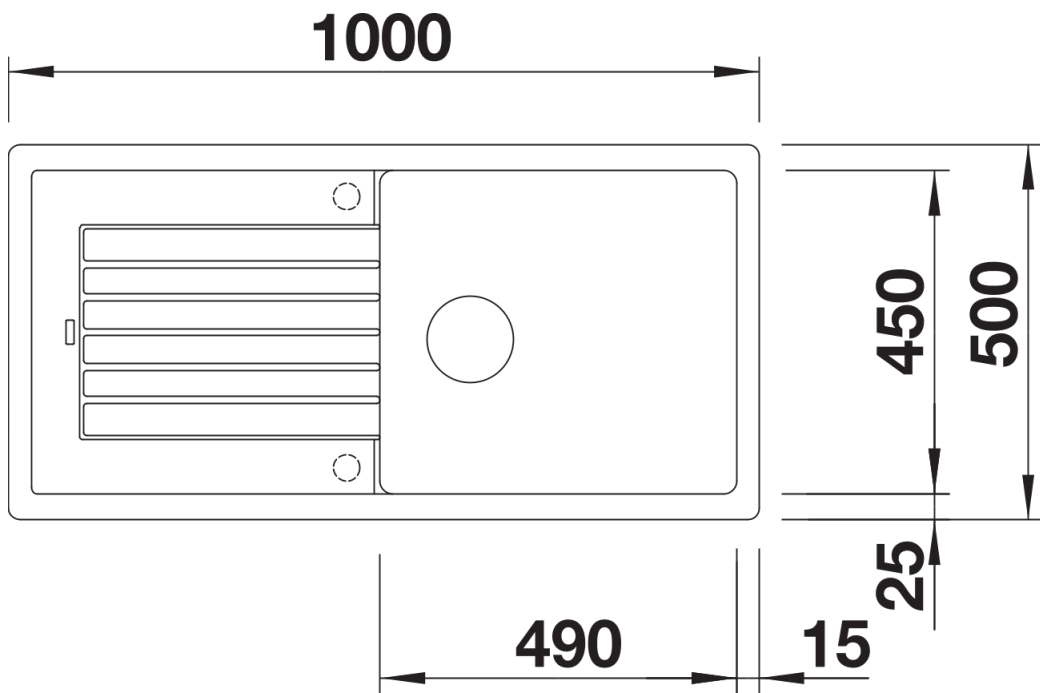

Vista superiore