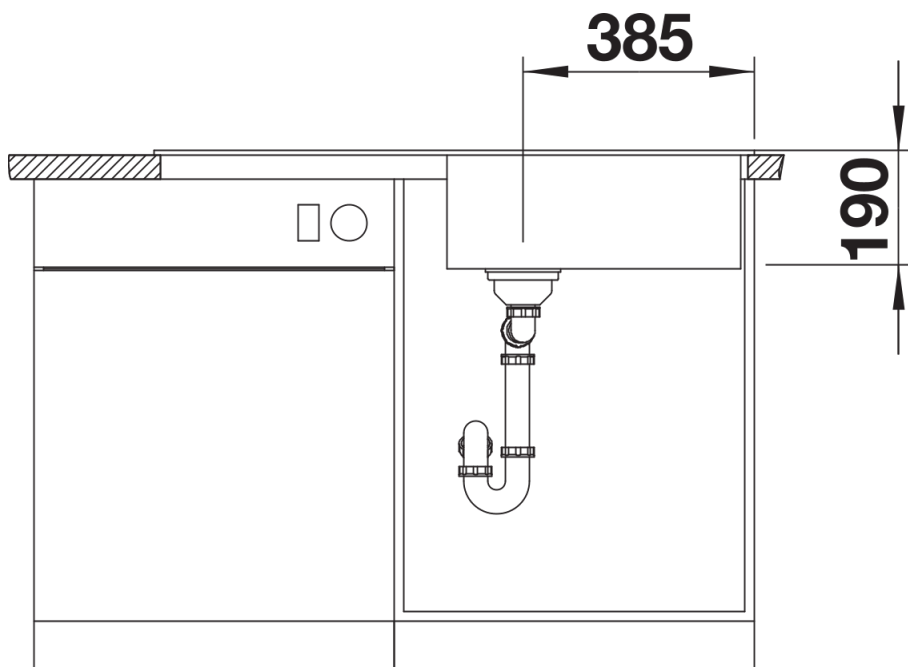

SILGRANIT antracite

Informazioni per la progettazione

- Dimensioni intaglio: 980x480 mm - R 15
Non può essere montato a "inizio/fine
composizione" nella base sottolavello indicata, può essere invece facilmente inserito in una base di
misura superiore
N.B.: Per il montaggio su piani di marmo, ordinare l'apposito kit

Dotazione

- kit di scarico con sifone
- tappo a cestello da 3 ½"

Dettagli

Vista superiore

Foratur

Vista frontale

Vista laterale