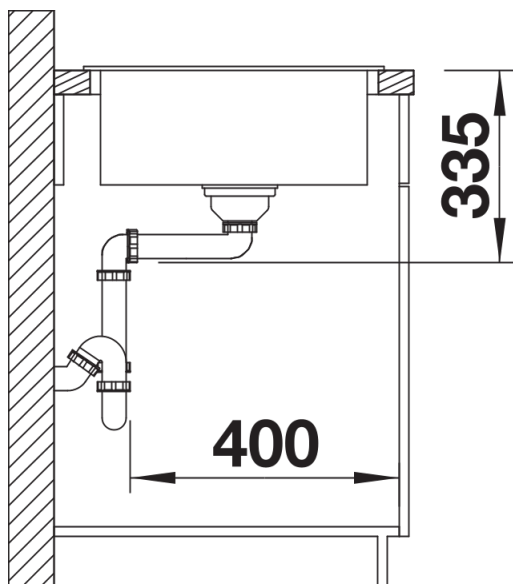

SILGRANIT antracite

Informazioni per la progettazione

- Dimensioni intaglio: 980x480 mm - R 15
Non può essere montato a "inizio/fine
composizione" nella base sottolavello indicata, può essere invece facilmente inserito in una base di
misura superiore
N.B.: Per il montaggio su piani di marmo, ordinare l'apposito kit

Dotazione

- kit di scarico con sifone
- tappo a cestello da 3 ½"

Dettagli

Vista superiore

Foratur

Vista frontale

Vista laterale