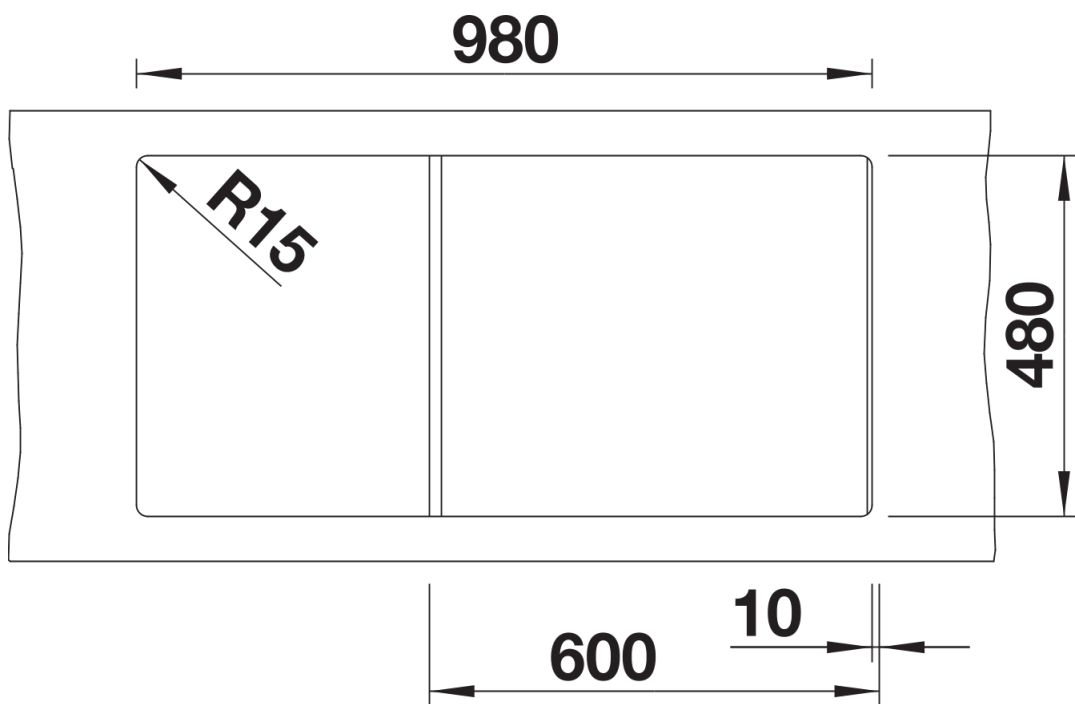

Scheda tecnica del prodotto ZIA XL 6 S

N. articolo 517568

Vantaggi

- Design moderno dalle linee essenziali
- Contorno esterno lineare valorizzato dal bordo sottile
- Caratteristica zona miscelatore a cornice che amplia l'area scolapiatti
- Vasca XL per avere ancora più spazio durante il lavaggio dei piatti
- Disposizione classica delle vasche per installazione reversibile

SILGRANIT antracite

Informazioni per la progettazione

- Dimensioni intaglio: 980x480 mm - R 15
Non può essere montato a "inizio/fine
composizione" nella base sottolavello indicata, può essere invece facilmente inserito in una base di
misura superiore
N.B.: Per il montaggio su piani di marmo, ordinare l'apposito kit

Dotazione

- kit di scarico con sifone
- tappo a cestello da 3 ½"

Dettagli

Vista superiore

Foratur

Vista frontale

Vista laterale