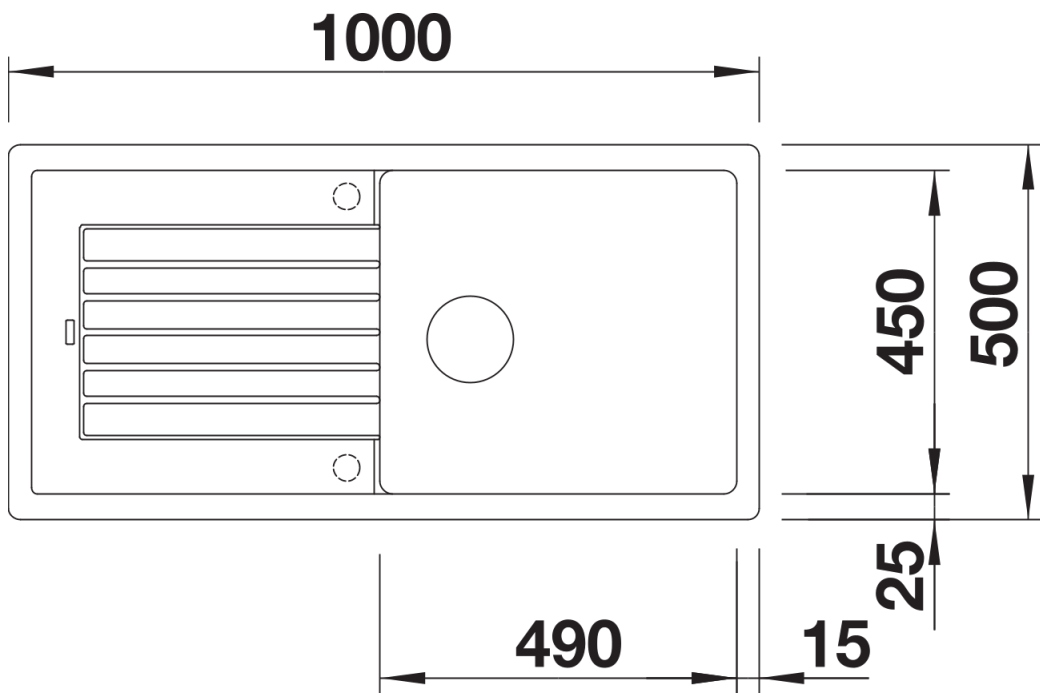

Scheda tecnica del prodotto ZIA XL 6 S

N. articolo 517568

Vantaggi

- Design moderno dalle linee essenziali
- Contorno esterno lineare valorizzato dal bordo sottile
- Caratteristica zona miscelatore a cornice che amplia l'area scolapiatti
- Vasca XL per avere ancora più spazio durante il lavaggio dei piatti
- Disposizione classica delle vasche per installazione reversibile

SILGRANIT antracite

Informazioni per la progettazione

- Dimensioni intaglio: 980x480 mm - R 15
Non può essere montato a "inizio/fine
composizione" nella base sottolavello indicata, può essere invece facilmente inserito in una base di
misura superiore
N.B.: Per il montaggio su piani di marmo, ordinare l'apposito kit

Dotazione

- kit di scarico con sifone
- tappo a cestello da 3 ½"

Dettagli

Vista superiore

Foratur

Vista frontale

Vista laterale