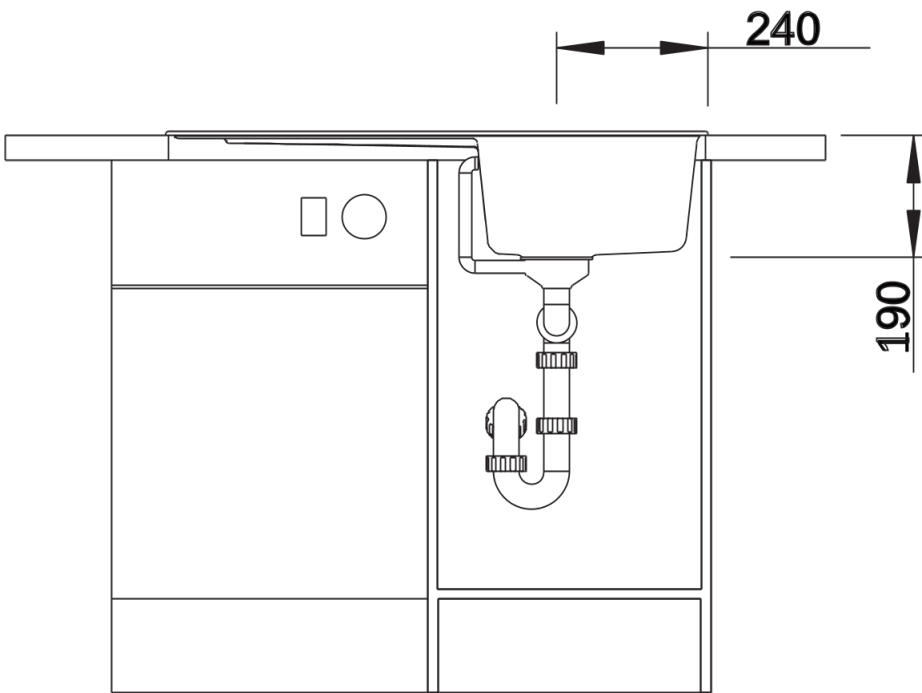

Scheda tecnica del prodotto ZIA 45 SL

N. articolo 526011

Vantaggi

- Design moderno dalle linee decise
- Profilo esterno lineare, accentuato dal bordo sottile
- Fascia miscelatore caratteristica che amplia il gocciolatoio, incorniciandolo

Colori

Colori disponibili:

- nero
- antracite
- grigio vulcano
- alumetallic
- bianco
- soft white
- caffè

SILGRANIT nero

Informazioni per la progettazione

- Dimensioni intaglio: 840x480 - R 15|||Non può essere montato a "inizio/fine composizione" nella base sottolavello indicata, può essere invece facilmente inserito in una base di misura superiore||N.
- B.: Per il montaggio su piani di marmo, ordinare l'apposito kit

Dotazione

- vasca con piletta da 3 ½"
- sifone e tappo a cestello

Dettagli

Vista superiore

Foratur

Vista frontale

Vista laterale