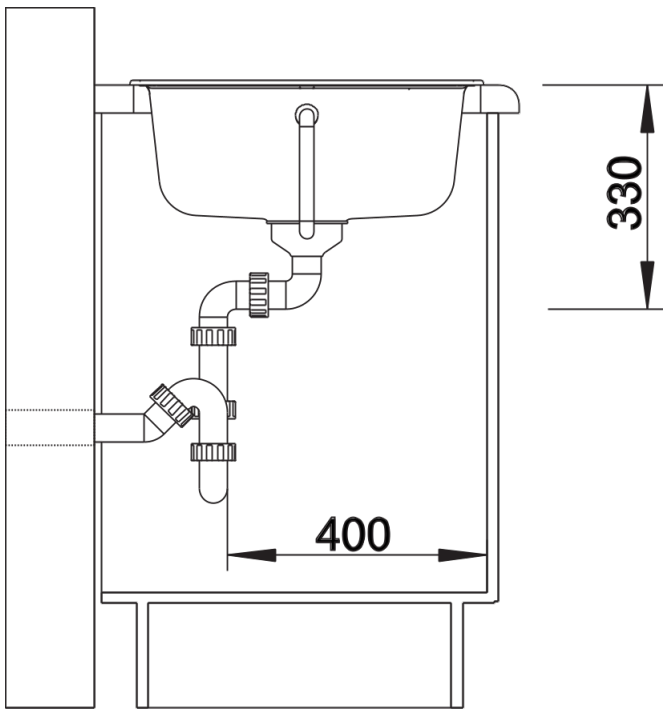

Scheda tecnica del prodotto ZIA 45 SL

N. articolo 526011

Vantaggi

- Design moderno dalle linee decise
- Profilo esterno lineare, accentuato dal bordo sottile
- Fascia miscelatore caratteristica che amplia il gocciolatoio, incorniciandolo

Colori

Colori disponibili:

- nero
- antracite
- grigio vulcano
- alumetallic
- bianco
- soft white
- caffè

SILGRANIT nero

Informazioni per la progettazione

- Dimensioni intaglio: 840x480 - R 15|||Non può essere montato a "inizio/fine composizione" nella base sottolavello indicata, può essere invece facilmente inserito in una base di misura superiore||N.
- B.: Per il montaggio su piani di marmo, ordinare l'apposito kit

Dotazione

- vasca con piletta da 3 ½"
- sifone e tappo a cestello

Dettagli

Vista superiore

Foratur

Vista frontale

Vista laterale