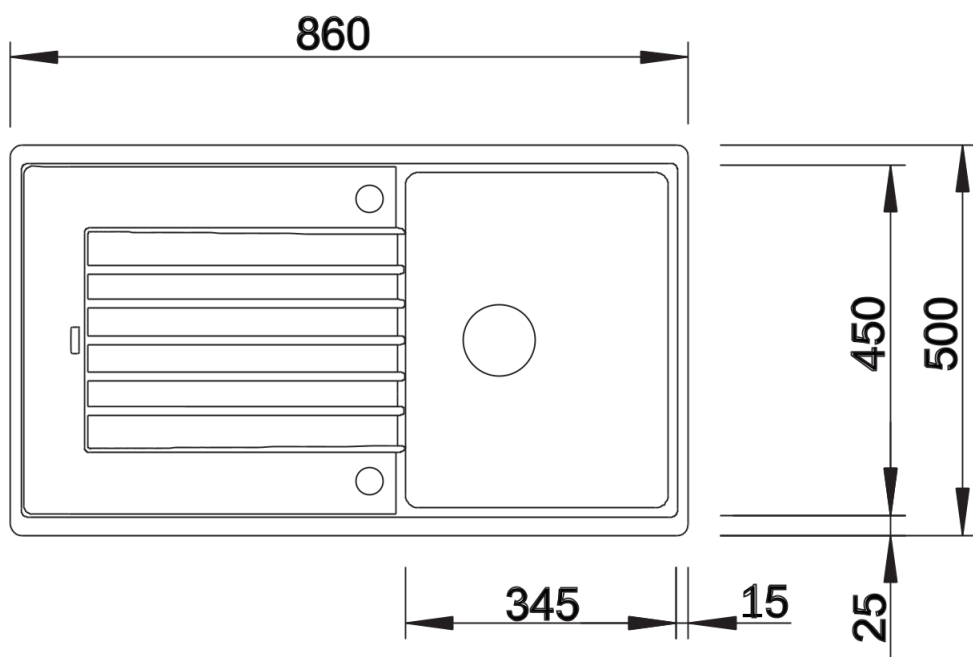

Scheda tecnica del prodotto ZIA 45 SL

N. articolo 526011

Vantaggi

- Design moderno dalle linee decise
- Profilo esterno lineare, accentuato dal bordo sottile
- Fascia miscelatore caratteristica che amplia il gocciolatoio, incorniciandolo

Colori

Colori disponibili:

- nero
- antracite
- grigio vulcano
- alumetallic
- bianco
- soft white
- caffè

SILGRANIT nero

Informazioni per la progettazione

- Dimensioni intaglio: 840x480 - R 15|||Non può essere montato a "inizio/fine composizione" nella base sottolavello indicata, può essere invece facilmente inserito in una base di misura superiore||N.
- B.: Per il montaggio su piani di marmo, ordinare l'apposito kit

Dotazione

- vasca con piletta da 3 ½"
- sifone e tappo a cestello

Dettagli

Vista superiore

Foratur

Vista frontale

Vista laterale