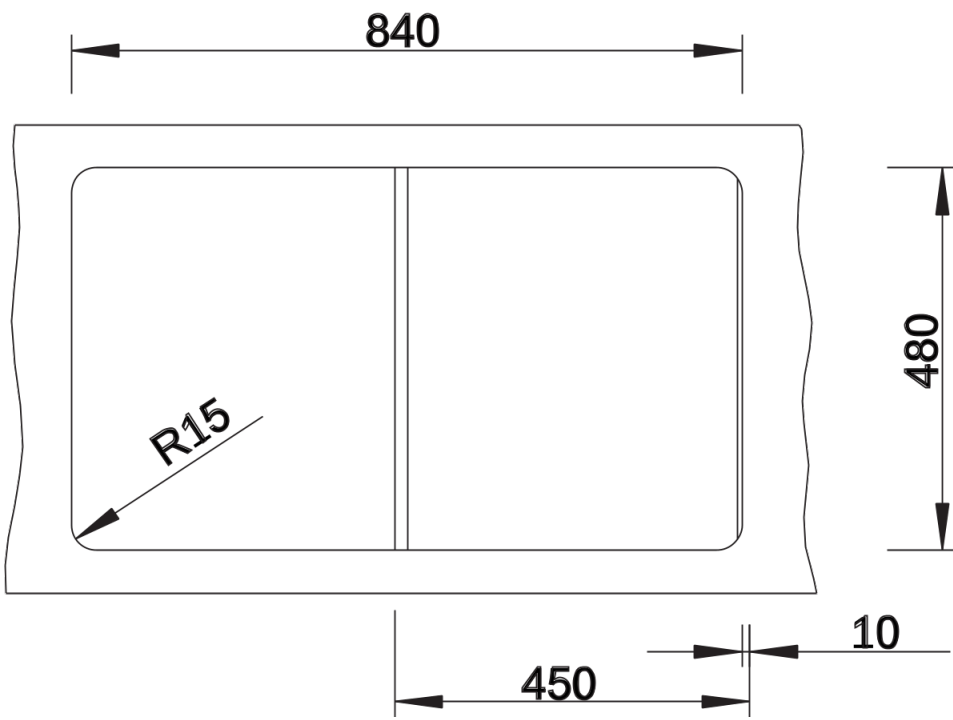

Scheda tecnica del prodotto ZIA 45 SL

N. articolo 526011

Vantaggi

- Design moderno dalle linee decise
- Profilo esterno lineare, accentuato dal bordo sottile
- Fascia miscelatore caratteristica che amplia il gocciolatoio, incorniciandolo

Colori

Colori disponibili:

- nero
- antracite
- grigio vulcano
- alumetallic
- bianco
- soft white
- caffè

SILGRANIT nero

Informazioni per la progettazione

- Dimensioni intaglio: 840x480 - R 15|||Non può essere montato a "inizio/fine composizione" nella base sottolavello indicata, può essere invece facilmente inserito in una base di misura superiore||N.
- B.: Per il montaggio su piani di marmo, ordinare l'apposito kit

Dotazione

- vasca con piletta da 3 ½"
- sifone e tappo a cestello

Dettagli

Vista superiore

Foratur

Vista frontale

Vista laterale