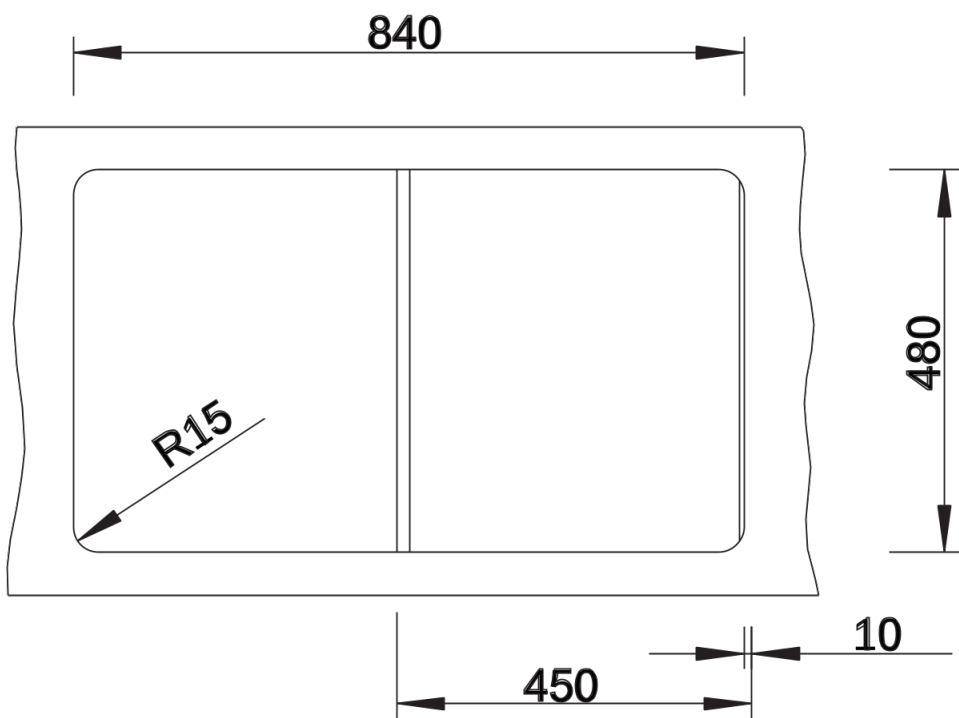

Scheda tecnica del prodotto ZIA 45 SL

N. articolo 516745

Vantaggi

- Design moderno dalle linee essenziali
- Contorno esterno lineare valorizzato dal bordo sottile
- Caratteristica zona miscelatore a cornice che amplia l'area scolapiatti
- Vasca di dimensioni ampie per mobili base da 45 cm
- Ampia area scolapiatti sovradimensionata
- Disposizione classica delle vasche per installazione reversibile

SILGRANIT caffè

Informazioni per la progettazione

- Dimensioni intaglio: 840x480 - R 15
Non può essere montato a "inizio/fine composizione" nella base sottolavello indicata, può essere invece facilmente inserito in una base di misura superiore
N.B.: Per il montaggio su piani di marmo, ordinare l'apposito kit

Dotazione

- kit di scarico con sifone
- tappo a cestello da 3 ½"

Dettagli

Vista superiore

Foratur

Vista frontale

Vista laterale