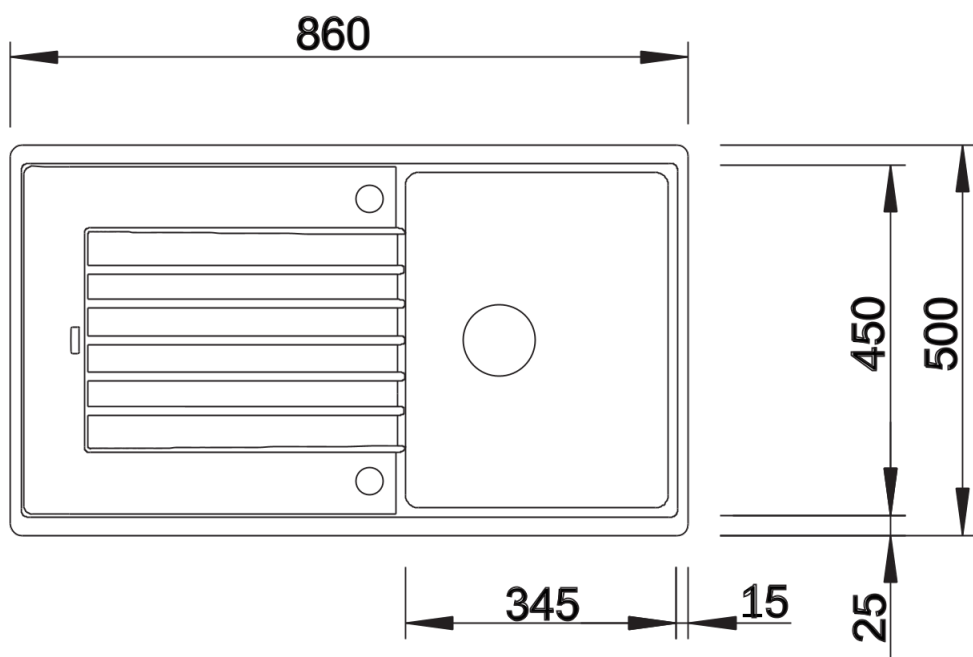

Scheda tecnica del prodotto ZIA 45 SL

N. articolo 516745

Vantaggi

- Design moderno dalle linee essenziali
- Contorno esterno lineare valorizzato dal bordo sottile
- Caratteristica zona miscelatore a cornice che amplia l'area scolapiatti
- Vasca di dimensioni ampie per mobili base da 45 cm
- Ampia area scolapiatti sovradimensionata
- Disposizione classica delle vasche per installazione reversibile

SILGRANIT caffè

Informazioni per la progettazione

- Dimensioni intaglio: 840x480 - R 15
Non può essere montato a "inizio/fine composizione" nella base sottolavello indicata, può essere invece facilmente inserito in una base di misura superiore
N.B.: Per il montaggio su piani di marmo, ordinare l'apposito kit

Dotazione

- kit di scarico con sifone
- tappo a cestello da 3 ½"

Dettagli

Vista superiore

Foratur

Vista frontale

Vista laterale