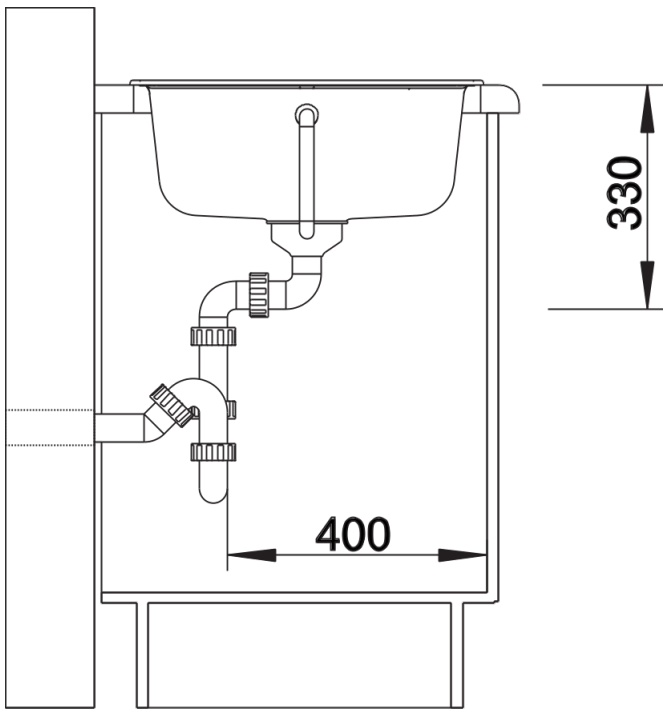

Scheda tecnica del prodotto ZIA 45 SL

N. articolo 516745

Vantaggi

- Design moderno dalle linee essenziali
- Contorno esterno lineare valorizzato dal bordo sottile
- Caratteristica zona miscelatore a cornice che amplia l'area scolapiatti
- Vasca di dimensioni ampie per mobili base da 45 cm
- Ampia area scolapiatti sovradimensionata
- Disposizione classica delle vasche per installazione reversibile

SILGRANIT caffè

Informazioni per la progettazione

- Dimensioni intaglio: 840x480 - R 15
Non può essere montato a "inizio/fine composizione" nella base sottolavello indicata, può essere invece facilmente inserito in una base di misura superiore
N.B.: Per il montaggio su piani di marmo, ordinare l'apposito kit

Dotazione

- kit di scarico con sifone
- tappo a cestello da 3 ½"

Dettagli

Vista superiore

Foratur

Vista frontale

Vista laterale