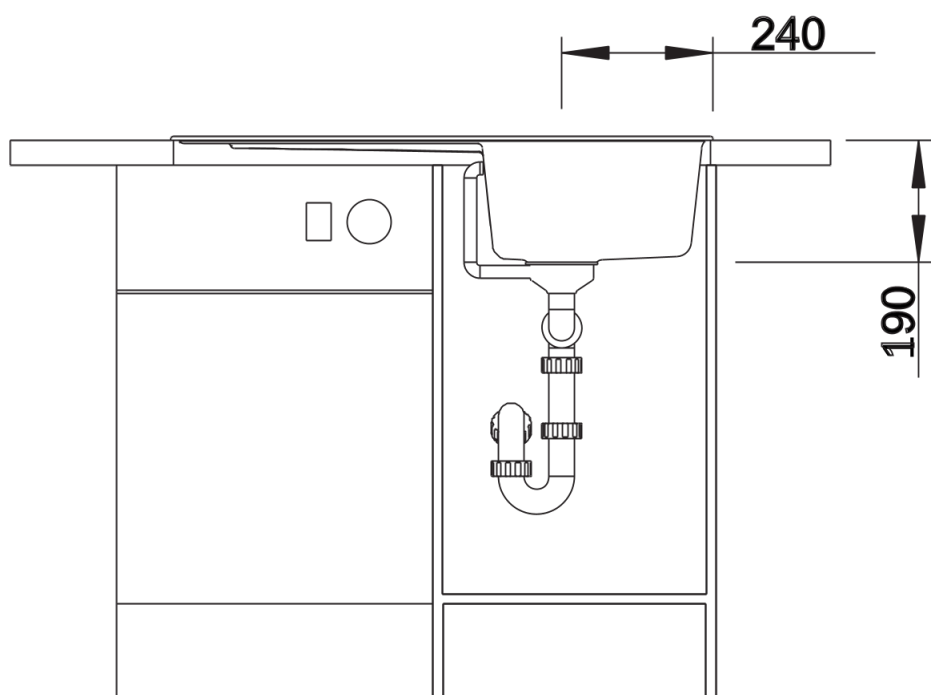

Scheda tecnica del prodotto ZIA 45 SL

N. articolo 516745

Vantaggi

- Design moderno dalle linee essenziali
- Contorno esterno lineare valorizzato dal bordo sottile
- Caratteristica zona miscelatore a cornice che amplia l'area scolapiatti
- Vasca di dimensioni ampie per mobili base da 45 cm
- Ampia area scolapiatti sovradimensionata
- Disposizione classica delle vasche per installazione reversibile

SILGRANIT caffè

Informazioni per la progettazione

- Dimensioni intaglio: 840x480 - R 15
Non può essere montato a "inizio/fine composizione" nella base sottolavello indicata, può essere invece facilmente inserito in una base di misura superiore
N.B.: Per il montaggio su piani di marmo, ordinare l'apposito kit

Dotazione

- kit di scarico con sifone
- tappo a cestello da 3 ½"

Dettagli

Vista superiore

Foratur

Vista frontale

Vista laterale