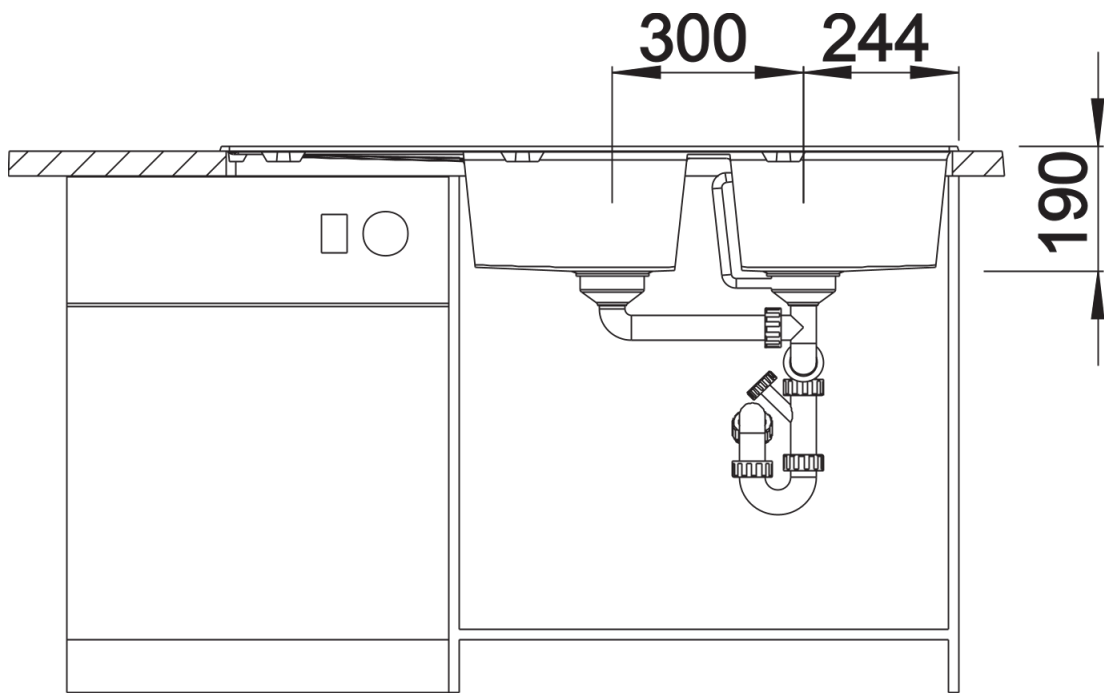

Scheda tecnica del prodotto ZIA 8 S

N. articolo 526027

Vantaggi

- Design moderno dalle linee decise
- Profilo esterno lineare, accentuato dal bordo sottile
- Fascia miscelatore caratteristica che amplia il gocciolatoio, incorniciandolo

Colori

SILGRANIT nero

Colori disponibili:

- nero
- antracite
- grigio vulcano
- alumetallic
- bianco
- soft white
- caffè

Informazioni per la progettazione

- Dimensioni intaglio: 1140x480 - R 15|||Non può essere montato a "inizio/fine composizione" nella base sottolavello indicata, può essere invece facilmente inserito in una base di misura superiore||N. B.: Per il montaggio su piani di marmo, ordinare l'apposito kit

Dotazione

- vasche con piletta da 3 ½"
- sifone e tappo a cestello

Dettagli

Vista superiore

Foratur

Vista frontale

Vista laterale