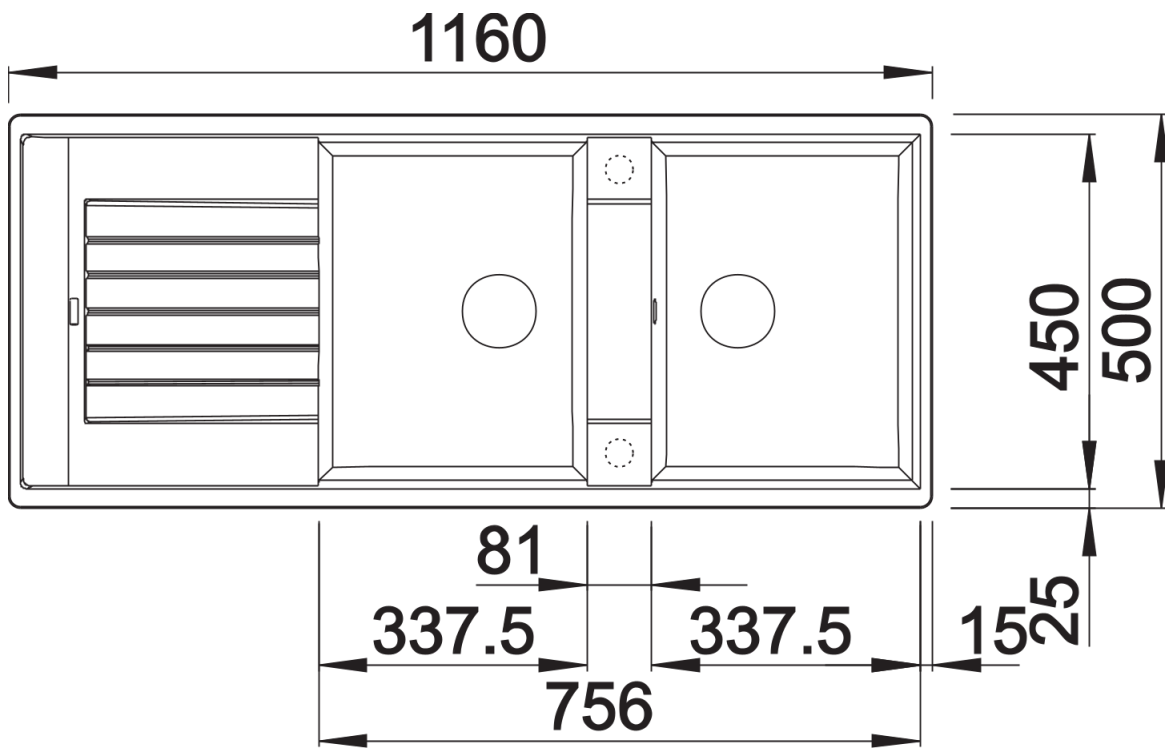

Scheda tecnica del prodotto ZIA 8 S

N. articolo 526027

Vantaggi

- Design moderno dalle linee decise
- Profilo esterno lineare, accentuato dal bordo sottile
- Fascia miscelatore caratteristica che amplia il gocciolatoio, incorniciandolo

Colori

SILGRANIT nero

Colori disponibili:

- nero
- antracite
- grigio vulcano
- alumetallic
- bianco
- soft white
- caffè

Informazioni per la progettazione

- Dimensioni intaglio: 1140x480 - R 15|||Non può essere montato a "inizio/fine composizione" nella base sottolavello indicata, può essere invece facilmente inserito in una base di misura superiore||N. B.: Per il montaggio su piani di marmo, ordinare l'apposito kit

Dotazione

- vasche con piletta da 3 ½"
- sifone e tappo a cestello

Dettagli

Vista superiore

Foratur

Vista frontale

Vista laterale