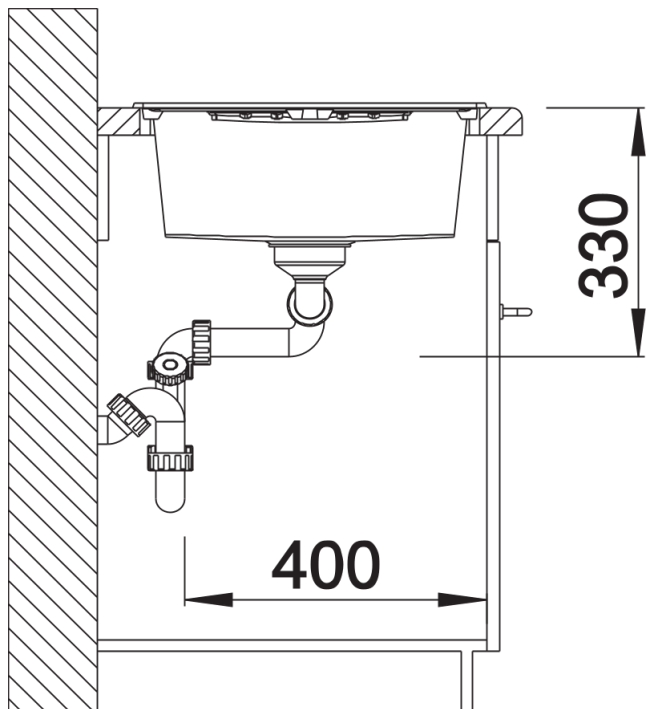

Scheda tecnica del prodotto ZIA 8 S

N. articolo 526027

Vantaggi

- Design moderno dalle linee decise
- Profilo esterno lineare, accentuato dal bordo sottile
- Fascia miscelatore caratteristica che amplia il gocciolatoio, incorniciandolo

Colori

SILGRANIT nero

Colori disponibili:

- nero
- antracite
- grigio vulcano
- alumetallic
- bianco
- soft white
- caffè

Informazioni per la progettazione

- Dimensioni intaglio: 1140x480 - R 15|||Non può essere montato a "inizio/fine composizione" nella base sottolavello indicata, può essere invece facilmente inserito in una base di misura superiore||N. B.: Per il montaggio su piani di marmo, ordinare l'apposito kit

Dotazione

- vasche con piletta da 3 ½"
- sifone e tappo a cestello

Dettagli

Vista superiore

Foratur

Vista frontale

Vista laterale