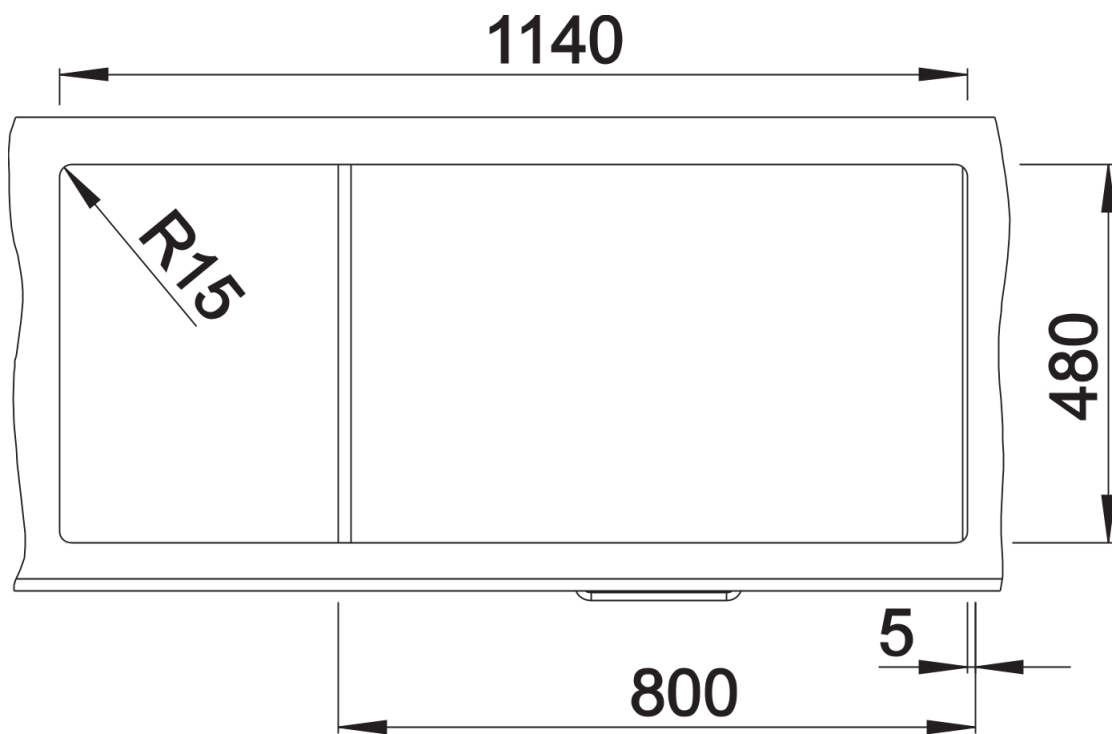

Scheda tecnica del prodotto ZIA 8 S

N. articolo 526027

Vantaggi

- Design moderno dalle linee decise
- Profilo esterno lineare, accentuato dal bordo sottile
- Fascia miscelatore caratteristica che amplia il gocciolatoio, incorniciandolo

Colori

SILGRANIT nero

Colori disponibili:

- nero
- antracite
- grigio vulcano
- alumetallic
- bianco
- soft white
- caffè

Informazioni per la progettazione

- Dimensioni intaglio: 1140x480 - R 15|||Non può essere montato a "inizio/fine composizione" nella base sottolavello indicata, può essere invece facilmente inserito in una base di misura superiore||N. B.: Per il montaggio su piani di marmo, ordinare l'apposito kit

Dotazione

- vasche con piletta da 3 ½"
- sifone e tappo a cestello

Dettagli

Vista superiore

Foratur

Vista frontale

Vista laterale