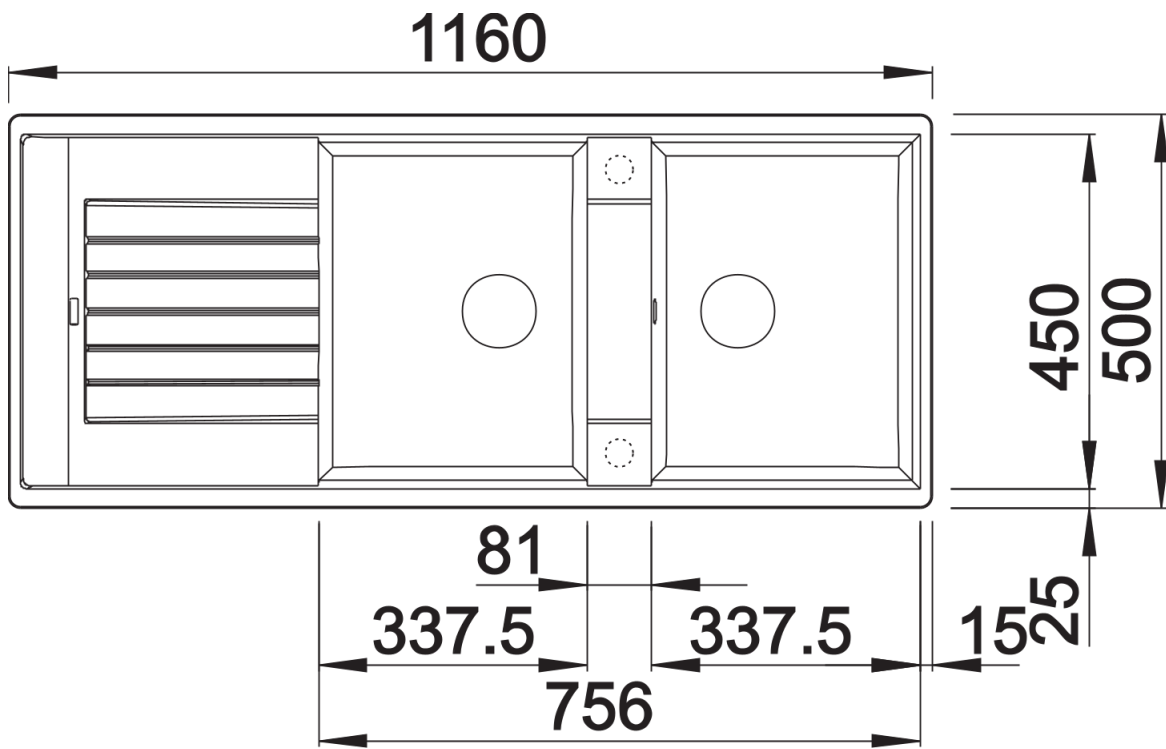

Scheda tecnica del prodotto ZIA 8 S

N. articolo 515605

Vantaggi

- Design moderno dalle linee essenziali
- Contorno esterno lineare valorizzato dal bordo sottile
- Caratteristica zona miscelatore a cornice che amplia l'area scolapiatti
- Lavello doppio spazioso con scolapiatti che offre un elevato livello di comfort
- Disposizione classica delle vasche per installazione reversibile

caffè

Informazioni per la progettazione

- Dimensioni intaglio: 1140x480 - R 15
Non può essere montato a "inizio/fine composizione" nella base sottolavello indicata, può essere invece facilmente inserito in una base di misura superiore
N.B.: Per il montaggio su piani di marmo, ordinare l'apposito kit

Dotazione

- kit di scarico con sifone
- 2 tappi a cestello da 3 ½"

Dettagli

Vista superiore

Foratur

Vista frontale

Vista laterale