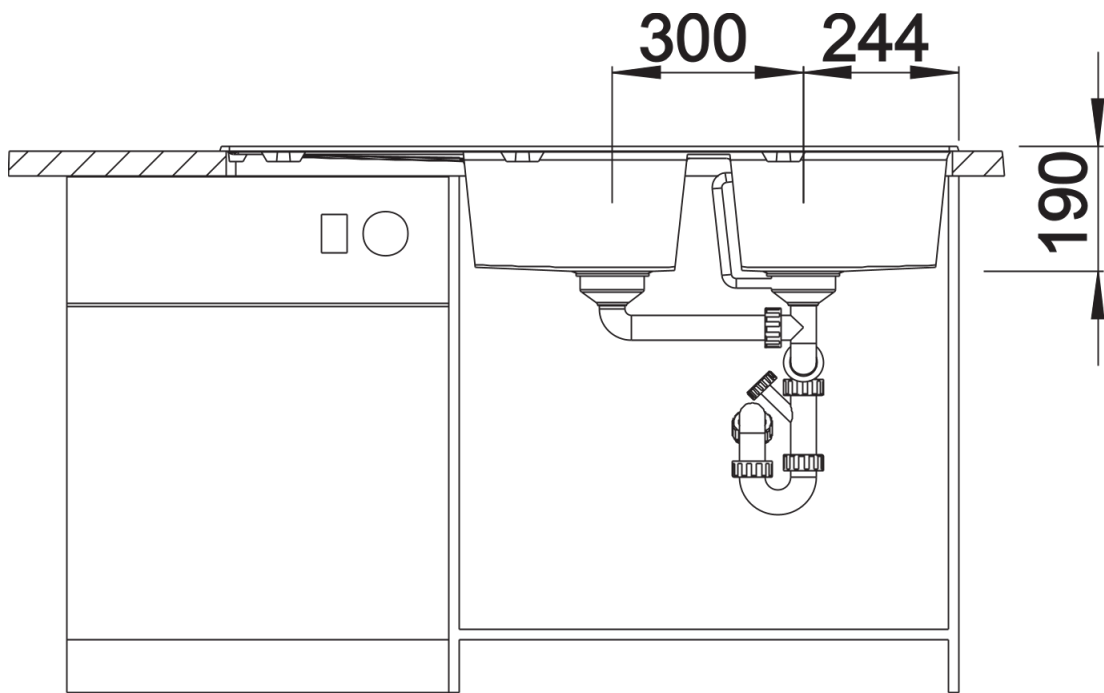

Scheda tecnica del prodotto ZIA 8 S

N. articolo 515605

Vantaggi

- Design moderno dalle linee essenziali
- Contorno esterno lineare valorizzato dal bordo sottile
- Caratteristica zona miscelatore a cornice che amplia l'area scolapiatti
- Lavello doppio spazioso con scolapiatti che offre un elevato livello di comfort
- Disposizione classica delle vasche per installazione reversibile

caffè

Informazioni per la progettazione

- Dimensioni intaglio: 1140x480 - R 15
Non può essere montato a "inizio/fine composizione" nella base sottolavello indicata, può essere invece facilmente inserito in una base di misura superiore
N.B.: Per il montaggio su piani di marmo, ordinare l'apposito kit

Dotazione

- kit di scarico con sifone
- 2 tappi a cestello da 3 ½"

Dettagli

Vista superiore

Foratur

Vista frontale

Vista laterale