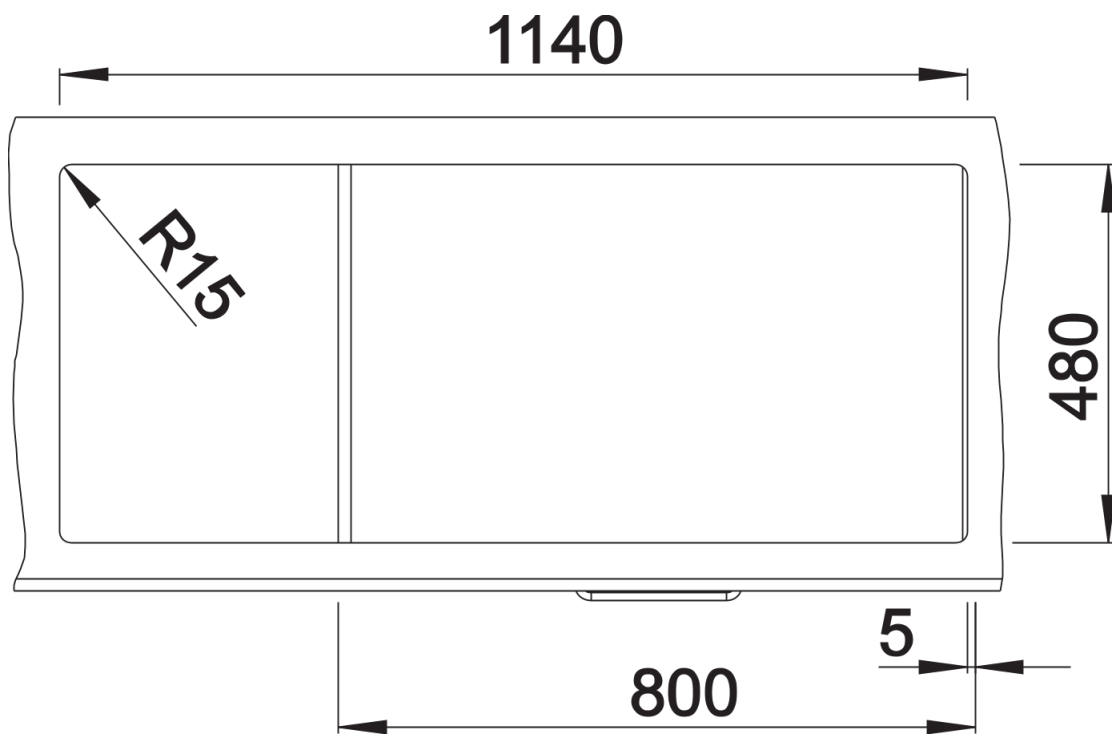

Scheda tecnica del prodotto ZIA 8 S

N. articolo 515605

Vantaggi

- Design moderno dalle linee essenziali
- Contorno esterno lineare valorizzato dal bordo sottile
- Caratteristica zona miscelatore a cornice che amplia l'area scolapiatti
- Lavello doppio spazioso con scolapiatti che offre un elevato livello di comfort
- Disposizione classica delle vasche per installazione reversibile

caffè

Informazioni per la progettazione

- Dimensioni intaglio: 1140x480 - R 15
Non può essere montato a "inizio/fine composizione" nella base sottolavello indicata, può essere invece facilmente inserito in una base di misura superiore
N.B.: Per il montaggio su piani di marmo, ordinare l'apposito kit

Dotazione

- kit di scarico con sifone
- 2 tappi a cestello da 3 ½"

Dettagli

Vista superiore

Foratur

Vista frontale

Vista laterale