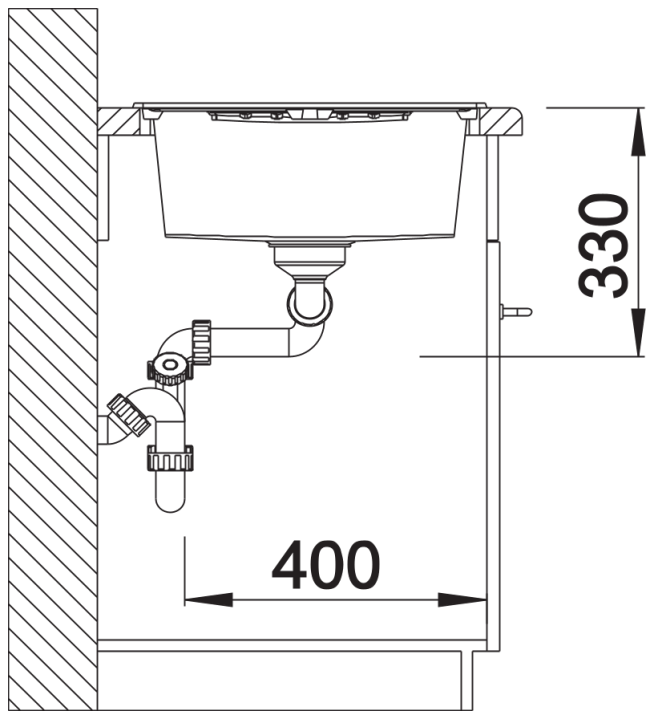

Scheda tecnica del prodotto ZIA 8 S

N. articolo 515605

Vantaggi

- Design moderno dalle linee essenziali
- Contorno esterno lineare valorizzato dal bordo sottile
- Caratteristica zona miscelatore a cornice che amplia l'area scolapiatti
- Lavello doppio spazioso con scolapiatti che offre un elevato livello di comfort
- Disposizione classica delle vasche per installazione reversibile

caffè

Informazioni per la progettazione

- Dimensioni intaglio: 1140x480 - R 15
Non può essere montato a "inizio/fine composizione" nella base sottolavello indicata, può essere invece facilmente inserito in una base di misura superiore
N.B.: Per il montaggio su piani di marmo, ordinare l'apposito kit

Dotazione

- kit di scarico con sifone
- 2 tappi a cestello da 3 ½"

Dettagli

Vista superiore

Foratur

Vista frontale

Vista laterale