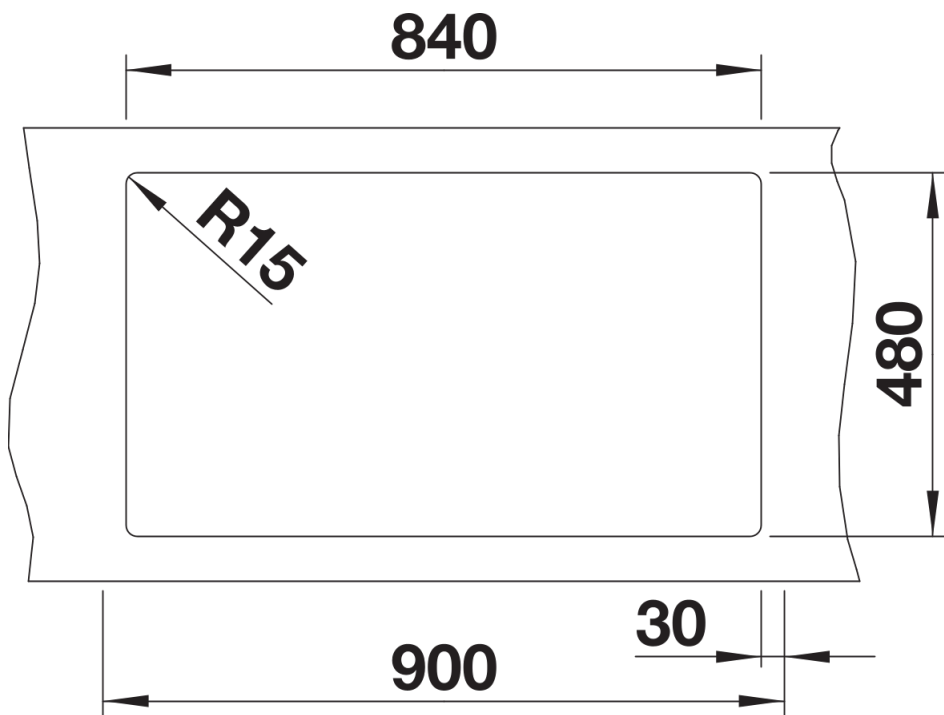

Foratur

Vista laterale