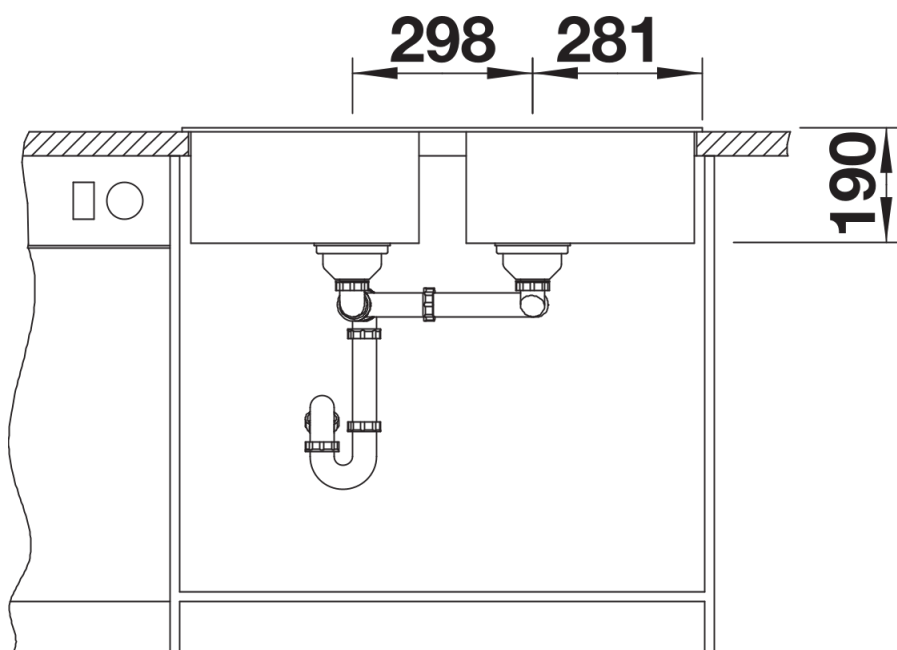

SILGRANIT antracite

Informazioni per la progettazione

- Dimensioni intaglio: 840x480 - R 15
Non può essere montato a "inizio/fine composizione" nella base sottolavello indicata, può essere invece facilmente inserito in una base di misura superiore
N.B.: Per il montaggio su piani di marmo, ordinare l'apposito kit

Dotazione

- kit di scarico con sifone
- 2 tappi a cestello da 3 ½"

Dettagli

Vista superiore

Foratur

Vista frontale

Vista laterale