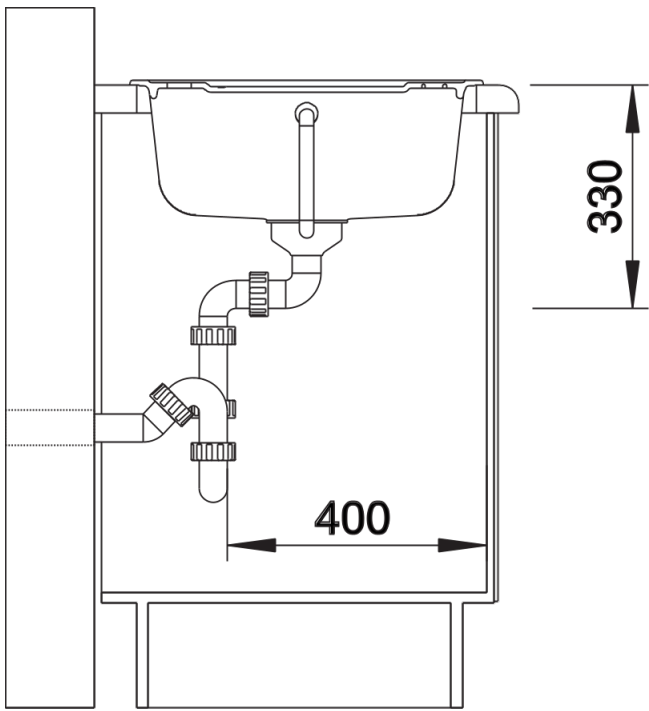

SILGRANIT antracite

Informazioni per la progettazione

- Dimensioni intaglio: 840x480 - R 15
Non può essere montato a "inizio/fine composizione" nella base sottolavello indicata, può essere invece facilmente inserito in una base di misura superiore
N.B.: Per il montaggio su piani di marmo, ordinare l'apposito kit

Dotazione

- kit di scarico con sifone
- 2 tappi a cestello da 3 ½"

Dettagli

Vista superiore

Foratur

Vista frontale

Vista laterale