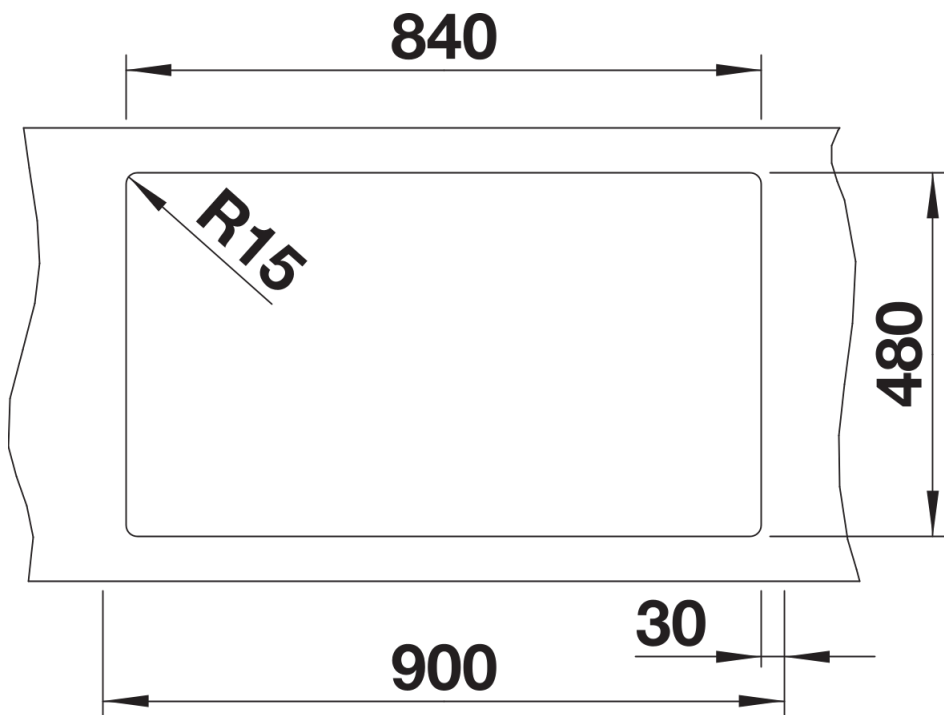

Scheda tecnica del prodotto ZIA 9

N. articolo 516686

Vantaggi

- Design moderno dalle linee essenziali
- Contorno esterno lineare valorizzato dal bordo sottile
- Lavello doppio spazioso per svolgere più attività contemporaneamente

SILGRANIT antracite

Informazioni per la progettazione

- Dimensioni intaglio: 840x480 - R 15
Non può essere montato a "inizio/fine composizione" nella base sottolavello indicata, può essere invece facilmente inserito in una base di misura superiore
N.B.: Per il montaggio su piani di marmo, ordinare l'apposito kit

Dotazione

- kit di scarico con sifone
- 2 tappi a cestello da 3 ½"

Dettagli

Vista superiore

Foratur

Vista frontale

Vista laterale