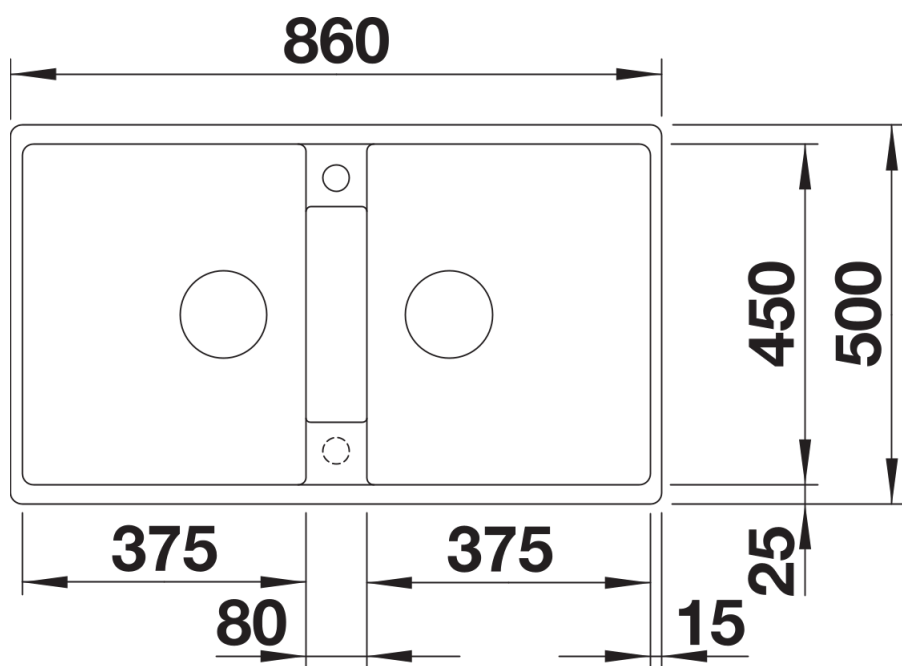

Scheda tecnica del prodotto ZIA 9

N. articolo 516686

Vantaggi

- Design moderno dalle linee essenziali
- Contorno esterno lineare valorizzato dal bordo sottile
- Lavello doppio spazioso per svolgere più attività contemporaneamente

SILGRANIT antracite

Informazioni per la progettazione

- Dimensioni intaglio: 840x480 - R 15
Non può essere montato a "inizio/fine composizione" nella base sottolavello indicata, può essere invece facilmente inserito in una base di misura superiore
N.B.: Per il montaggio su piani di marmo, ordinare l'apposito kit

Dotazione

- kit di scarico con sifone
- 2 tappi a cestello da 3 ½"

Dettagli

Vista superiore

Foratur

Vista frontale

Vista laterale