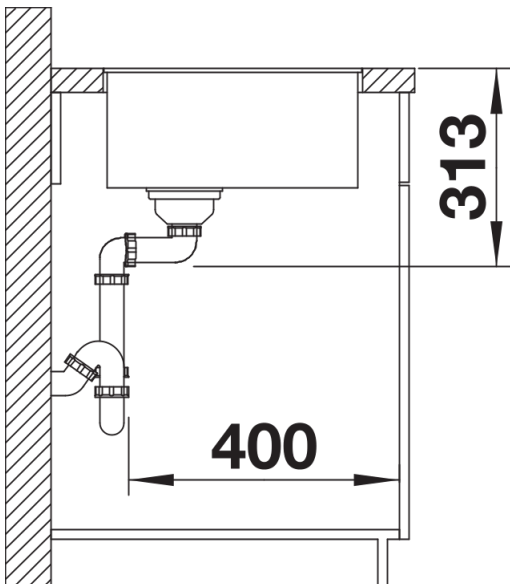

Scheda tecnica del prodotto SUBLINE 400-F

N. articolo 525988

Vantaggi

- Vasca per incasso a filotop
- Raggio interno da 10 mm per maggiore funzionalità, semplicità di pulizia e di manutenzione
- Dotato del nuovo sistema di scarico InFino

Colori

Colori disponibili:

nero
antracite
grigio roccia
grigio vulcano
bianco
soft white
caffè

SILGRANIT nero

Dotazione

- vasca con piletta da 3 ½"
- tappo a cestello InFino e sifone

Dettagli

Vista superiore

Foratur

Vista frontale

Vista laterale