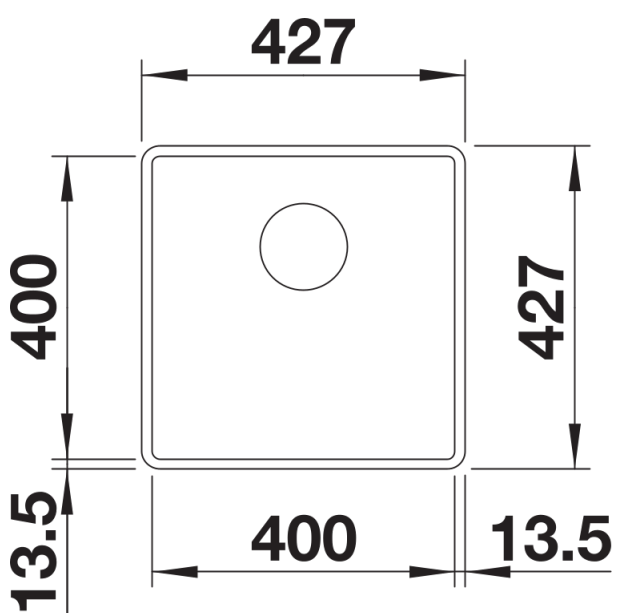

Dotazione

- vasca con piletta da 3 ½"
- tappo a cestello InFino e sifone

Dettagli

Vista superiore