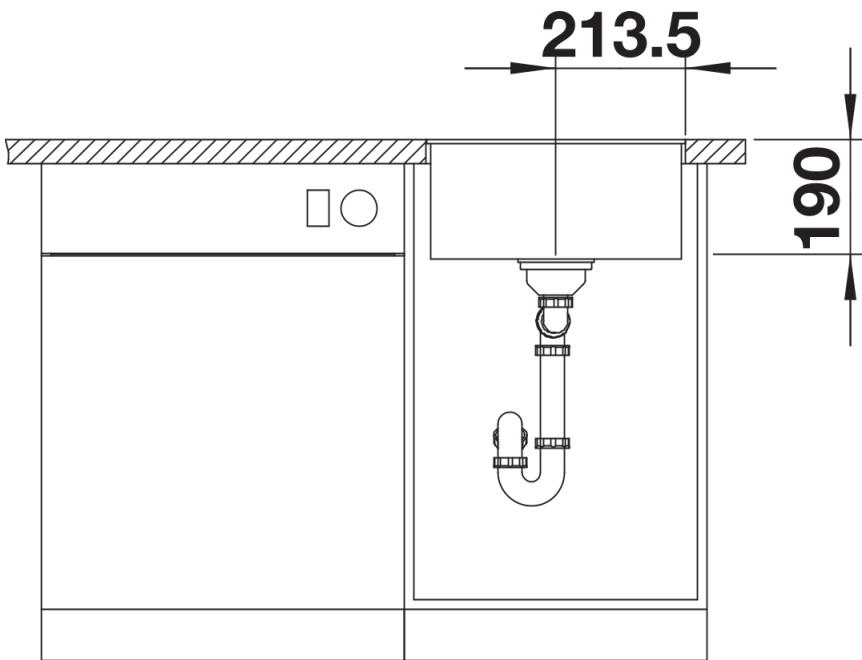

Scheda tecnica del prodotto SUBLINE 400-F

N. articolo 525988

Vantaggi

- Vasca per incasso a filotop
- Raggio interno da 10 mm per maggiore funzionalità, semplicità di pulizia e di manutenzione
- Dotato del nuovo sistema di scarico InFino

Colori

Colori disponibili:

nero
antracite
grigio roccia
grigio vulcano
bianco
soft white
caffè

SILGRANIT nero

Dotazione

- vasca con piletta da 3 ½"
- tappo a cestello InFino e sifone

Dettagli

Vista superiore

Foratur

Vista frontale

Vista laterale