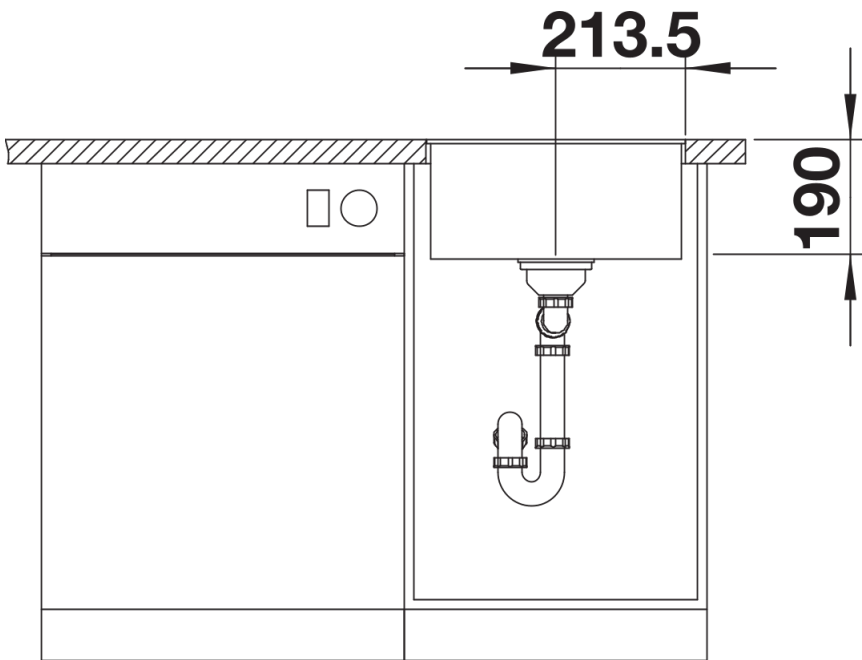

caffè

SILGRANIT antracite

Informazioni per la progettazione

- Per piani di lavoro di spessore superiore a 15 mm, deve essere effettuato un intaglio per il troppopieno sulla parte inferiore.
Le dimensioni dettagliate e i disegni relativi al modello sono disponibili, insieme alle informazioni sull'intaglio, su www.blanco.com.

Dotazione

- kit di scarico con sifone
- tappo a cestello InFino da 3 ½"

Dettagli

Vista superiore

Foratur

Vista frontale

Vista laterale