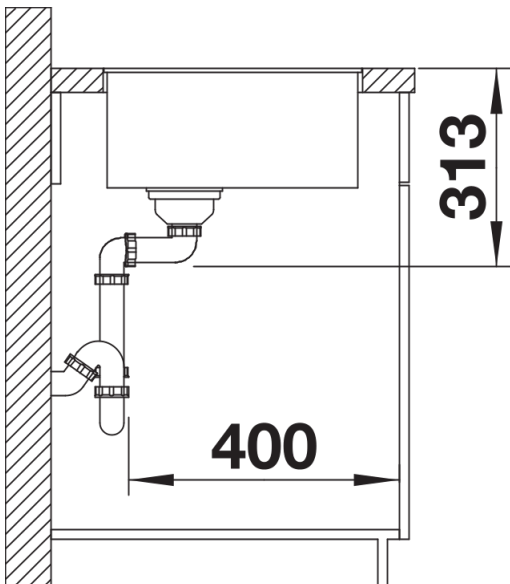

caffè

SILGRANIT antracite

Informazioni per la progettazione

- Per piani di lavoro di spessore superiore a 15 mm, deve essere effettuato un intaglio per il troppopieno sulla parte inferiore.
Le dimensioni dettagliate e i disegni relativi al modello sono disponibili, insieme alle informazioni sull'intaglio, su www.blanco.com.

Dotazione

- kit di scarico con sifone
- tappo a cestello InFino da 3 ½"

Dettagli

Vista superiore

Foratur

Vista frontale

Vista laterale