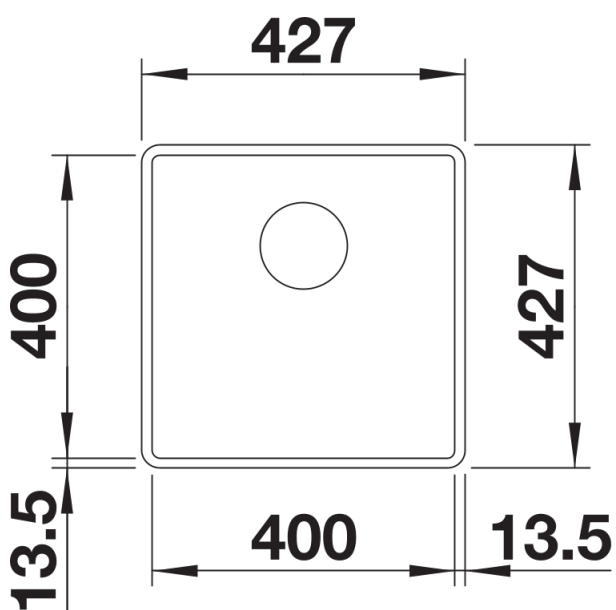

caffè

SILGRANIT antracite

Informazioni per la progettazione

- Per piani di lavoro di spessore superiore a 15 mm, deve essere effettuato un intaglio per il troppopieno sulla parte inferiore.
Le dimensioni dettagliate e i disegni relativi al modello sono disponibili, insieme alle informazioni sull'intaglio, su www.blanco.com.

Dotazione

- kit di scarico con sifone
- tappo a cestello InFino da 3 ½"

Dettagli

Vista superiore

Foratur

Vista frontale

Vista laterale