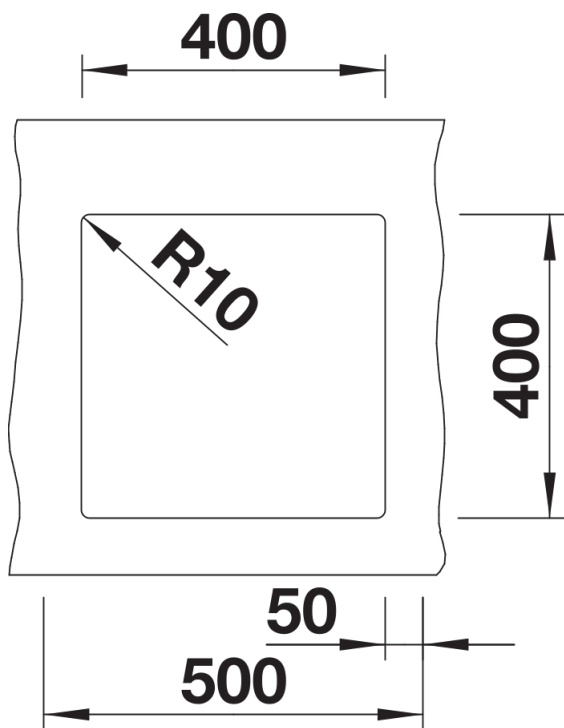

tartufo

caffè

SILGRANIT grigio roccia

Informazioni per la progettazione

- Raggio di intaglio: 10 mm
Per combinazioni con due vasche singole, ordinare separatamente i sifoni.

Dotazione

- kit di scarico con sifone
- tappo a cestello InFino da 3 ½"
- kit di montaggio

Dettagli

Vista superiore

Foratur

Vista frontale

Vista laterale