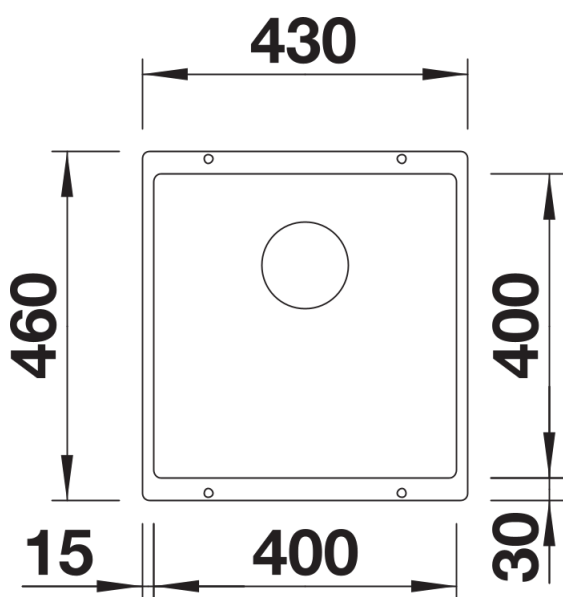

tartufo

caffè

SILGRANIT grigio roccia

Informazioni per la progettazione

- Raggio di intaglio: 10 mm
Per combinazioni con due vasche singole, ordinare separatamente i sifoni.

Dotazione

- kit di scarico con sifone
- tappo a cestello InFino da 3 ½"
- kit di montaggio

Dettagli

Vista superiore

Foratur

Vista frontale

Vista laterale