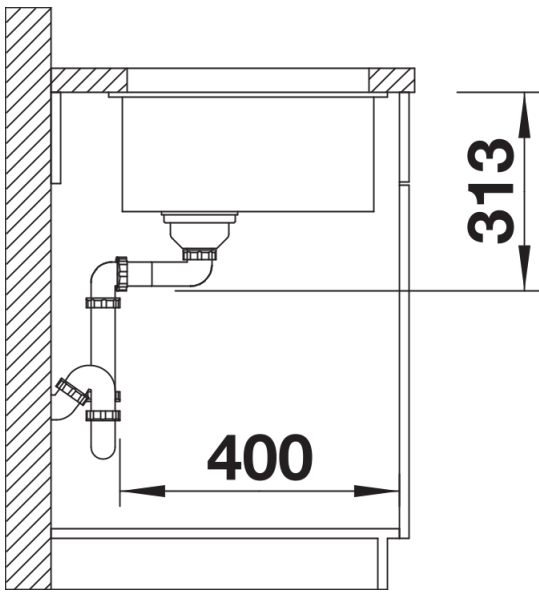

tartufo

caffè

SILGRANIT grigio roccia

Informazioni per la progettazione

- Raggio di intaglio: 10 mm
Per combinazioni con due vasche singole, ordinare separatamente i sifoni.

Dotazione

- kit di scarico con sifone
- tappo a cestello InFino da 3 ½"
- kit di montaggio

Dettagli

Vista superiore

Foratur

Vista frontale

Vista laterale