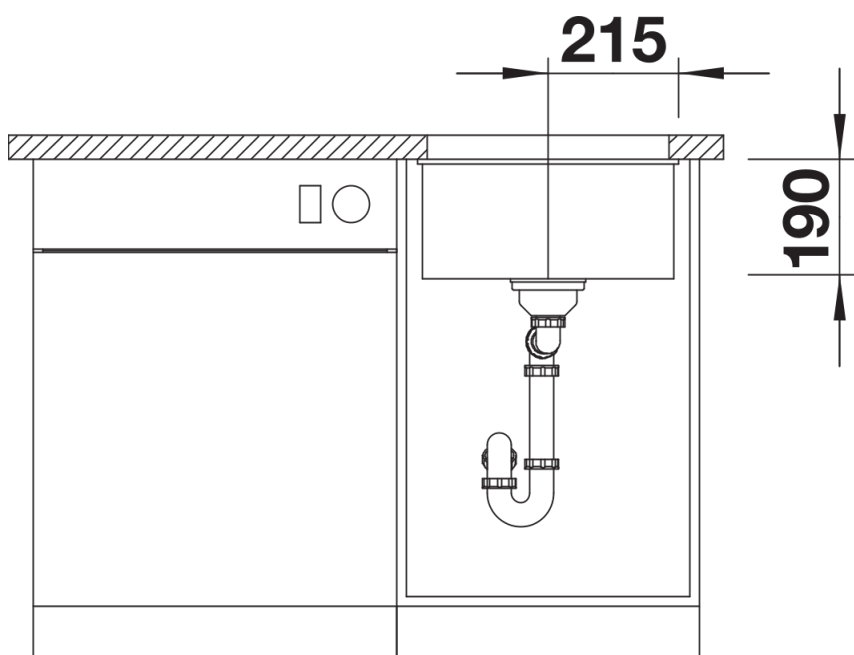

tartufo

caffè

SILGRANIT grigio roccia

Informazioni per la progettazione

- Raggio di intaglio: 10 mm
Per combinazioni con due vasche singole, ordinare separatamente i sifoni.

Dotazione

- kit di scarico con sifone
- tappo a cestello InFino da 3 ½"
- kit di montaggio

Dettagli

Vista superiore

Foratur

Vista frontale

Vista laterale