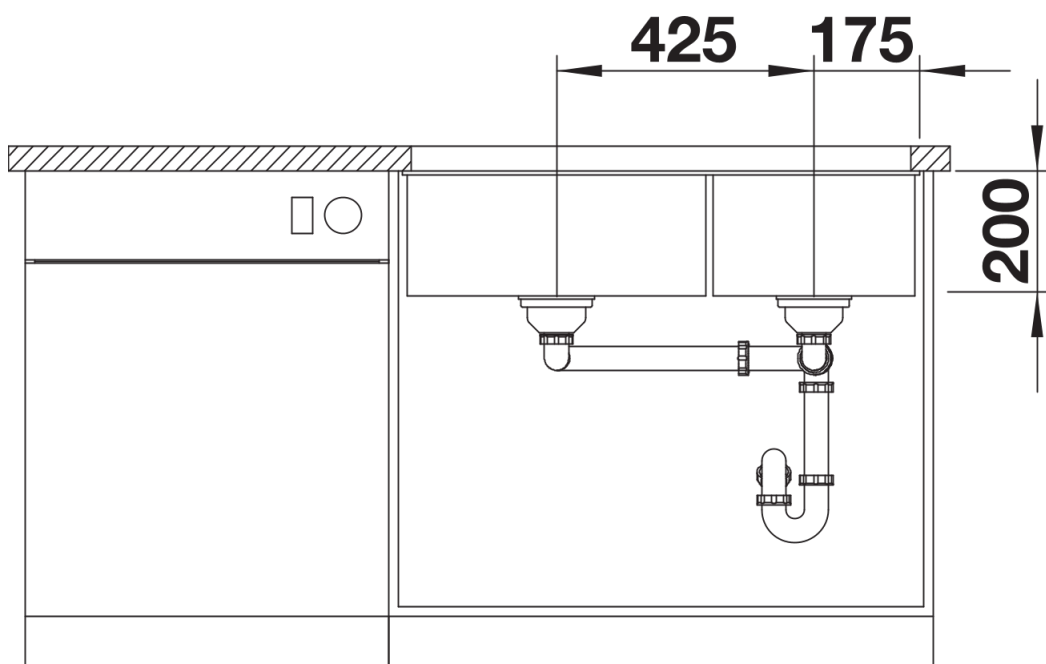

Scheda tecnica del prodotto SUBLINE 480/320-U

N. articolo 525993

Vantaggi

- Raggio interno da 10 mm per maggiore funzionalità, semplicità di pulizia e di manutenzione
- Modelli disponibili in tutti i colori SILGRANIT e completi di pratici accessori
- Facilità di montaggio grazie ai fori già presenti sui lati delle vasche
- Il lavello a doppia vasca consente di sfruttare maggiormente lo spazio sul top con un solo foro d'intaglio

Colori

SILGRANIT nero

Colori disponibili:

nero
antracite
grigio roccia
grigio vulcano
alumetallic
bianco
soft white
tartufo
caffè

Dotazione

- vasca con piletta da 3 ½"
- tappo a cestello InFino
- kit di montaggio e sifone

Dettagli

Vista superiore

Foratur

Vista frontale

Vista laterale