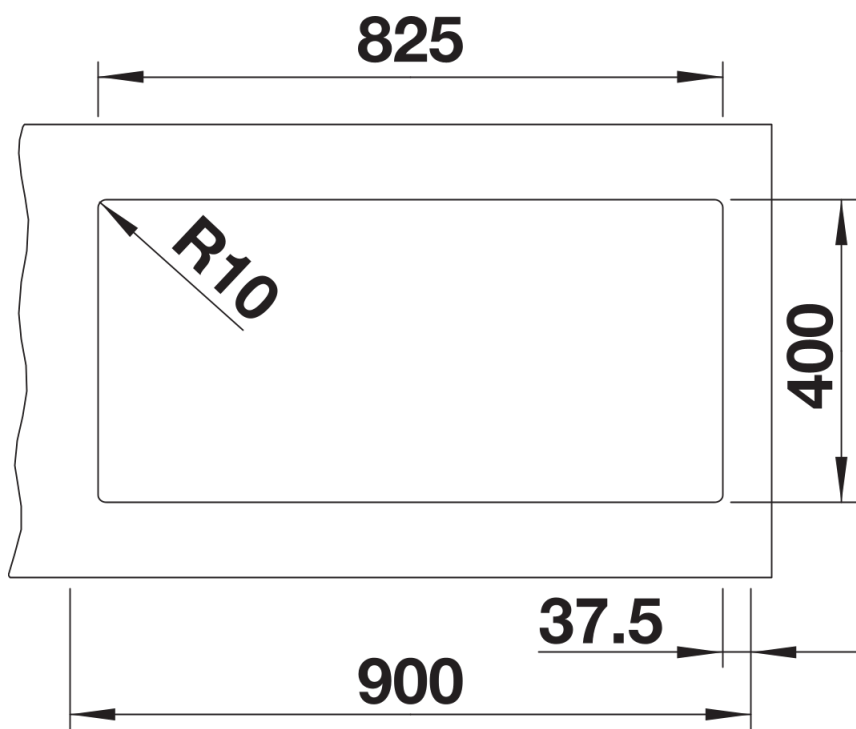

Scheda tecnica del prodotto SUBLINE 480/320-U

N. articolo 525993

Vantaggi

- Raggio interno da 10 mm per maggiore funzionalità, semplicità di pulizia e di manutenzione
- Modelli disponibili in tutti i colori SILGRANIT e completi di pratici accessori
- Facilità di montaggio grazie ai fori già presenti sui lati delle vasche
- Il lavello a doppia vasca consente di sfruttare maggiormente lo spazio sul top con un solo foro d'intaglio

Dettagli

Vista superiore

Foratur

Vista frontale

Vista laterale