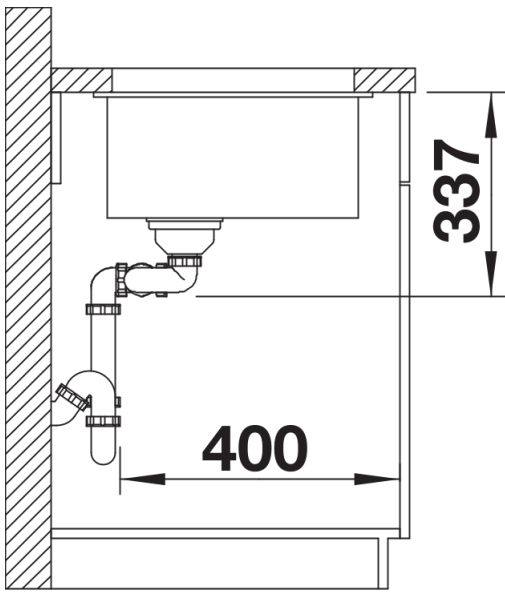

Scheda tecnica del prodotto SUBLINE 480/320-U

N. articolo 525993

Vantaggi

- Raggio interno da 10 mm per maggiore funzionalità, semplicità di pulizia e di manutenzione
- Modelli disponibili in tutti i colori SILGRANIT e completi di pratici accessori
- Facilità di montaggio grazie ai fori già presenti sui lati delle vasche
- Il lavello a doppia vasca consente di sfruttare maggiormente lo spazio sul top con un solo foro d'intaglio

Dettagli

Vista superiore

Foratur

Vista frontale

Vista laterale