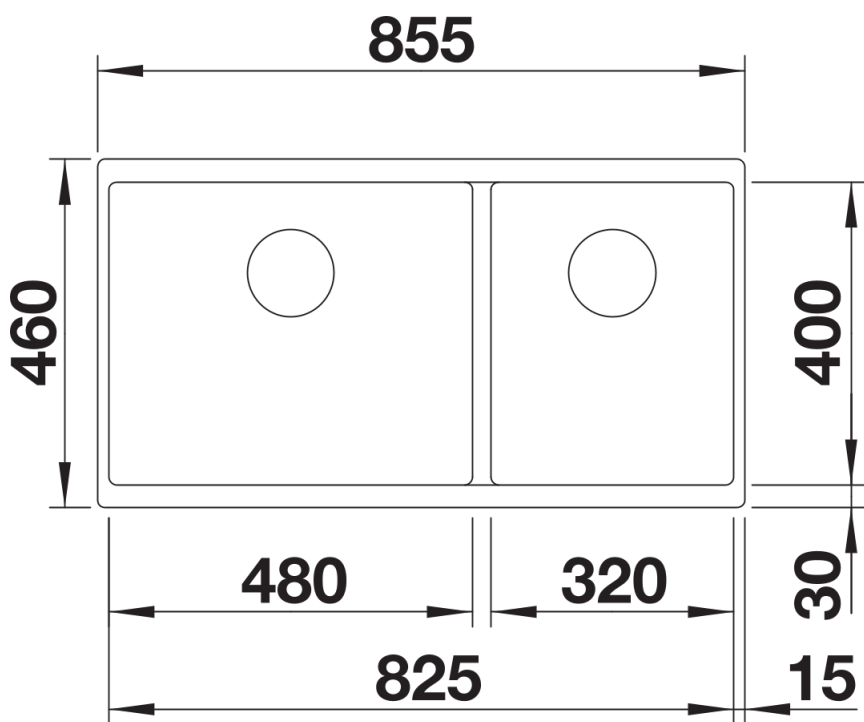

Scheda tecnica del prodotto SUBLINE 480/320-U

N. articolo 525993

Vantaggi

- Raggio interno da 10 mm per maggiore funzionalità, semplicità di pulizia e di manutenzione
- Modelli disponibili in tutti i colori SILGRANIT e completi di pratici accessori
- Facilità di montaggio grazie ai fori già presenti sui lati delle vasche
- Il lavello a doppia vasca consente di sfruttare maggiormente lo spazio sul top con un solo foro d'intaglio

Dettagli

Vista superiore

Foratur

Vista frontale

Vista laterale