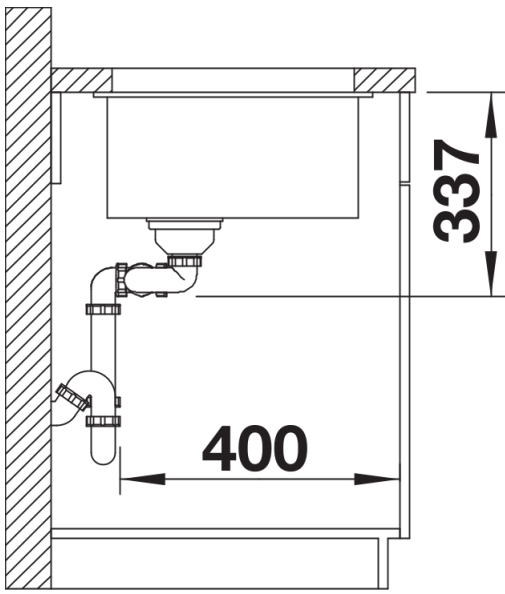

Colori

SILGRANIT grigio roccia

Colori disponibili:

nero
antracite
grigio roccia
grigio vulcano
bianco
soft white
tartufo
caffè

Informazioni per la progettazione

- Raggio di intaglio: 10 mm

Dotazione

- kit di scarico con sifone
- 2 tappi a cestello InFino da 3 ½"
- kit di montaggio

Dettagli

Vista superiore

Foratur

Vista frontale

Vista laterale