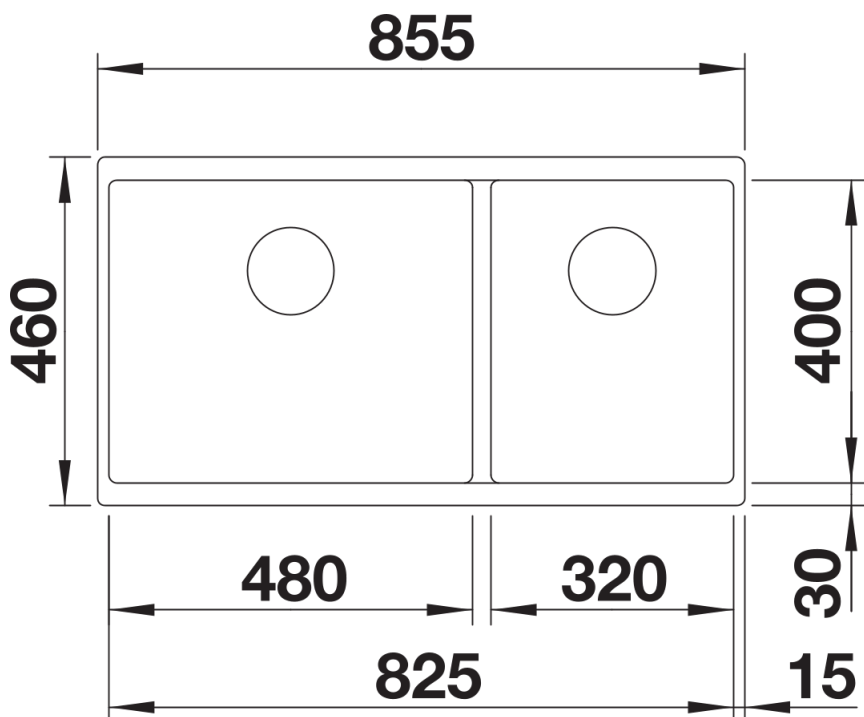

Scheda tecnica del prodotto SUBLINE 480/320-U

N. articolo 523585

Vantaggi

- Vasca sottotop per chi cerca il massimo del design
- Design elegante e senza tempo della vasca con contorni morbidi
- Intero sistema per una vasta gamma di piani con vasche grandi e piccole
- Dettagli di alta qualità con troppopieno coperto C-overflow e sistema di scarico InFino, elegantemente integrati e facili da pulire
- Accessori versatili disponibili come optional

Colori

SILGRANIT grigio roccia

Colori disponibili:

nero
antracite
grigio roccia
grigio vulcano
bianco
soft white
tartufo
caffè

Informazioni per la progettazione

- Raggio di intaglio: 10 mm

Dotazione

- kit di scarico con sifone
- 2 tappi a cestello InFino da 3 ½"
- kit di montaggio

Dettagli

Vista superiore

Foratur

Vista frontale

Vista laterale