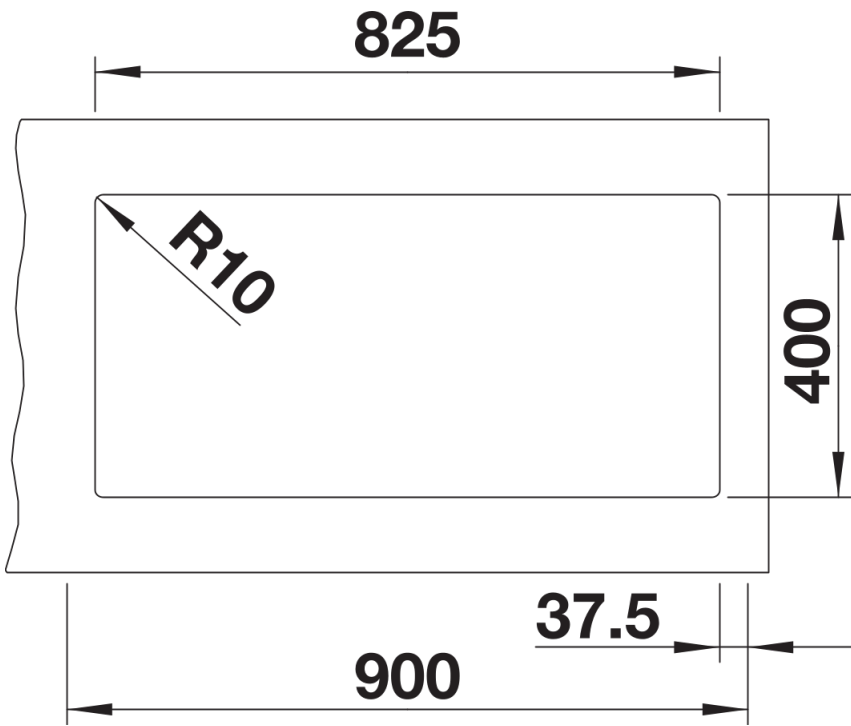

Scheda tecnica del prodotto SUBLINE 480/320-U

N. articolo 523585

Vantaggi

- Vasca sottotop per chi cerca il massimo del design
- Design elegante e senza tempo della vasca con contorni morbidi
- Intero sistema per una vasta gamma di piani con vasche grandi e piccole
- Dettagli di alta qualità con troppopieno coperto C-overflow e sistema di scarico InFino, elegantemente integrati e facili da pulire
- Accessori versatili disponibili come optional

Colori

SILGRANIT grigio roccia

Colori disponibili:

nero
antracite
grigio roccia
grigio vulcano
bianco
soft white
tartufo
caffè

Informazioni per la progettazione

- Raggio di intaglio: 10 mm

Dotazione

- kit di scarico con sifone
- 2 tappi a cestello InFino da 3 ½"
- kit di montaggio

Dettagli

Vista superiore

Foratur

Vista frontale

Vista laterale