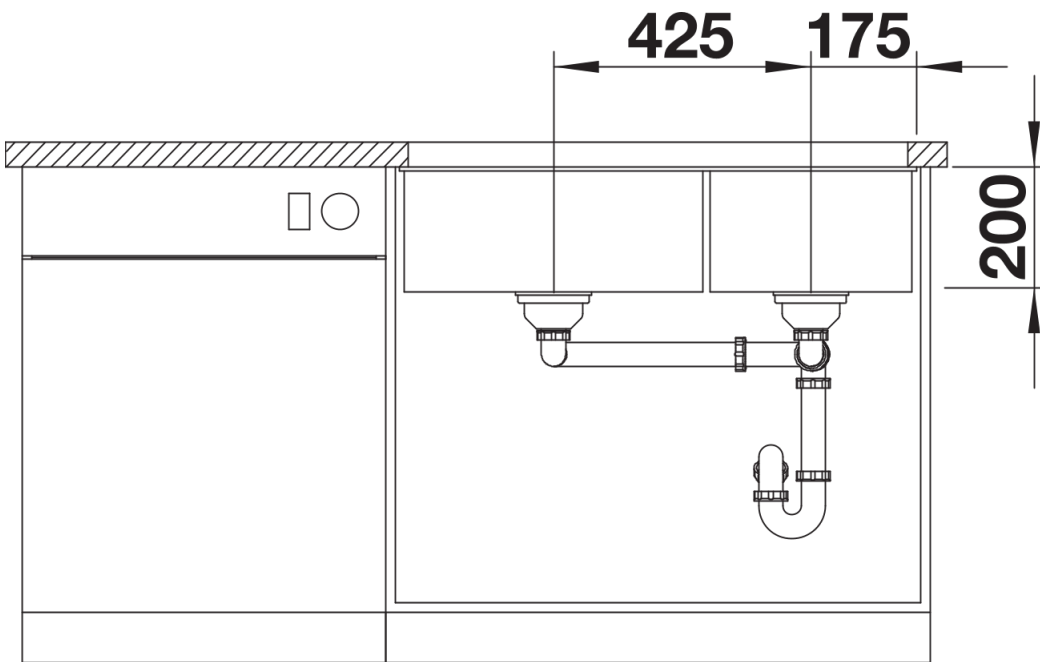

Scheda tecnica del prodotto SUBLINE 480/320-U

N. articolo 523585

Vantaggi

- Vasca sottotop per chi cerca il massimo del design
- Design elegante e senza tempo della vasca con contorni morbidi
- Intero sistema per una vasta gamma di piani con vasche grandi e piccole
- Dettagli di alta qualità con troppopieno coperto C-overflow e sistema di scarico InFino, elegantemente integrati e facili da pulire
- Accessori versatili disponibili come optional

Colori

SILGRANIT grigio roccia

Colori disponibili:

nero
antracite
grigio roccia
grigio vulcano
bianco
soft white
tartufo
caffè

Informazioni per la progettazione

- Raggio di intaglio: 10 mm

Dotazione

- kit di scarico con sifone
- 2 tappi a cestello InFino da 3 ½"
- kit di montaggio

Dettagli

Vista superiore

Foratur

Vista frontale

Vista laterale