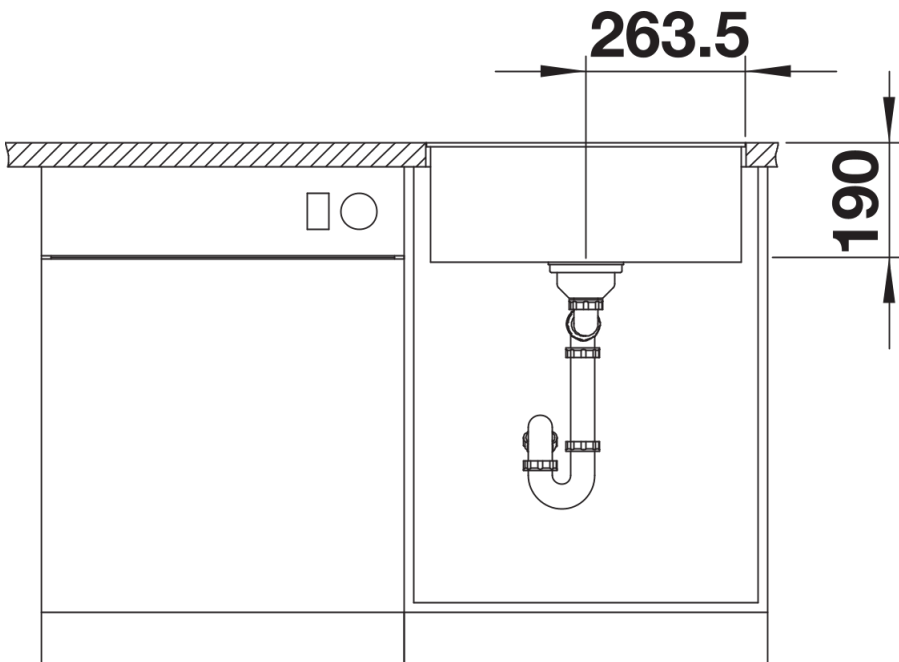

caffè

SILGRANIT antracite

Informazioni per la progettazione

- Per piani di lavoro di spessore superiore a 15 mm, deve essere effettuato un intaglio per il troppopieno sulla parte inferiore. Le dimensioni dettagliate e i disegni relativi al modello sono disponibili, insieme alle informazioni sull'intaglio, su www.blanco.com.

Dotazione

- kit di scarico con sifone
- tappo a cestello InFino da 3 ½"

Dettagli

Vista superiore

Foratur

Vista frontale

Vista laterale