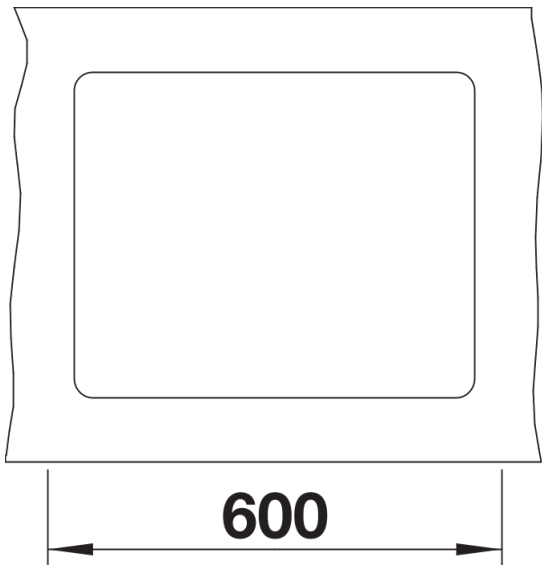

caffè

SILGRANIT antracite

Informazioni per la progettazione

- Per piani di lavoro di spessore superiore a 15 mm, deve essere effettuato un intaglio per il troppopieno sulla parte inferiore. Le dimensioni dettagliate e i disegni relativi al modello sono disponibili, insieme alle informazioni sull'intaglio, su www.blanco.com.

Dotazione

- kit di scarico con sifone
- tappo a cestello InFino da 3 ½"

Dettagli

Vista superiore

Foratur

Vista frontale

Vista laterale