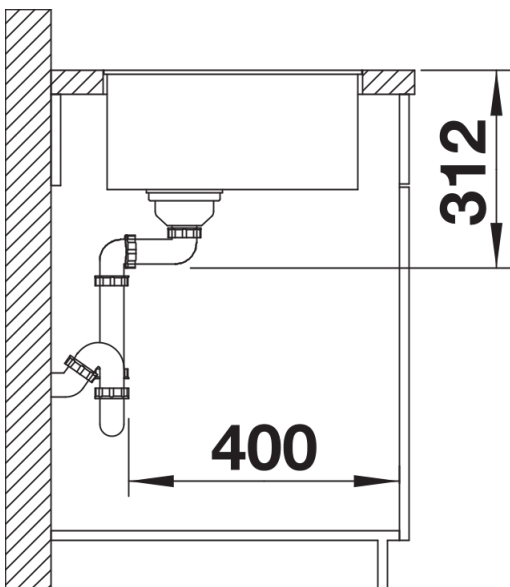

caffè

SILGRANIT antracite

Informazioni per la progettazione

- Per piani di lavoro di spessore superiore a 15 mm, deve essere effettuato un intaglio per il troppopieno sulla parte inferiore. Le dimensioni dettagliate e i disegni relativi al modello sono disponibili, insieme alle informazioni sull'intaglio, su www.blanco.com.

Dotazione

- kit di scarico con sifone
- tappo a cestello InFino da 3 ½"

Dettagli

Vista superiore

Foratur

Vista frontale

Vista laterale