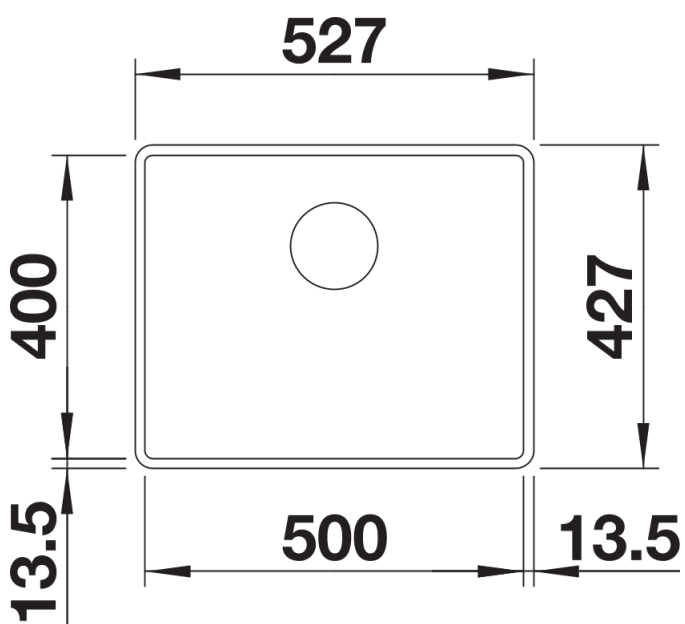

caffè

SILGRANIT antracite

Informazioni per la progettazione

- Per piani di lavoro di spessore superiore a 15 mm, deve essere effettuato un intaglio per il troppopieno sulla parte inferiore. Le dimensioni dettagliate e i disegni relativi al modello sono disponibili, insieme alle informazioni sull'intaglio, su www.blanco.com.

Dotazione

- kit di scarico con sifone
- tappo a cestello InFino da 3 ½"

Dettagli

Vista superiore

Foratur

Vista frontale

Vista laterale