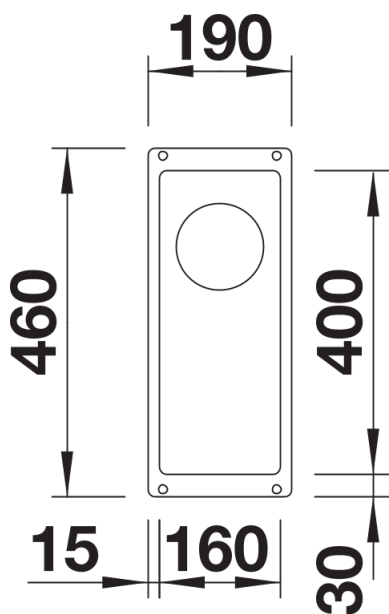

Scheda tecnica del prodotto SUBLINE 160-U

N. articolo 525981

Vantaggi

- Raggio interno da 10 mm per maggiore funzionalità, semplicità di pulizia e di manutenzione
- Modelli disponibili in tutti i colori SILGRANIT e completi di pratici accessori
- Facilità di montaggio grazie ai fori già presenti sui lati delle vasche
- Dotato del nuovo sistema di scarico InFino

Colori

Colori disponibili:

nero
antracite
grigio roccia
grigio vulcano
alumetallic
bianco
soft white
tartufo
caffè

SILGRANIT nero

Informazioni per la progettazione

- Dimensioni intaglio: 160x400 mm - R 10

Dotazione

- vasca con piletta da 3 ½"
- tappo a cestello InFino
- kit di montaggio e sifone

Dettagli

Vista superiore

Foratur

Vista frontale

Vista laterale