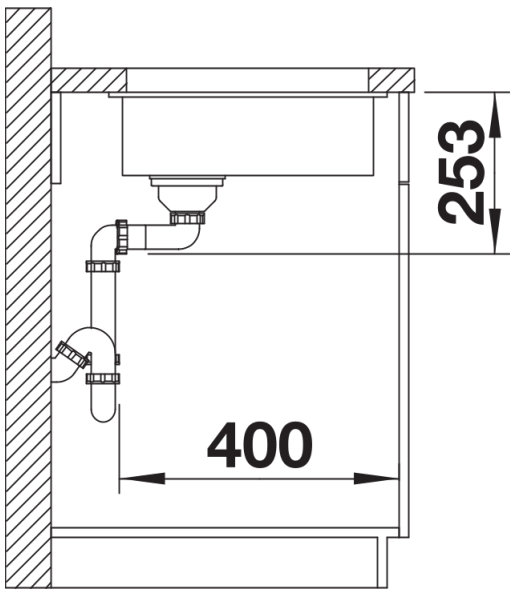

Colori

Colori disponibili:

nero
antracite
grigio roccia
grigio vulcano
alumetallic
bianco
soft white
tartufo
caffè

SILGRANIT nero

Informazioni per la progettazione

- Dimensioni intaglio: 160x400 mm - R 10

Dotazione

- vasca con piletta da 3 ½"
- tappo a cestello InFino
- kit di montaggio e sifone

Dettagli

Vista superiore

Foratur

Vista frontale

Vista laterale