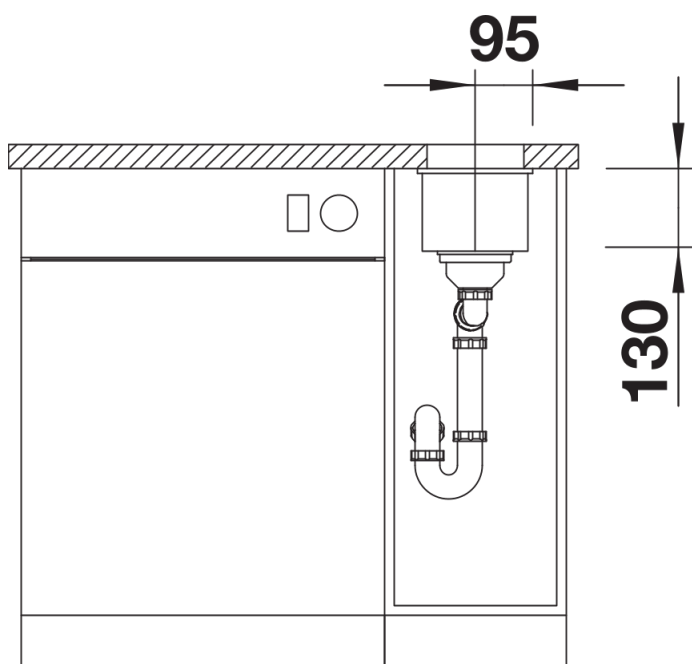

Colori

Colori disponibili:

nero
antracite
grigio roccia
grigio vulcano
alumetallic
bianco
soft white
tartufo
caffè

SILGRANIT nero

Informazioni per la progettazione

- Dimensioni intaglio: 160x400 mm - R 10

Dotazione

- vasca con piletta da 3 ½"
- tappo a cestello InFino
- kit di montaggio e sifone

Dettagli

Vista superiore

Foratur

Vista frontale

Vista laterale