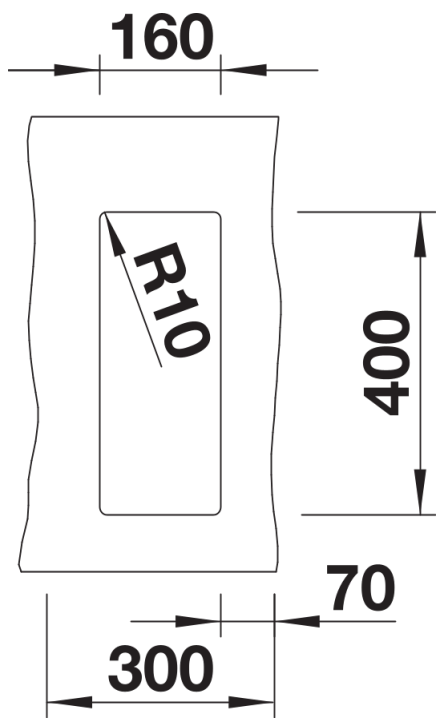

Scheda tecnica del prodotto SUBLINE 160-U

N. articolo 525981

Vantaggi

- Raggio interno da 10 mm per maggiore funzionalità, semplicità di pulizia e di manutenzione
- Modelli disponibili in tutti i colori SILGRANIT e completi di pratici accessori
- Facilità di montaggio grazie ai fori già presenti sui lati delle vasche
- Dotato del nuovo sistema di scarico InFino

Colori

Colori disponibili:

nero
antracite
grigio roccia
grigio vulcano
alumetallic
bianco
soft white
tartufo
caffè

SILGRANIT nero

Informazioni per la progettazione

- Dimensioni intaglio: 160x400 mm - R 10

Dotazione

- vasca con piletta da 3 ½"
- tappo a cestello InFino
- kit di montaggio e sifone

Dettagli

Vista superiore

Foratur

Vista frontale

Vista laterale