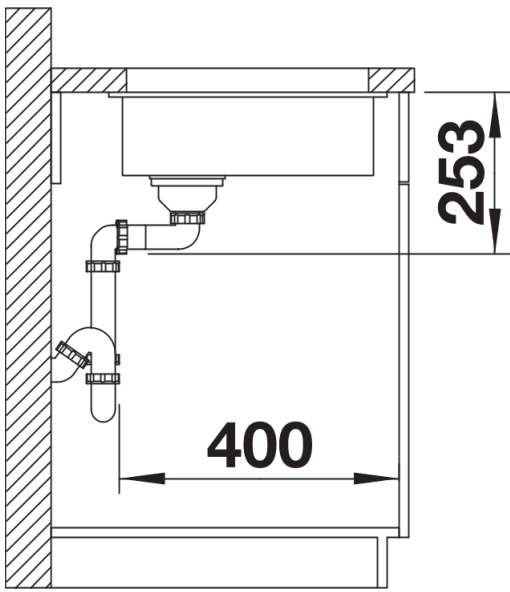

## Informazioni per la progettazione

---

- Raggio di intaglio: 10 mm  
Per combinazioni con due vasche singole, ordinare separatamente i sifoni.

## Dotazione

---

- kit di scarico con sifone
- tappo a cestello InFino da 3 ½"
- kit di montaggio

## Dettagli

---

Vista superiore

Foratur

Vista frontale

Vista laterale