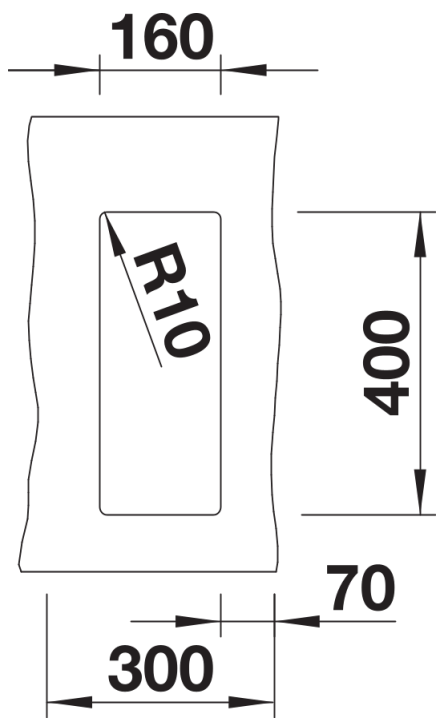

## Informazioni per la progettazione

---

- Raggio di intaglio: 10 mm  
Per combinazioni con due vasche singole, ordinare separatamente i sifoni.

## Dotazione

---

- kit di scarico con sifone
- tappo a cestello InFino da 3 ½"
- kit di montaggio

## Dettagli

---

Vista superiore

Foratur

Vista frontale

Vista laterale