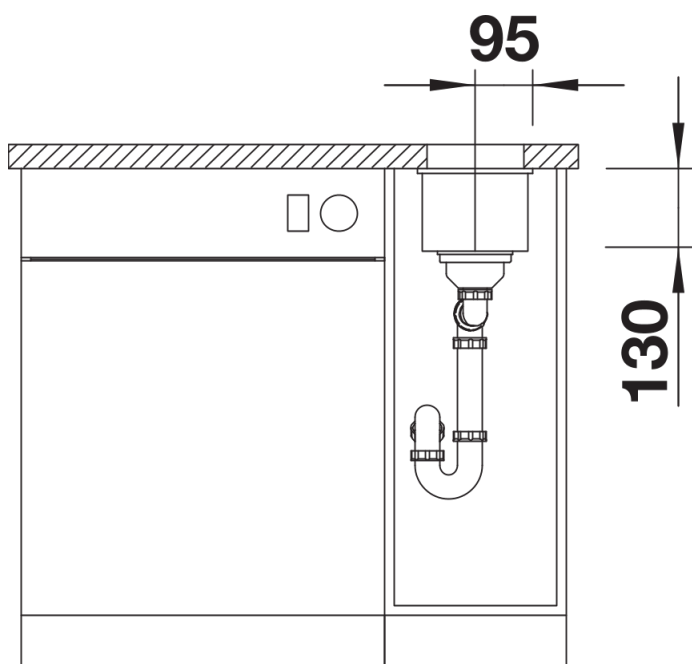

## Informazioni per la progettazione

---

- Raggio di intaglio: 10 mm  
Per combinazioni con due vasche singole, ordinare separatamente i sifoni.

## Dotazione

---

- kit di scarico con sifone
- tappo a cestello InFino da 3 ½"
- kit di montaggio

## Dettagli

---

Vista superiore

Foratur

Vista frontale

Vista laterale