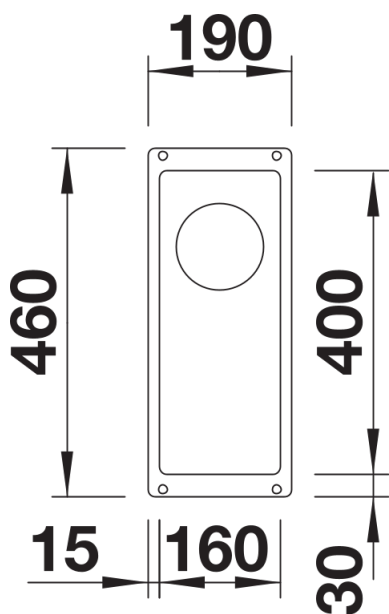

## Informazioni per la progettazione

---

- Raggio di intaglio: 10 mm  
Per combinazioni con due vasche singole, ordinare separatamente i sifoni.

## Dettagli

---

Vista superiore

Foratur

Vista frontale

Vista laterale