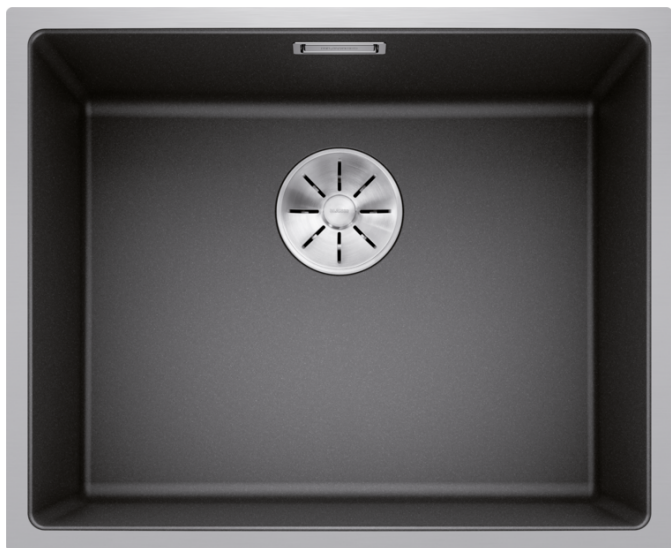

Scheda tecnica del prodotto SUBLINE 500-IF SteelFrame

N. articolo 524107

Vantaggi

- Bellissimo mix di materiali in acciaio inox e SILGRANIT
- Design elegante e senza tempo della vasca con bordo piatto IF sottile
- Per installazione sopratop, particolarmente adatto per piani di lavoro in laminato
- Adatto anche per installazione filotop in pietra e vetro
- Buona combinazione estetica con piani cottura ceran di alta qualità
- Dettagli di alta qualità con troppopieno coperto C-overflow e sistema di scarico InFino – elegantemente integrati e facili da pulire
- Accessori versatili disponibili come optional

Colori

Colori disponibili:

nero
antracite
bianco

SILGRANIT antracite

Informazioni per la progettazione

- L'installazione di miscelatori da cucina, comandi saltarello o dispenser di sapone su piani di lavoro in laminato richiede l'uso di un nastro sigillante flessibile.

Dotazione

- kit di scarico con sifone
- tappo a cestello InFino da 3 ½"

Dettagli

Vista superiore

Foratur

Vista frontale

Vista laterale