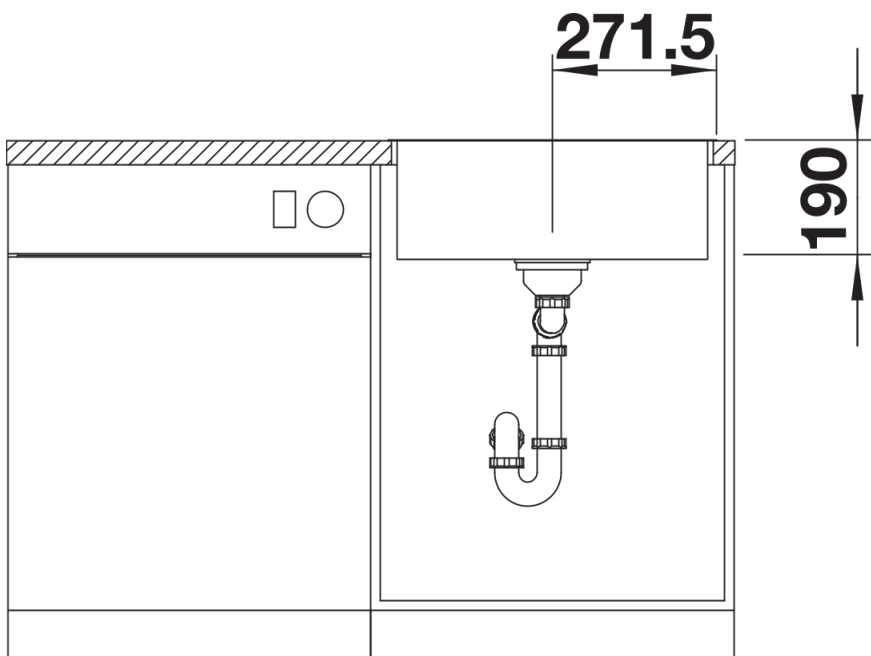

Nota: per piani di lavoro di spessore superiore a 15 mm, deve essere effettuato un intaglio per il troppopieno sulla parte inferiore.
Si prega di fare riferimento alle informazioni sull'intaglio per il rispettivo metodo di installazione.

Dotazione

- kit di scarico con sifone
- tappo a cestello InFino da 3 ½"

Dettagli

Vista superiore

Foratur

Vista frontale

Vista laterale