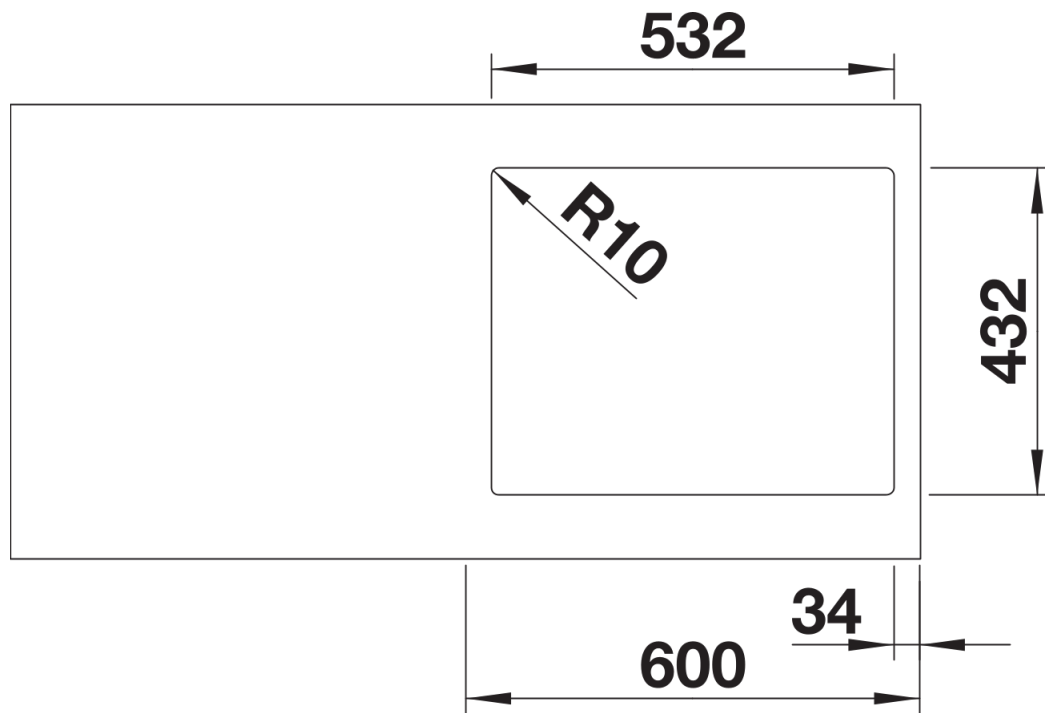

Scheda tecnica del prodotto SUBLINE 500-IF SteelFrame

N. articolo 524107

Vantaggi

- Bellissimo mix di materiali in acciaio inox e SILGRANIT
- Design elegante e senza tempo della vasca con bordo piatto IF sottile
- Per installazione sopratop, particolarmente adatto per piani di lavoro in laminato
- Adatto anche per installazione filotop in pietra e vetro
- Buona combinazione estetica con piani cottura ceran di alta qualità
- Dettagli di alta qualità con troppopieno coperto C-overflow e sistema di scarico InFino – elegantemente integrati e facili da pulire
- Accessori versatili disponibili come optional

Nota: per piani di lavoro di spessore superiore a 15 mm, deve essere effettuato un intaglio per il troppopieno sulla parte inferiore.
Si prega di fare riferimento alle informazioni sull'intaglio per il rispettivo metodo di installazione.

Dotazione

- kit di scarico con sifone
- tappo a cestello InFino da 3 ½"

Dettagli

Vista superiore

Foratur

Vista frontale

Vista laterale