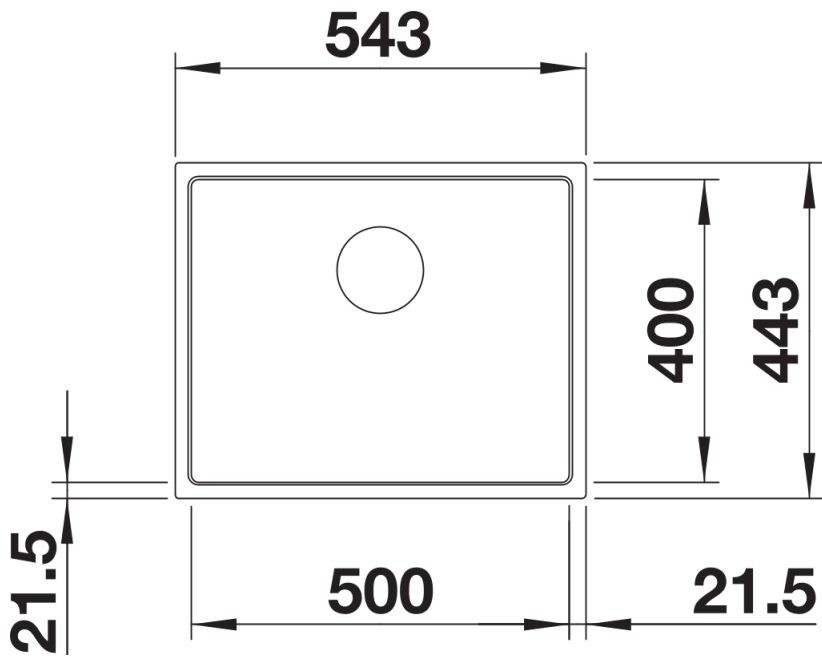

Scheda tecnica del prodotto SUBLINE 500-IF SteelFrame

N. articolo 524107

Vantaggi

- Bellissimo mix di materiali in acciaio inox e SILGRANIT
- Design elegante e senza tempo della vasca con bordo piatto IF sottile
- Per installazione sopratop, particolarmente adatto per piani di lavoro in laminato
- Adatto anche per installazione filotop in pietra e vetro
- Buona combinazione estetica con piani cottura ceran di alta qualità
- Dettagli di alta qualità con troppopieno coperto C-overflow e sistema di scarico InFino – elegantemente integrati e facili da pulire
- Accessori versatili disponibili come optional

Nota: per piani di lavoro di spessore superiore a 15 mm, deve essere effettuato un intaglio per il troppopieno sulla parte inferiore.
Si prega di fare riferimento alle informazioni sull'intaglio per il rispettivo metodo di installazione.

Dotazione

- kit di scarico con sifone
- tappo a cestello InFino da 3 ½"

Dettagli

Vista superiore

Foratur

Vista frontale

Vista laterale