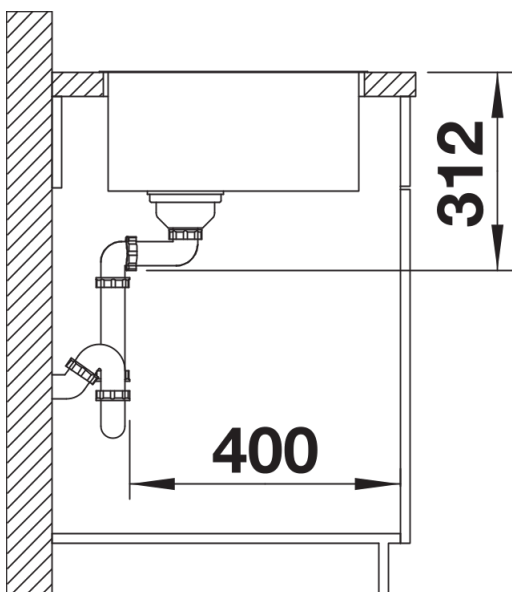

Nota: per piani di lavoro di spessore superiore a 15 mm, deve essere effettuato un intaglio per il troppopieno sulla parte inferiore.
Si prega di fare riferimento alle informazioni sull'intaglio per il rispettivo metodo di installazione.

Dotazione

- kit di scarico con sifone
- tappo a cestello InFino da 3 ½"

Dettagli

Vista superiore

Foratur

Vista frontale

Vista laterale