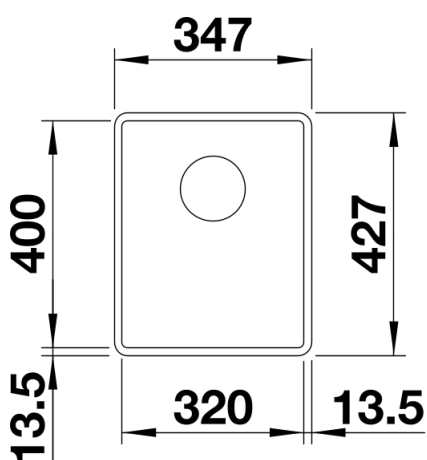

Informazioni per la progettazione

- Per piani di lavoro di spessore superiore a 15 mm, deve essere effettuato un intaglio per il troppopieno sulla parte inferiore. Le dimensioni dettagliate e i disegni relativi al modello sono disponibili, insieme alle informazioni sull'intaglio, su www.blanco.com.

Dotazione

- kit di scarico con sifone
- tappo a cestello InFino da 3 ½"

Dettagli

Vista superiore