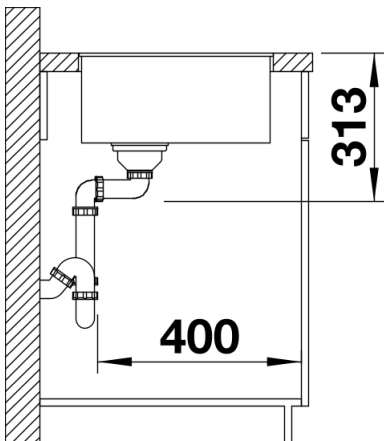

## Informazioni per la progettazione

---

- Per piani di lavoro di spessore superiore a 15 mm, deve essere effettuato un intaglio per il troppopieno sulla parte inferiore. Le dimensioni dettagliate e i disegni relativi al modello sono disponibili, insieme alle informazioni sull'intaglio, su [www.blanco.com](http://www.blanco.com).

## Dotazione

---

- kit di scarico con sifone
- tappo a cestello InFino da 3 ½"

## Dettagli

---

Vista superiore

Foratur

Vista frontale

Vista laterale