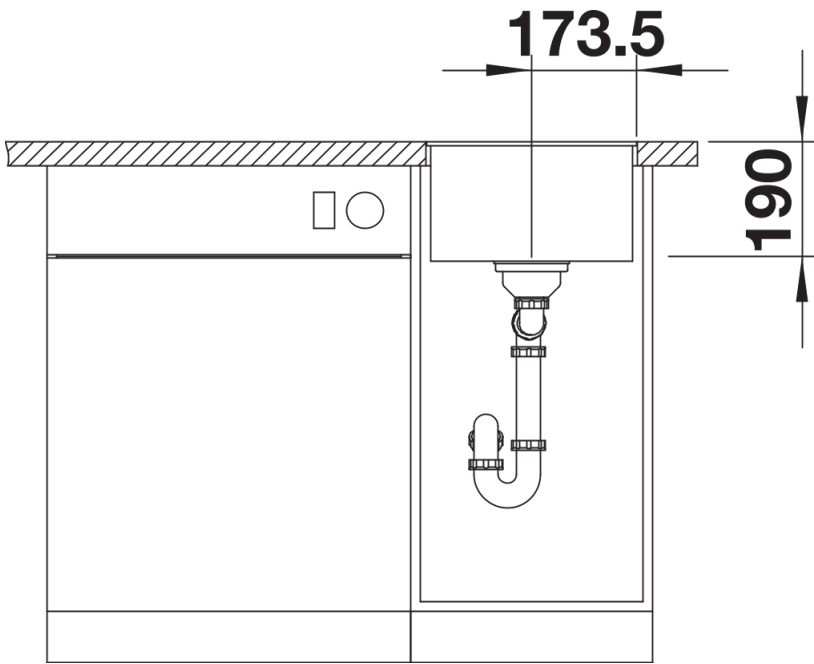

## Dotazione

---

- kit di scarico con sifone
- tappo a cestello InFino da 3 ½"

## Dettagli

---

Vista superiore

Foratur

Vista frontale

Vista laterale