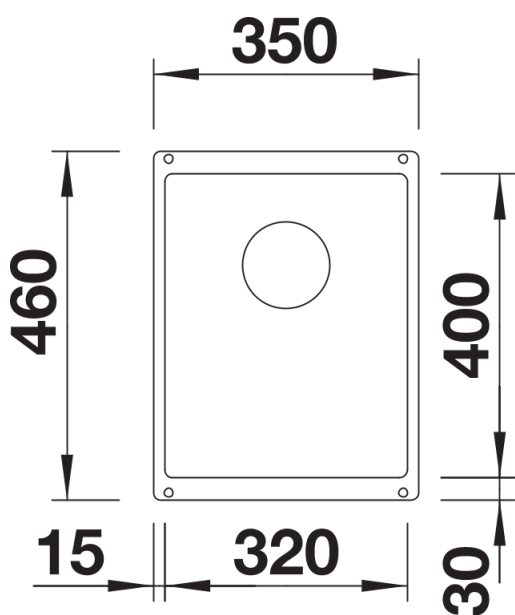

tartufo

caffè

SILGRANIT grigio roccia

Informazioni per la progettazione

- Raggio di intaglio: 10 mm
Per combinazioni con due vasche singole, ordinare separatamente i sifoni.

Dotazione

- kit di scarico con sifone
- tappo a cestello InFino da 3 ½"
- kit di montaggio

Dettagli

Vista superiore

Foratur

Vista frontale

Vista laterale