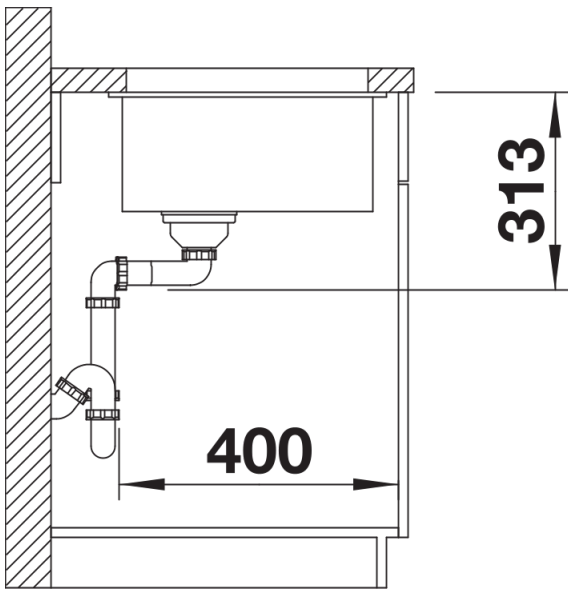

tartufo

caffè

SILGRANIT grigio roccia

Informazioni per la progettazione

- Raggio di intaglio: 10 mm
Per combinazioni con due vasche singole, ordinare separatamente i sifoni.

Dotazione

- kit di scarico con sifone
- tappo a cestello InFino da 3 ½"
- kit di montaggio

Dettagli

Vista superiore

Foratur

Vista frontale

Vista laterale