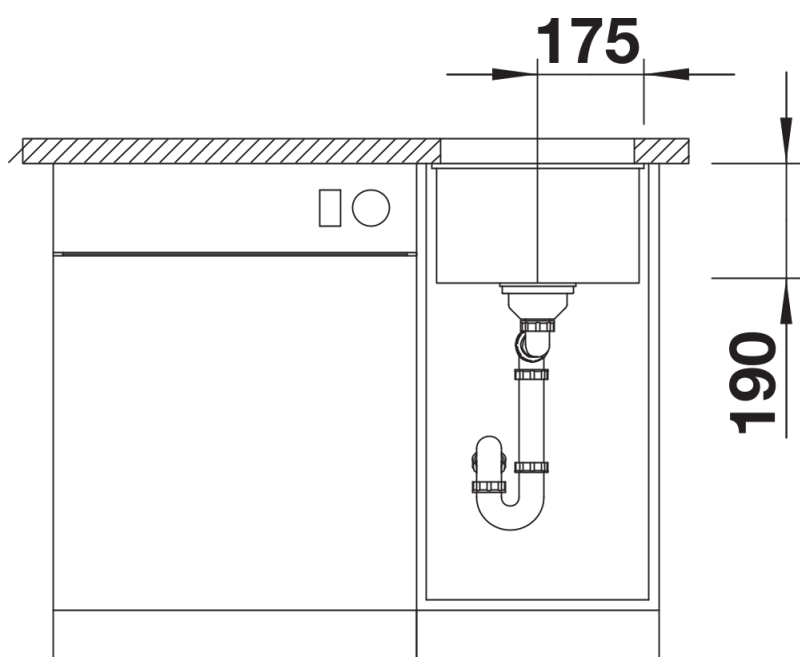

tartufo

caffè

SILGRANIT grigio roccia

Informazioni per la progettazione

- Raggio di intaglio: 10 mm
Per combinazioni con due vasche singole, ordinare separatamente i sifoni.

Dotazione

- kit di scarico con sifone
- tappo a cestello InFino da 3 ½"
- kit di montaggio

Dettagli

Vista superiore

Foratur

Vista frontale

Vista laterale