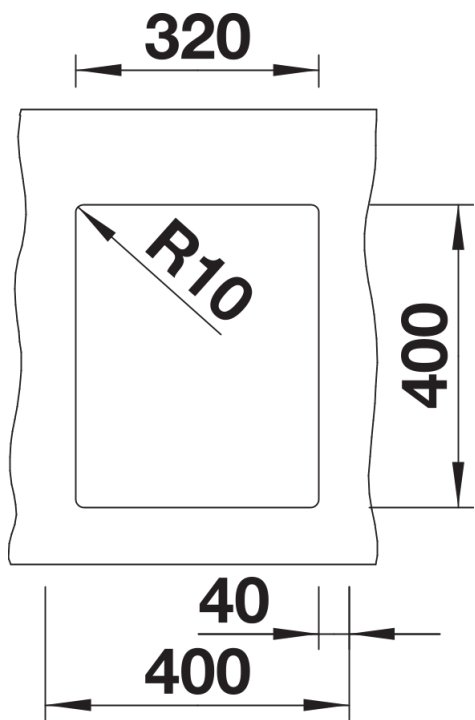

tartufo

caffè

SILGRANIT grigio roccia

Informazioni per la progettazione

- Raggio di intaglio: 10 mm
Per combinazioni con due vasche singole, ordinare separatamente i sifoni.

Dotazione

- kit di scarico con sifone
- tappo a cestello InFino da 3 ½"
- kit di montaggio

Dettagli

Vista superiore

Foratur

Vista frontale

Vista laterale