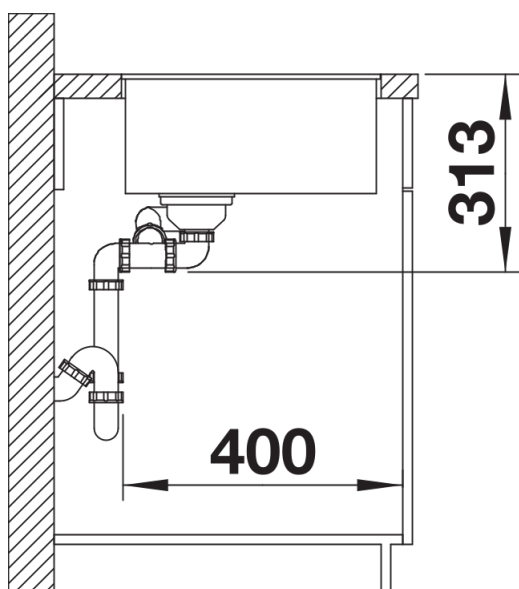

Colori

Colori disponibili:

nero
antracite
grigio roccia
grigio vulcano
bianco
soft white
caffè

SILGRANIT grigio roccia

Informazioni per la progettazione

- Per piani di lavoro di spessore superiore a 15 mm, deve essere effettuato un intaglio per il troppopieno sulla parte inferiore.
Le dimensioni dettagliate e i disegni relativi al modello sono disponibili, insieme alle informazioni sull'intaglio, su www.blanco.com.

Dotazione

- kit di scarico con sifone
- 2 tappi a cestello InFino da 3 ½"

Dettagli

Vista superiore

Foratur

Vista frontale

Vista laterale