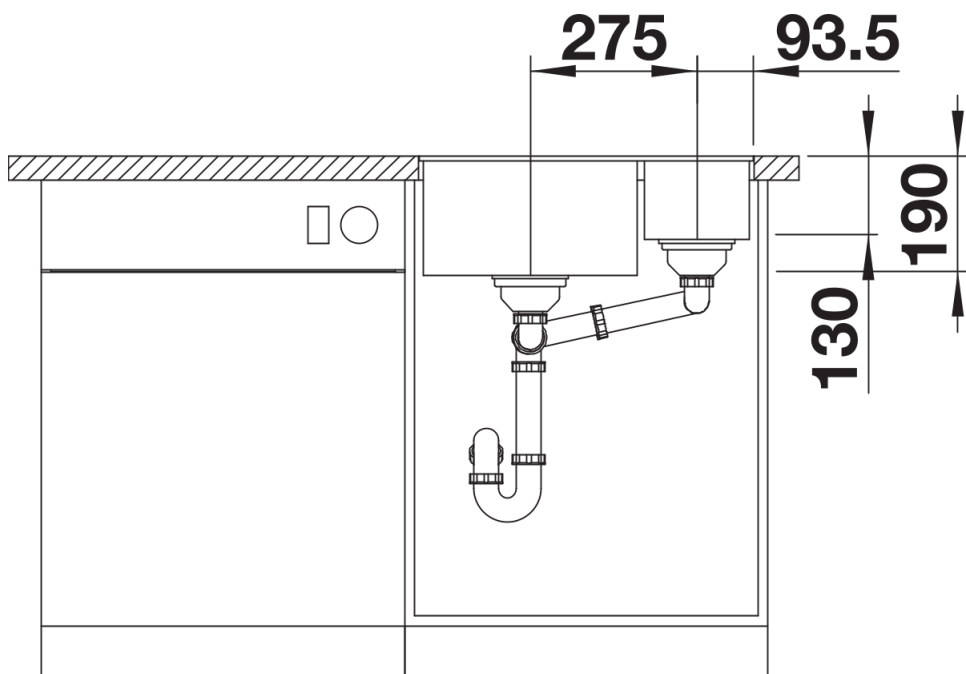

Colori

Colori disponibili:

nero
antracite
grigio roccia
grigio vulcano
bianco
soft white
caffè

SILGRANIT grigio roccia

Informazioni per la progettazione

- Per piani di lavoro di spessore superiore a 15 mm, deve essere effettuato un intaglio per il troppopieno sulla parte inferiore.
Le dimensioni dettagliate e i disegni relativi al modello sono disponibili, insieme alle informazioni sull'intaglio, su www.blanco.com.

Dotazione

- kit di scarico con sifone
- 2 tappi a cestello InFino da 3 ½"

Dettagli

Vista superiore

Foratur

Vista frontale

Vista laterale