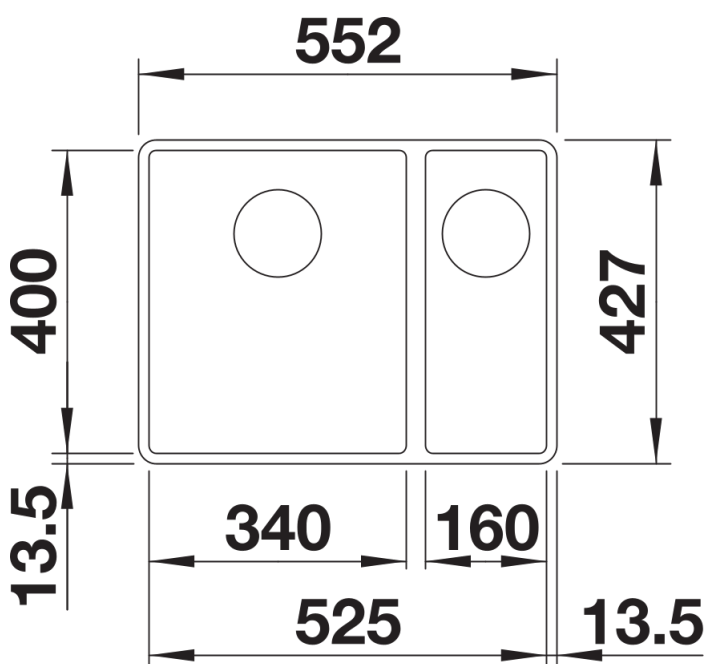

Colori

Colori disponibili:

nero
antracite
grigio roccia
grigio vulcano
bianco
soft white
caffè

SILGRANIT grigio roccia

Informazioni per la progettazione

- Per piani di lavoro di spessore superiore a 15 mm, deve essere effettuato un intaglio per il troppopieno sulla parte inferiore.
Le dimensioni dettagliate e i disegni relativi al modello sono disponibili, insieme alle informazioni sull'intaglio, su www.blanco.com.

Dotazione

- kit di scarico con sifone
- 2 tappi a cestello InFino da 3 ½"

Dettagli

Vista superiore

Foratur

Vista frontale

Vista laterale